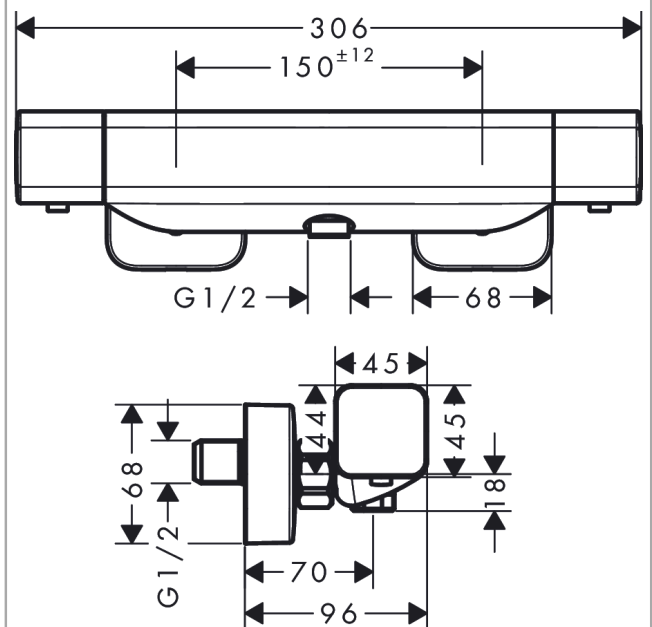

Ecostat E

sprchový termostat na stěnu

Povrchové úpravy: **chrom** Číslo položky: **15773000**

Popis

Vlastnosti

- 1 spotřebič
- tlačítko Ecostop omezující spotřebu vody na 10 l/min
- maximální průtok při 0,3 MPa: 28,6 l/min
- bezpečnostní pojistka při 40°C
- vhodné pro průtokový ohřívač
- způsob připojení: etážky
- obsahuje filtr nečistot
- součásti dodávky: sprchový termostat, etážky, upevňovací materiál, montážní návod

Technologie

Obrázek výrobku

Kótovaný výkres

Průtokový diagram

Shower outlet with 1B-resistance