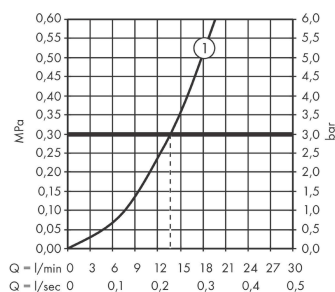

Ecostat E

sprchový termostat na stěnu

Povrchové úpravy: **chrom** Číslo položky: **15773000**

Popis

Vlastnosti

- 1 spotřebič
- tlačítko Ecostop omezující spotřebu vody na 10 l/min
- maximální průtok při 0,3 MPa: 28,6 l/min
- bezpečnostní pojistka při 40°C
- vhodné pro průtokový ohřívač
- způsob připojení: etážky
- obsahuje filtr nečistot
- součásti dodávky: sprchový termostat, etážky, upevňovací materiál, montážní návod

Technologie

Obrázek výrobku

Kótovaný výkres

Průtokový diagram

Shower outlet with 1B-resistance