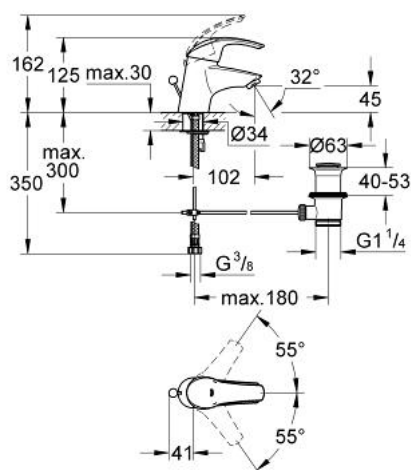

## 32 925 00E EUROSMART EUROSMART PÁKOVÁ UMÝVADLOVÁ BATÉRIA, DN 15 S-SIZE

### POPIS PRODUKTU

- **GROHE EcoJoy** technológia pre nízku spotrebu vody a perfektný prietok
- 1-otvorová montáž
- kovová páka
- keramická kartuša s technológiou **GROHE SilkMove** 35 mm
- chrómový povrch s **GROHE StarLight**
- **GROHE EcoJoy** SpeedClean perlátor 5,7 l/min
- variabilne nastaviteľný obmedzovač prietoku
- nastaviteľné minimálne množstvo 2,5 l/min
- odtoková súprava DN 32
- flexi prípojné hadičky
- rýchlomontážny systém
- obmedzovač teploty na objednávku (46 375)
- skupina armatúr I, preskúšané podľa DIN 4109
- Minimálny odporúčaný tlak 1,0 baru

### NÁHRADNÉ DIELY

- 1: Kompletná páka (Č. obj. 46561000)
  - 2: Kryt (Č. obj. 46436000)
  - 3: Nastaviteľné ELB, DN 10 (Č. obj. 46460000)
  - 4: Kartuša (Č. obj. 46374000)
  - 5: Perlátor (Č. obj. 48159000)
  - 6: Kontraskrutkový spoj (Č. obj. 46249000)
  - 7: odpadová garnitúra DN 32 (Č. obj. 28910000)
  - 7.1: Zátka (Č. obj. 07182000)
  - 7.2: Excentrická ovládacia páka (Č. obj. 07052000)
  - 8: Tiahlo (Č. obj. 06329000)
  - 9: Obmedzovač teploty (Č. obj. 46375000)\*
  - 10: Kľúč (Č. obj. 19332000)\*
  - 11: Montážny kľúč (Č. obj. 19017000)\*
  - 12: Excentrická ovládacia páka (Č. obj. 07341000)\*
- \* Voliteľné príslušenstvo