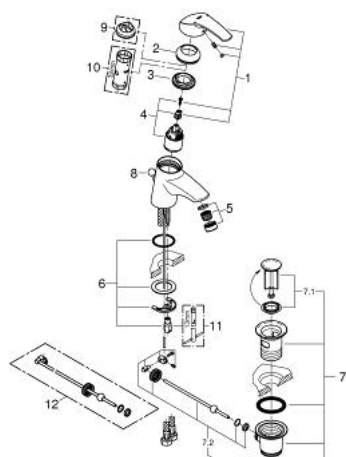

## 32 925 00E EUROSMART EUROSMART PÁKOVÁ UMÝVADLOVÁ BATÉRIA, DN 15 S-SIZE

### POPIS PRODUKTU

- **GROHE EcoJoy** technológia pre nízku spotrebu vody a perfektný prietok
- 1-otvorová montáž
- kovová páka
- keramická kartuša s technológiou **GROHE SilkMove** 35 mm
- chrómový povrch s **GROHE StarLight**
- **GROHE EcoJoy** SpeedClean perlátor 5,7 l/min
- variabilne nastaviteľný obmedzovač prietoku
- nastaviteľné minimálne množstvo 2,5 l/min
- odtoková súprava DN 32
- flexi prípojné hadičky
- rýchlomontážny systém
- obmedzovač teploty na objednávku (46 375)
- skupina armatúr I, preskúšané podľa DIN 4109
- Minimálny odporúčaný tlak 1,0 baru

### NÁHRADNÉ DIELY

- 1: Kompletná páka (Č. obj. 46561000)
  - 2: Kryt (Č. obj. 46436000)
  - 3: Nastaviteľné ELB, DN 10 (Č. obj. 46460000)
  - 4: Kartuša (Č. obj. 46374000)
  - 5: Perlátor (Č. obj. 48159000)
  - 6: Kontraskrutkový spoj (Č. obj. 46249000)
  - 7: odpadová garnitúra DN 32 (Č. obj. 28910000)
  - 7.1: Zátka (Č. obj. 07182000)
  - 7.2: Excentrická ovládacia páka (Č. obj. 07052000)
  - 8: Tiahlo (Č. obj. 06329000)
  - 9: Obmedzovač teploty (Č. obj. 46375000)\*
  - 10: Kľúč (Č. obj. 19332000)\*
  - 11: Montážny kľúč (Č. obj. 19017000)\*
  - 12: Excentrická ovládacia páka (Č. obj. 07341000)\*
- \* Voliteľné príslušenstvo