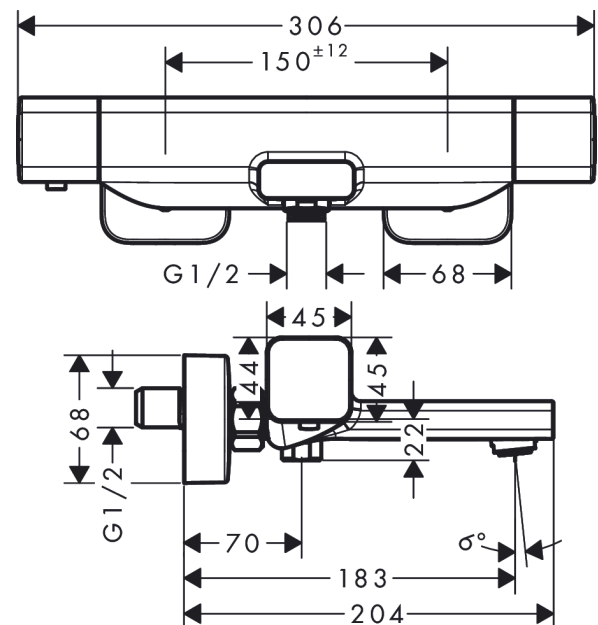

Kótovaný výkres