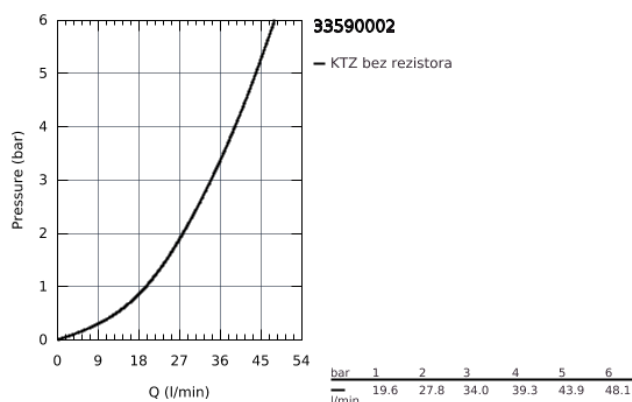

33 590 002 EUROSTYLE COSMOPOLITAN EUROSTYLE COSMOPOLITAN PÁKOVÁ SPRCHOVÁ BATÉRIA, DN 15

POPIS PRODUKTU

- nástenná montáž
- kovová páka
- keramická kartuša 46 mm s technológiou

GROHE SilkMove

- chrómový povrch s **GROHE StarLight**
- variabilne nastaviteľný obmedzovač prietoku
- výstup sprchy dole DN 15
- integrovaná spätná klapka
- S-prípojky
- zaistené proti spätnému toku
- obmedzovač teploty na objednávku (46 308)
- skupina armatúr I, preskúšané podľa DIN 4109
- Minimálny odporúčaný tlak 1,0 baru

33 590 002 EUROSTYLE COSMOPOLITAN EUROSTYLE COSMOPOLITAN PÁKOVÁ SPRCHOVÁ BATÉRIA, DN 15

NÁHRADNÉ DIELY

- 1: Kompletná páka (Č. obj. 46752000)
- 2: Kryt (Č. obj. 46427000)
- 3: Kartuša (Č. obj. 46048000)
- 4: Prípojný skrutkový spoj DN 15 (Č. obj. 45044000)
- 5: S-prípojka (Č. obj. 12662000)
- 6: Spätná klapka (Č. obj. 08565000)
- 7: Obmedzovač teploty (Č. obj. 46308000)*
- 8: Predĺženie DN 20, 20 mm (Č. obj. 0713000M)*
- 9: Odkladacia plocha z umelej hmoty (Č. obj. 18383002)*
- 10: špeciálny kľúč (Č. obj. 19377000)*