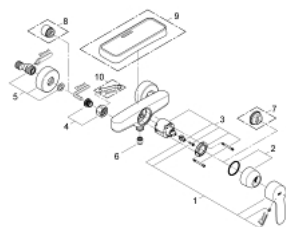

33 590 002 EUROSTYLE COSMOPOLITAN EUROSTYLE COSMOPOLITAN PÁKOVÁ SPRCHOVÁ BATÉRIA, DN 15

POPIS PRODUKTU

- nástenná montáž
- kovová páka
- keramická kartuša 46 mm s technológiou

GROHE SilkMove

- chrómový povrch s **GROHE StarLight**
- variabilne nastaviteľný obmedzovač prietoku
- výstup sprchy dole DN 15
- integrovaná spätná klapka
- S-prípojky
- zaistené proti spätnému toku
- obmedzovač teploty na objednávku (46 308)
- skupina armatúr I, preskúšané podľa DIN 4109
- Minimálny odporúčaný tlak 1,0 baru

33 590 002 EUROSTYLE COSMOPOLITAN EUROSTYLE COSMOPOLITAN PÁKOVÁ SPRCHOVÁ BATÉRIA, DN 15

NÁHRADNÉ DIELY

- 1: Kompletná páka (Č. obj. 46752000)
- 2: Kryt (Č. obj. 46427000)
- 3: Kartuša (Č. obj. 46048000)
- 4: Prípojný skrutkový spoj DN 15 (Č. obj. 45044000)
- 5: S-prípojka (Č. obj. 12662000)
- 6: Spätná klapka (Č. obj. 08565000)
- 7: Obmedzovač teploty (Č. obj. 46308000)*
- 8: Predĺženie DN 20, 20 mm (Č. obj. 0713000M)*
- 9: Odkladacia plocha z umelej hmoty (Č. obj. 18383002)*
- 10: špeciálny kľúč (Č. obj. 19377000)*