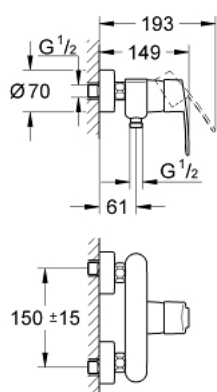

33 590 002 EUROSTYLE COSMOPOLITAN EUROSTYLE COSMOPOLITAN PÁKOVÁ SPRCHOVÁ BATÉRIA, DN 15

POPIS PRODUKTU

- nástenná montáž
- kovová páka
- keramická kartuša 46 mm s technológiou

GROHE SilkMove

- chrómový povrch s **GROHE StarLight**
- variabilne nastaviteľný obmedzovač prietoku
- výstup sprchy dole DN 15
- integrovaná spätná klapka
- S-prípojky
- zaistené proti spätnému toku
- obmedzovač teploty na objednávku (46 308)
- skupina armatúr I, preskúšané podľa DIN 4109
- Minimálny odporúčaný tlak 1,0 baru

33 590 002 EUROSTYLE COSMOPOLITAN EUROSTYLE COSMOPOLITAN PÁKOVÁ SPRCHOVÁ BATÉRIA, DN 15

NÁHRADNÉ DIELY

- 1: Kompletná páka (Č. obj. 46752000)
- 2: Kryt (Č. obj. 46427000)
- 3: Kartuša (Č. obj. 46048000)
- 4: Prípojný skrutkový spoj DN 15 (Č. obj. 45044000)
- 5: S-prípojka (Č. obj. 12662000)
- 6: Spätná klapka (Č. obj. 08565000)
- 7: Obmedzovač teploty (Č. obj. 46308000)*
- 8: Predĺženie DN 20, 20 mm (Č. obj. 0713000M)*
- 9: Odkladacia plocha z umelej hmoty (Č. obj. 18383002)*
- 10: špeciálny kľúč (Č. obj. 19377000)*