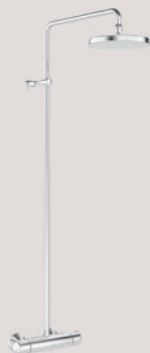

HANSAMICRA
Sprchová batéria s dažďovou sprchou | Termostatická | Nástenná montáž, DN 15
44350100 Chrom
• VYLOŽENIE: 427 - 452 MM
• VEĽKOSŤ HLAVOVEJ SPRCHY: Ø 200 MM