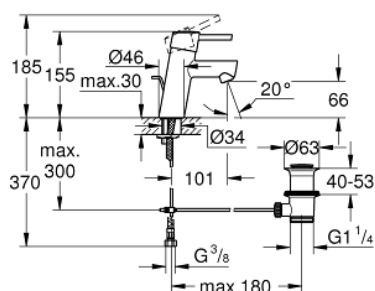

32 204 001 CONCETTO CONCETTO PÁKOVÁ UMÝVADLOVÁ BATÉRIA, DN 15 S-SIZE

POPIS PRODUKTU

- 1-otvorová montáž
- kovová páka
- keramická kartuša 28 mm s technológiou

GROHE SilkMove

- s obmedzovačom teploty
- chrómový povrch s **GROHE StarLight**
- **GROHE FastFixation** rýchlomontážny systém s centrovacou pomôckou
- perlátor
- odtoková súprava DN 32
- flexi prípojné hadičky
- skupina armatúr I, preskúšané podľa DIN 4109

32 204 001 **CONCETTO CONCETTO PÁKOVÁ UMÝVADLOVÁ BATÉRIA, DN 15 S-SIZE**

NÁHRADNÉ DIELY

- 1: Kompletná páka (Č. obj. 46753000)
- 2: Upevň.krúžok (Č. obj. 46715000)
- 3: Kartuša (Č. obj. 46580000)
- 4: Perlátor (Č. obj. 06574000)
- 5: Tiahlo (Č. obj. 46739000)
- 6: Kontraskrutkový spoj (Č. obj. 46249000)
- 7: odpadová garnitúra DN 32 (Č. obj. 28910000)
- 7.1: Zátka (Č. obj. 07182000)
- 7.2: Excentrická ovládacia páka (Č. obj. 07052000)
- 8: Montážny kľúč (Č. obj. 19017000)*
- 9: Excentrická ovládacia páka (Č. obj. 07341000)*
- 10: rozeta (Č. obj. 48165000)*