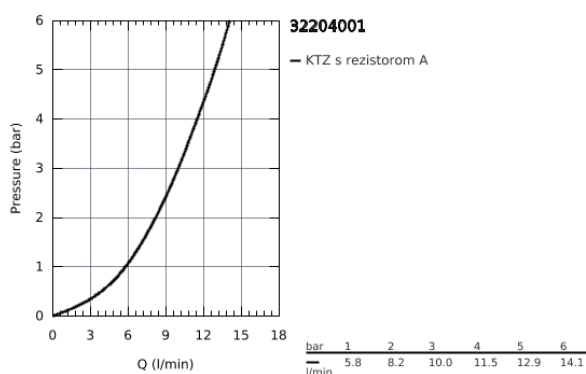

32 204 001 CONCETTO CONCETTO PÁKOVÁ UMÝVADLOVÁ BATÉRIA, DN 15 S-SIZE

POPIS PRODUKTU

- 1-otvorová montáž
- kovová páka
- keramická kartuša 28 mm s technológiou

GROHE SilkMove

- s obmedzovačom teploty
- chrómový povrch s **GROHE StarLight**
- **GROHE FastFixation** rýchlomontážny systém s centrovacou pomôckou
- perlátor
- odtoková súprava DN 32
- flexi prípojné hadičky
- skupina armatúr I, preskúšané podľa DIN 4109

32 204 001 **CONCETTO CONCETTO PÁKOVÁ UMÝVADLOVÁ BATÉRIA, DN 15 S-SIZE**

NÁHRADNÉ DIELY

- 1: Kompletná páka (Č. obj. 46753000)
- 2: Upevň.krúžok (Č. obj. 46715000)
- 3: Kartuša (Č. obj. 46580000)
- 4: Perlátor (Č. obj. 06574000)
- 5: Tiahlo (Č. obj. 46739000)
- 6: Kontraskrutkový spoj (Č. obj. 46249000)
- 7: odpadová garnitúra DN 32 (Č. obj. 28910000)
- 7.1: Zátka (Č. obj. 07182000)
- 7.2: Excentrická ovládacia páka (Č. obj. 07052000)
- 8: Montážny kľúč (Č. obj. 19017000)*
- 9: Excentrická ovládacia páka (Č. obj. 07341000)*
- 10: rozeta (Č. obj. 48165000)*