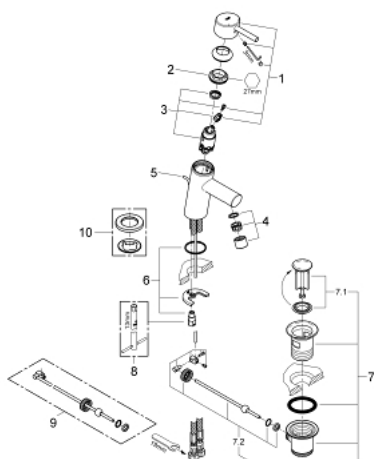

32 204 001 CONCETTO CONCETTO PÁKOVÁ UMÝVADLOVÁ BATÉRIA, DN 15 S-SIZE

POPIS PRODUKTU

- 1-otvorová montáž
- kovová páka
- keramická kartuša 28 mm s technológiou

GROHE SilkMove

- s obmedzovačom teploty
- chrómový povrch s **GROHE StarLight**
- **GROHE FastFixation** rýchlomontážny systém s centrovacou pomôckou
- perlátor
- odtoková súprava DN 32
- flexi prípojné hadičky
- skupina armatúr I, preskúšané podľa DIN 4109

32 204 001 **CONCETTO CONCETTO PÁKOVÁ UMÝVADLOVÁ BATÉRIA, DN 15 S-SIZE**

NÁHRADNÉ DIELY

- 1: Kompletná páka (Č. obj. 46753000)
- 2: Upevň.krúžok (Č. obj. 46715000)
- 3: Kartuša (Č. obj. 46580000)
- 4: Perlátor (Č. obj. 06574000)
- 5: Tiahlo (Č. obj. 46739000)
- 6: Kontraskrutkový spoj (Č. obj. 46249000)
- 7: odpadová garnitúra DN 32 (Č. obj. 28910000)
- 7.1: Zátka (Č. obj. 07182000)
- 7.2: Excentrická ovládacia páka (Č. obj. 07052000)
- 8: Montážny kľúč (Č. obj. 19017000)*
- 9: Excentrická ovládacia páka (Č. obj. 07341000)*
- 10: rozeta (Č. obj. 48165000)*