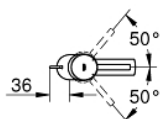

32 204 001 CONCETTO CONCETTO PÁKOVÁ UMÝVADLOVÁ BATÉRIA, DN 15 S-SIZE

POPIS PRODUKTU

- 1-otvorová montáž
- kovová páka
- keramická kartuša 28 mm s technológiou

GROHE SilkMove

- s obmedzovačom teploty
- chrómový povrch s **GROHE StarLight**
- **GROHE FastFixation** rýchlomontážny systém s centrovacou pomôckou
- perlátor
- odtoková súprava DN 32
- flexi prípojné hadičky
- skupina armatúr I, preskúšané podľa DIN 4109

32 204 001 **CONCETTO CONCETTO PÁKOVÁ UMÝVADLOVÁ BATÉRIA, DN 15 S-SIZE**

NÁHRADNÉ DIELY

- 1: Kompletná páka (Č. obj. 46753000)
- 2: Upevň.krúžok (Č. obj. 46715000)
- 3: Kartuša (Č. obj. 46580000)
- 4: Perlátor (Č. obj. 06574000)
- 5: Tiahlo (Č. obj. 46739000)
- 6: Kontraskrutkový spoj (Č. obj. 46249000)
- 7: odpadová garnitúra DN 32 (Č. obj. 28910000)
- 7.1: Zátka (Č. obj. 07182000)
- 7.2: Excentrická ovládacia páka (Č. obj. 07052000)
- 8: Montážny kľúč (Č. obj. 19017000)*
- 9: Excentrická ovládacia páka (Č. obj. 07341000)*
- 10: rozeta (Č. obj. 48165000)*