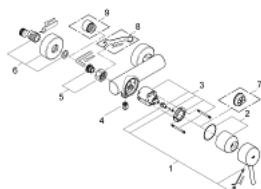

### POPIS PRODUKTU

- nástenná montáž
- kovová páka
- keramická kartuša 46 mm s technológiou

### GROHE SilkMove

- chrómový povrch s **GROHE StarLight**
- variabilne nastaviteľný obmedzovač prietoku
- výstup sprchy dole DN 15 s integrovanou spätnou klapkou
- S-prípojky
- zaistené proti spätnému toku
- obmedzovač teploty na objednávku (46 308)
- Minimálny odporúčaný tlak 1,0 baru
- skupina armatúr I, preskúšané podľa DIN 4109

### NÁHRADNÉ DIELY

- 1: Kompletná páka (Č. obj. 46723000)
  - 2: Kryt (Č. obj. 46578000)
  - 3: Kartuša (Č. obj. 46048000)
  - 4: Spätná klapka (Č. obj. 08565000)
  - 5: Prípojný skrutkový spoj DN 15 (Č. obj. 45044000)
  - 6: S-prípojka (Č. obj. 12662000)
  - 7: Obmedzovač teploty (Č. obj. 46375000)\*
  - 8: špeciálny kľúč (Č. obj. 19377000)\*
  - 9: Predĺženie DN 20, 20 mm (Č. obj. 0713000M)\*
- \* Voliteľné príslušenstvo