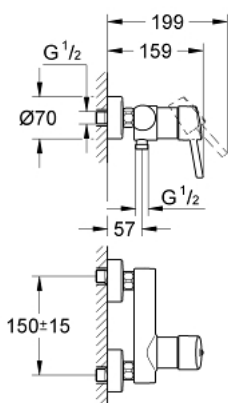

### POPIS PRODUKTU

- nástenná montáž
- kovová páka
- keramická kartuša 46 mm s technológiou

### GROHE SilkMove

- chrómový povrch s **GROHE StarLight**
- variabilne nastaviteľný obmedzovač prietoku
- výstup sprchy dole DN 15 s integrovanou spätnou klapkou
- S-prípojky
- zaistené proti spätnému toku
- obmedzovač teploty na objednávku (46 308)
- Minimálny odporúčaný tlak 1,0 baru
- skupina armatúr I, preskúšané podľa DIN 4109

### NÁHRADNÉ DIELY

- 1: Kompletná páka (Č. obj. 46723000)
  - 2: Kryt (Č. obj. 46578000)
  - 3: Kartuša (Č. obj. 46048000)
  - 4: Spätná klapka (Č. obj. 08565000)
  - 5: Prípojný skrutkový spoj DN 15 (Č. obj. 45044000)
  - 6: S-prípojka (Č. obj. 12662000)
  - 7: Obmedzovač teploty (Č. obj. 46375000)\*
  - 8: špeciálny kľúč (Č. obj. 19377000)\*
  - 9: Predĺženie DN 20, 20 mm (Č. obj. 0713000M)\*
- \* Voliteľné príslušenstvo