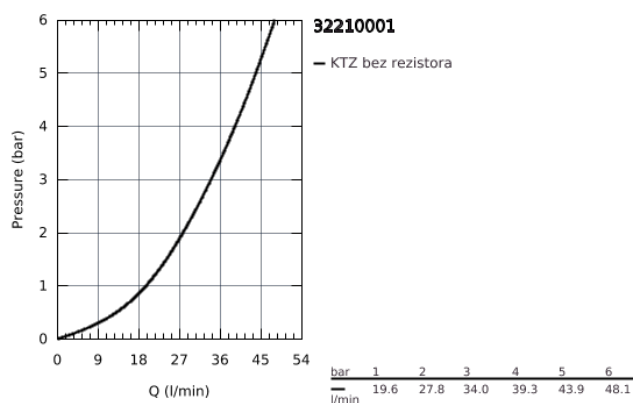

### POPIS PRODUKTU

- nástenná montáž
- kovová páka
- keramická kartuša 46 mm s technológiou

### GROHE SilkMove

- chrómový povrch s **GROHE StarLight**
- variabilne nastaviteľný obmedzovač prietoku
- výstup sprchy dole DN 15 s integrovanou spätnou klapkou
- S-prípojky
- zaistené proti spätnému toku
- obmedzovač teploty na objednávku (46 308)
- Minimálny odporúčaný tlak 1,0 baru
- skupina armatúr I, preskúšané podľa DIN 4109