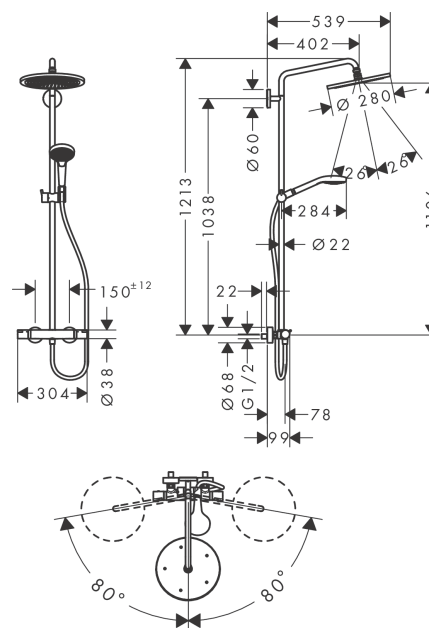

Kótovaný výkres