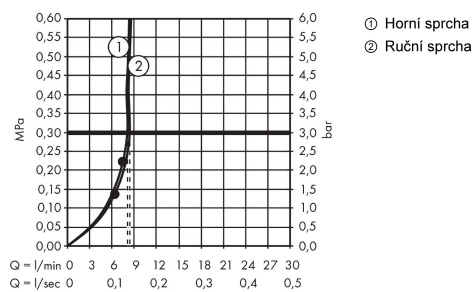

##### Vlastnosti

- obsahuje: horní sprcha, ruční sprcha, sprchový termostát, sprchová hadice, jezdec
- horní sprcha Croma 280
- velikost sprchové hlavice: 280 mm
- druh proudu: RainAir (provzdušněný sprchový déšť)
- kulový kloub: nastavitelný úhel horní sprchy
- držák ruční sprchy s nastavitelnou výškou
- průměr tyče: 22 mm
- trubka se dá výškově zkrátit
- délka sprchového ramena: 400 mm
- otočné sprchové rameno
- maximální průtok při 0,3 MPa: 9 l/min
- průtok při proudu RainAir (při 0,3 MPa): 9 l/min
- min. průtokový tlak: 2,2 baru
- provozní tlak vody: min. 2,2 baru/max. 10 barů
- termostát Ecostat Comfort
- bezpečnostní pojistka při 40°C
- předem nastavitelné omezení teplé vody
- ovládání spotřebičů otočením rukojeti
- vhodné pro průtokový ohřívač s výkonem od 18 kW
- způsob montáže: instalace na stěnu
- součásti dodávky: Showerpipe s termostatem, rozety, etážky, upevňovací materiál, montážní návod

#### Obrázek výrobku

#### Kótovaný výkres

**Croma Select S**  
**Showerpipe 280 1jet EcoSmart 9 l/min s termostatem**  
 Povrchové úpravy: **chrom** Číslo položky: **26794000**

**Průtokový diagram**

**Croma Select S**  
**Showerpipe 280 1jet EcoSmart 9 l/min s termostatem**  
 Povrchové úpravy: **chrom** Číslo položky: **26794000**