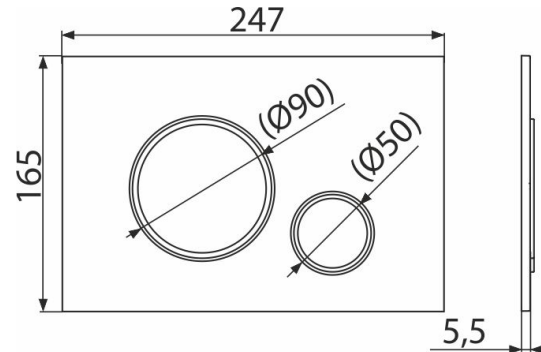

M778 THIN

Ovládacie tlačítko pre predstenové inštalačné systémy, čierna-mat/chróm-lesk

Použitie

Pre predstenové inštalačné systémy a WC nádrže pre zamurovanie

Vlastnosti

- Dvojčinné mechanické splachovanie
- Kompatibilný pre všetky predstenové inštalačné systémy a nádržky pre zamurovanie Alcaplast
- Materiál: plast
- Tlačítka minimálne vystupuje nad obklad vďaka hrúbke iba 5,5 mm

Rozsah dodávky

- Šablóna pre nastavenie skrutiek tlačítiek
- Skrutka mechanizmu splachovania 2 ks
- Tlačítka
- Upevňovací rámček tlačítka
- Závitová úchytká rámčeku tlačítka 2 ks

Objednací kód, Logistické informácie

Kód	EAN	Hmotnosť (kus balenie paleta)	Rozmer (kus balenie)	Množstvo (balenie paleta)
M778	8595580562656	Čierna-mat/chróm-lesk 8,4100 255,4800 kg	250×170×36 595×395×245 mm	25 700 ks

Záruky

2/2 rokov

Colný kód

39269097

Technické parametre

- Ovládacia sila < 20 N