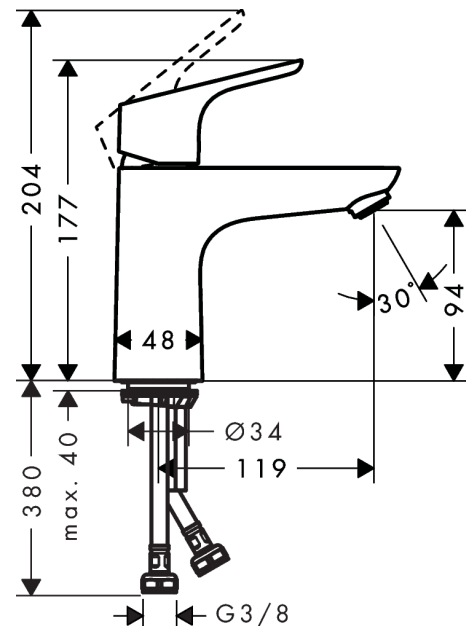

Focus

Páková umyvadlová baterie 100 CoolStart bez odtokové soupravy

Povrchové úpravy: **chrom** Číslo položky: **31509000**

Popis

Vlastnosti

- ComfortZone 100
- varianta rukojeti: páčka
- druh proudu: normální proud
- maximální průtok při 0,3 MPa: 5 l/min
- vhodné pro průtokový ohřívač
- způsob připojení: převlečné matky G 3/8
- rozměr přívodů: DN15
- není součástí: odtoková souprava
- studená voda v poloze uprostřed

Technologie

Obrázek výrobku

Kótovaný výkres

Průtokový diagram