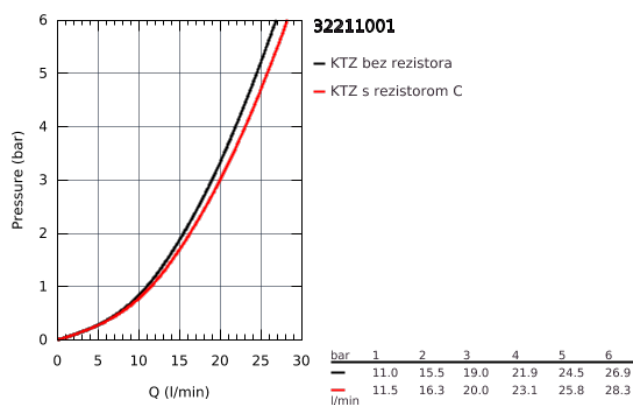

32 211 001 **CONCETTO CONCETTO PÁKOVÁ VAŇOVÁ BATÉRIA, DN 15**

POPIS PRODUKTU

- nástenná montáž
- kovová páka
- keramická kartuša 46 mm s technológiou

GROHE SilkMove

- chrómový povrch s **GROHE StarLight**
- variabilne nastaviteľný obmedzovač prietoku
- automatické prepínanie: vaňa/sprcha
- perlátor
- integrovaná spätná klapka vo výstupe sprchy DN 15
- S-prípojky
- zaistené proti spätnému toku
- obmedzovač teploty na objednávku (46 308)
- Minimálny odporúčaný tlak 1,0 baru
- skupina armatúr I, preskúšané podľa DIN 4109