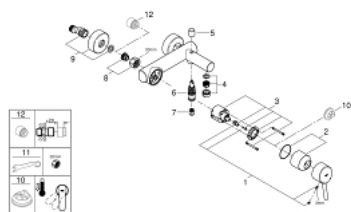

32 211 001 **CONCETTO CONCETTO PÁKOVÁ VAŇOVÁ BATÉRIA, DN 15**

POPIS PRODUKTU

- nástenná montáž
- kovová páka
- keramická kartuša 46 mm s technológiou

GROHE SilkMove

- chrómový povrch s **GROHE StarLight**
- variabilne nastaviteľný obmedzovač prietoku
- automatické prepínanie: vaňa/sprcha
- perlátor
- integrovaná spätná klapka vo výstupe sprchy DN 15
- S-prípojky
- zaistené proti spätnému toku
- obmedzovač teploty na objednávku (46 308)
- Minimálny odporúčaný tlak 1,0 baru
- skupina armatúr I, preskúšané podľa DIN 4109

32 211 001 **CONCETTO CONCETTO PÁKOVÁ VAŇOVÁ BATÉRIA, DN 15**

NÁHRADNÉ DIELY

- 1: Kompletná páka (Č. obj. 46723000)
- 2: Kryt (Č. obj. 46578000)
- 3: Kartúša (Č. obj. 46048000)
- 4: Perlátor (Č. obj. 13952000)
- 5: Prepínanie (Č. obj. 64309000)
- 6: Prepínanie (Č. obj. 65655000)
- 7: Spätná klapka (Č. obj. 08565000)
- 8: Prípojný skrutkový spoj DN 15 (Č. obj. 45044000)
- 9: S-prípojka (Č. obj. 12662000)
- 10: Obmedzovač teploty (Č. obj. 46375000)*
- 11: špeciálny kľúč (Č. obj. 19377000)*
- 12: Predĺženie DN 20, 20 mm (Č. obj. 0713000M)*