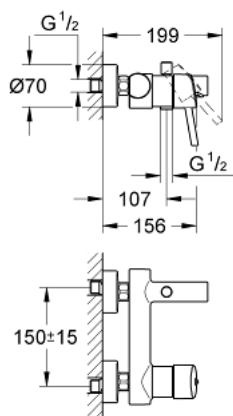

32 211 001 **CONCETTO CONCETTO PÁKOVÁ VAŇOVÁ BATÉRIA, DN 15**

POPIS PRODUKTU

- nástenná montáž
- kovová páka
- keramická kartuša 46 mm s technológiou

GROHE SilkMove

- chrómový povrch s **GROHE StarLight**
- variabilne nastaviteľný obmedzovač prietoku
- automatické prepínanie: vaňa/sprcha
- perlátor
- integrovaná spätná klapka vo výstupe sprchy DN 15
- S-prípojky
- zaistené proti spätnému toku
- obmedzovač teploty na objednávku (46 308)
- Minimálny odporúčaný tlak 1,0 baru
- skupina armatúr I, preskúšané podľa DIN 4109

32 211 001 **CONCETTO CONCETTO PÁKOVÁ VAŇOVÁ BATÉRIA, DN 15**

NÁHRADNÉ DIELY

- 1: Kompletná páka (Č. obj. 46723000)
- 2: Kryt (Č. obj. 46578000)
- 3: Kartúša (Č. obj. 46048000)
- 4: Perlátor (Č. obj. 13952000)
- 5: Prepínanie (Č. obj. 64309000)
- 6: Prepínanie (Č. obj. 65655000)
- 7: Spätná klapka (Č. obj. 08565000)
- 8: Prípojný skrutkový spoj DN 15 (Č. obj. 45044000)
- 9: S-prípojka (Č. obj. 12662000)
- 10: Obmedzovač teploty (Č. obj. 46375000)*
- 11: špeciálny kľúč (Č. obj. 19377000)*
- 12: Predĺženie DN 20, 20 mm (Č. obj. 0713000M)*