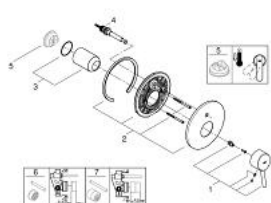

19 346 001 **CONCETTO CONCETTO PÁKOVÁ VAŇOVÁ BATÉRIA**

POPIS PRODUKTU

- montážny set (vrchný diel) pre
- 33 961 000, 33 963 000
- bez podomietkového telesa
- kovová páka
- chrómový povrch s **GROHE StarLight**
- automatické prepínanie: vaňa/sprcha
- tesnenie rozety a skrutiek
- nástenná rozeta
- skrytý skrutkový spoj

19 346 001 **CONCETTO CONCETTO PÁKOVÁ VAŇOVÁ BATÉRIA**

NÁHRADNÉ DIELY

- 1: Kompletná páka (Č. obj. 46723000)
- 2: Rozeta (Č. obj. 46905000)
- 3: Kryt (Č. obj. 06874000)
- 4: Prepínanie (Č. obj. 46737000)
- 5: Obmedzovač teploty (Č. obj. 46375000)*
- 6: Predĺžovací set (Č. obj. 46191000)*
- 7: Predĺžovací set (Č. obj. 46343000)*