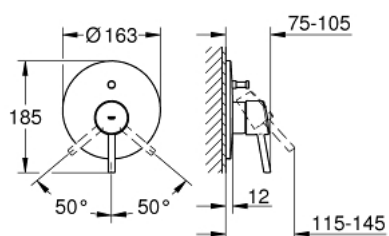

19 346 001 **CONCETTO CONCETTO PÁKOVÁ VAŇOVÁ BATÉRIA**

POPIS PRODUKTU

- montážny set (vrchný diel) pre
- 33 961 000, 33 963 000
- bez podomietkového telesa
- kovová páka
- chrómový povrch s **GROHE StarLight**
- automatické prepínanie: vaňa/sprcha
- tesnenie rozety a skrutiek
- nástenná rozeta
- skrytý skrutkový spoj

19 346 001 **CONCETTO CONCETTO PÁKOVÁ VAŇOVÁ BATÉRIA**

NÁHRADNÉ DIELY

- 1: Kompletná páka (Č. obj. 46723000)
- 2: Rozeta (Č. obj. 46905000)
- 3: Kryt (Č. obj. 06874000)
- 4: Prepínanie (Č. obj. 46737000)
- 5: Obmedzovač teploty (Č. obj. 46375000)*
- 6: Predĺžovací set (Č. obj. 46191000)*
- 7: Predĺžovací set (Č. obj. 46343000)*