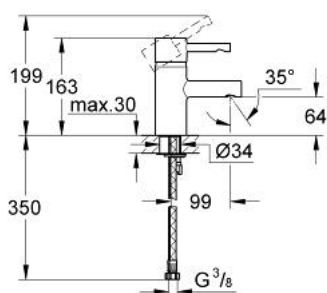

34 294 000 ESSENCE ESSENCE PÁKOVÁ UMÝVADLOVÁ BATÉRIA, DN 15 S-SIZE

POPIS PRODUKTU

- 1-otvorová montáž
- keramická kartuša s technológiou **GROHE SilkMove** 35 mm
- chrómový povrch s **GROHE StarLight**
- variabilne nastaviteľný obmedzovač prietoku
- nastaviteľné minimálne množstvo 2,5 l/min
- integrovaný perlátor
- hladké teleso
- bez odtokovej súpravy
- flexi prípojné hadičky
- rýchломontážny systém
- skryté upevnenie páky

34 294 000 ESSENCE ESSENCE PÁKOVÁ UMÝVADLOVÁ BATÉRIA, DN 15 S-SIZE

NÁHRADNÉ DIELY

- 1: Kompletná páka (Č. obj. 46535000)
- 2: Kryt (Č. obj. 46436000)
- 3: Nastaviteľné ELB, DN 10 (Č. obj. 46460000)
- 4: Kartuša (Č. obj. 46374000)
- 5: Perlátor (Č. obj. 13937000)
- 6: Kontraskrutkový spoj (Č. obj. 46249000)
- 7: Obmedzovač teploty (Č. obj. 46375000)*