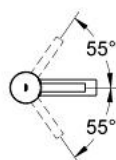

34 294 000 ESSENCE ESSENCE PÁKOVÁ UMÝVADLOVÁ BATÉRIA, DN 15 S-SIZE

POPIS PRODUKTU

- 1-otvorová montáž
- keramická kartuša s technológiou **GROHE SilkMove** 35 mm
- chrómový povrch s **GROHE StarLight**
- variabilne nastaviteľný obmedzovač prietoku
- nastaviteľné minimálne množstvo 2,5 l/min
- integrovaný perlátor
- hladké teleso
- bez odtokovej súpravy
- flexi prípojné hadičky
- rýchломontážny systém
- skryté upevnenie páky

34 294 000 ESSENCE ESSENCE PÁKOVÁ UMÝVADLOVÁ BATÉRIA, DN 15 S-SIZE

NÁHRADNÉ DIELY

- 1: Kompletná páka (Č. obj. 46535000)
- 2: Kryt (Č. obj. 46436000)
- 3: Nastaviteľné ELB, DN 10 (Č. obj. 46460000)
- 4: Kartuša (Č. obj. 46374000)
- 5: Perlátor (Č. obj. 13937000)
- 6: Kontraskrutkový spoj (Č. obj. 46249000)
- 7: Obmedzovač teploty (Č. obj. 46375000)*