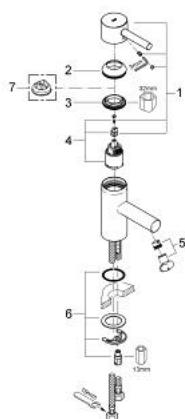

34 294 000 ESSENCE ESSENCE PÁKOVÁ UMÝVADLOVÁ BATÉRIA, DN 15 S-SIZE

POPIS PRODUKTU

- 1-otvorová montáž
- keramická kartuša s technológiou **GROHE SilkMove** 35 mm
- chrómový povrch s **GROHE StarLight**
- variabilne nastaviteľný obmedzovač prietoku
- nastaviteľné minimálne množstvo 2,5 l/min
- integrovaný perlátor
- hladké teleso
- bez odtokovej súpravy
- flexi prípojné hadičky
- rýchломontážny systém
- skryté upevnenie páky

34 294 000 ESSENCE ESSENCE PÁKOVÁ UMÝVADLOVÁ BATÉRIA, DN 15 S-SIZE

NÁHRADNÉ DIELY

- 1: Kompletná páka (Č. obj. 46535000)
- 2: Kryt (Č. obj. 46436000)
- 3: Nastaviteľné ELB, DN 10 (Č. obj. 46460000)
- 4: Kartuša (Č. obj. 46374000)
- 5: Perlátor (Č. obj. 13937000)
- 6: Kontraskrutkový spoj (Č. obj. 46249000)
- 7: Obmedzovač teploty (Č. obj. 46375000)*