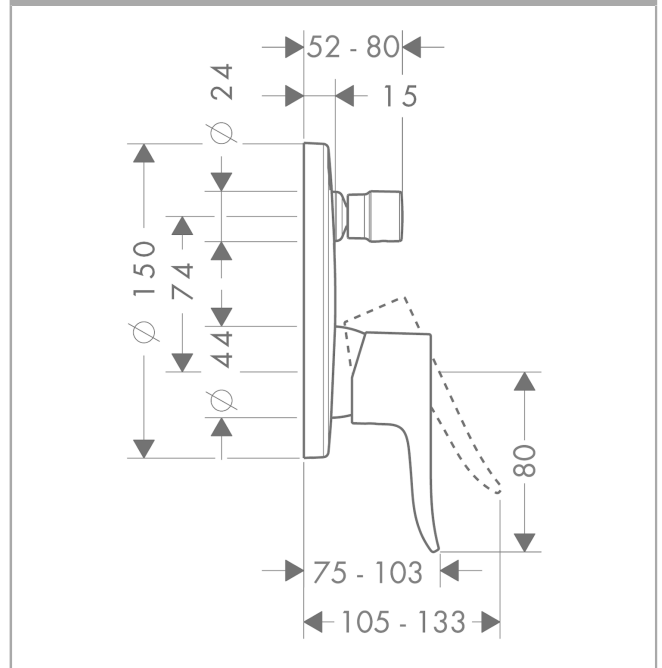

Metris

Páková vanová baterie pod omítku, se zabudovanou bezpečnostní kombinací podle EN1717

Povrchové úpravy: **chrom** Číslo položky: **31487000**

Popis

Vlastnosti

- součásti dodávky: Páková vanová baterie, instalační blok, upevňovací materiál, montážní návod
- není součástí: základní těleso

Obrázek výrobku

Kótovaný výkres

Průtokový diagram