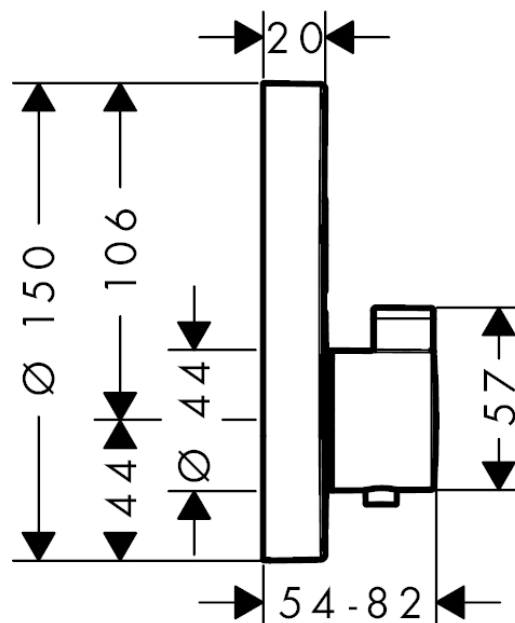

ShowerSelect S**termostat pod omítku pro 2 spotřebiče**Povrchové úpravy: **matná bílá** Číslo položky: **15743700****Popis****Vlastnosti**

- 2 spotřebiče
- pohodlné zapnutí a vypnutí 2 spotřebičů tlačítkem Select
- současné použití více spotřebičů
- průtok horním výstupem: 25 l/min
- průtok dolním výstupem: 23 l/min
- bezpečnostní pojistka při 40°C
- způsob připojení: základní těleso
- Tlačítko: termostat je dodáván s tlačítky ruční sprcha a proud Rain large
- součásti dodávky: Termostat, instalační blok, upevňovací materiál, montážní návod
- není součástí: základní těleso

Technologie**Ocenění za design****Obrázek výrobku****Kótovaný výkres****Průtokový diagram**