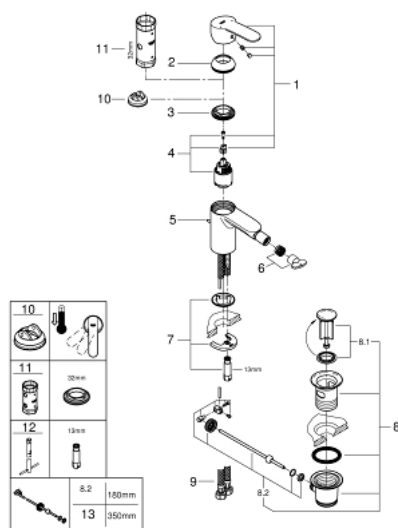

## 33 565 002 EUROSTYLE COSMOPOLITAN EUROSTYLE COSMOPOLITAN PÁKOVÁ BIDETOVÁ BATÉRIA, DN 15 S-SIZE

### POPIS PRODUKTU

- 1-otvorová montáž
- kovová páka
- keramická kartuša s technológiou **GROHE SilkMove** 35 mm
- variabilne nastaviteľný obmedzovač prietoku
- nastaviteľné minimálne množstvo 2,5 l/min
- chrómový povrch s **GROHE StarLight**
- **GROHE FastFixation** rýchlomontážny systém s centrovacou pomôckou
- kĺbový perlátor
- odtoková súprava DN 32
- flexi prípojné hadičky
- Minimálny odporúčaný tlak 1,0 baru
- obmedzovač teploty na objednávku (46 375)

### NÁHRADNÉ DIELY

- 1: Kompletná páka (Č. obj. 46748000)
  - 2: Kryt (Č. obj. 46492000)
  - 3: Nastaviteľné ELB, DN 10 (Č. obj. 46460000)
  - 4: Kartúša (Č. obj. 46374000)
  - 5: Tiahlo (Č. obj. 46739000)
  - 6: Perlátor (Č. obj. 13998000)
  - 7: Kontraskrutkový spoj (Č. obj. 46671000)
  - 8: odpadová garnitúra DN 32 (Č. obj. 28910000)
  - 8.1: Zátka (Č. obj. 07182000)
  - 8.2: Excentrická ovládacia páka (Č. obj. 07052000)
  - 9: Tlaková hadica (Č. obj. 46255000)
  - 10: Obmedzovač teploty (Č. obj. 46375000)\*
  - 11: Kľúč (Č. obj. 19332000)\*
  - 12: Montážny kľúč (Č. obj. 19017000)\*
  - 13: Excentrická ovládacia páka (Č. obj. 07341000)\*
- \* Voliteľné príslušenstvo