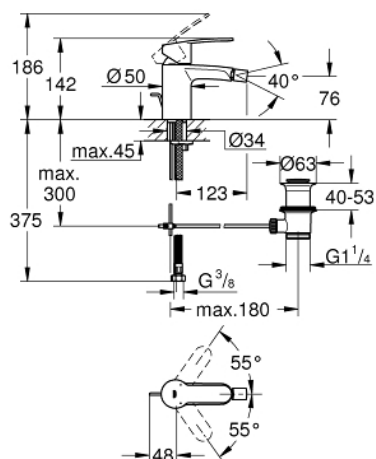

## 33 565 002 EUROSTYLE COSMOPOLITAN EUROSTYLE COSMOPOLITAN PÁKOVÁ BIDETOVÁ BATÉRIA, DN 15 S-SIZE

### POPIS PRODUKTU

- 1-otvorová montáž
- kovová páka
- keramická kartuša s technológiou **GROHE SilkMove** 35 mm
- variabilne nastaviteľný obmedzovač prietoku
- nastaviteľné minimálne množstvo 2,5 l/min
- chrómový povrch s **GROHE StarLight**
- **GROHE FastFixation** rýchlomontážny systém s centrovacou pomôckou
- kĺbový perlátor
- odtoková súprava DN 32
- flexi prípojné hadičky
- Minimálny odporúčaný tlak 1,0 baru
- obmedzovač teploty na objednávku (46 375)

### NÁHRADNÉ DIELY

- 1: Kompletná páka (Č. obj. 46748000)
  - 2: Kryt (Č. obj. 46492000)
  - 3: Nastaviteľné ELB, DN 10 (Č. obj. 46460000)
  - 4: Kartúša (Č. obj. 46374000)
  - 5: Tiahlo (Č. obj. 46739000)
  - 6: Perlátor (Č. obj. 13998000)
  - 7: Kontraskrutkový spoj (Č. obj. 46671000)
  - 8: odpadová garnitúra DN 32 (Č. obj. 28910000)
  - 8.1: Zátka (Č. obj. 07182000)
  - 8.2: Excentrická ovládacia páka (Č. obj. 07052000)
  - 9: Tlaková hadica (Č. obj. 46255000)
  - 10: Obmedzovač teploty (Č. obj. 46375000)\*
  - 11: Kľúč (Č. obj. 19332000)\*
  - 12: Montážny kľúč (Č. obj. 19017000)\*
  - 13: Excentrická ovládacia páka (Č. obj. 07341000)\*
- \* Voliteľné príslušenstvo