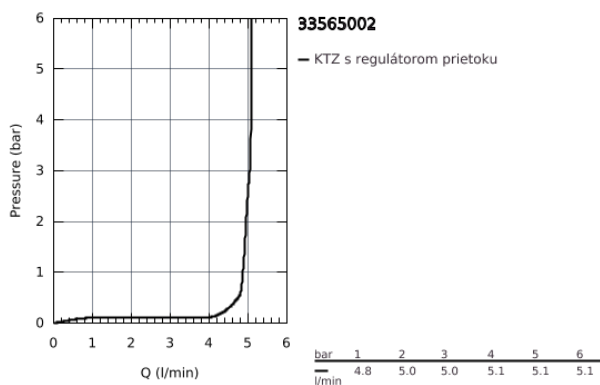

## 33 565 002 EUROSTYLE COSMOPOLITAN EUROSTYLE COSMOPOLITAN PÁKOVÁ BIDETOVÁ BATÉRIA, DN 15 S-SIZE

### POPIS PRODUKTU

- 1-otvorová montáž
- kovová páka
- keramická kartuša s technológiou **GROHE SilkMove** 35 mm
- variabilne nastaviteľný obmedzovač prietoku
- nastaviteľné minimálne množstvo 2,5 l/min
- chrómový povrch s **GROHE StarLight**
- **GROHE FastFixation** rýchlomontážny systém s centrovacou pomôckou
- kĺbový perlátor
- odtoková súprava DN 32
- flexi prípojné hadičky
- Minimálny odporúčaný tlak 1,0 baru
- obmedzovač teploty na objednávku (46 375)