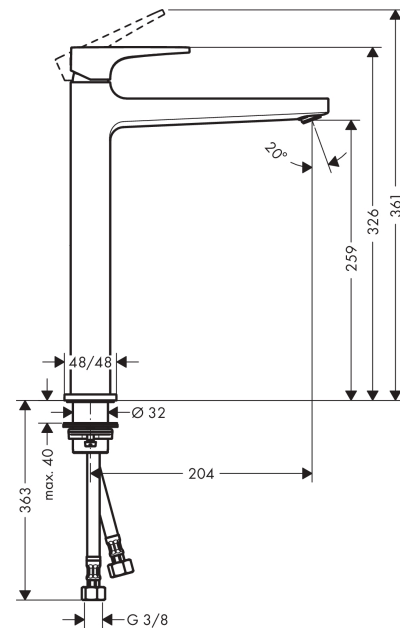

Metropol

Baterie 260 s plnou pákou, pro umyvadlové mísy, s odtokovou soupravou Push-Open

Povrchové úpravy: **matná bílá** Číslo položky: **32512700**

Popis

Vlastnosti

- obsahuje: páková umyvadlová baterie, odtoková souprava
- ComfortZone 260
- varianta rukojeti: páčka
- výtok 204 mm
- druh proudu: normální proud
- maximální průtok při 0,3 MPa: 5 l/min
- vhodné pro průtokový ohřivač
- odtoková souprava push-open (ovládání zatlačením na zátku, pro umyvadlo s přepadem)
- materiál odtokové soupravy: kov
- způsob připojení: převlečné matky G 3/8
- rozměr přívodů: DN15

Technologie

Ocenění za design

Obrázek výrobku

Kótovaný výkres

Průtokový diagram