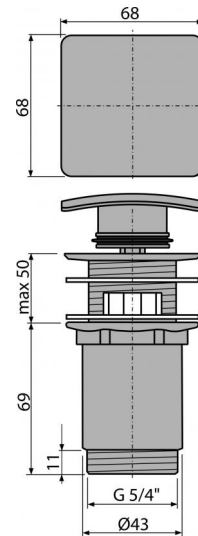

A393

Výpusť umývadlová CLICK/CLACK 5/4" celokovová s prepacom, hranatá zátka

**Použitie**

Pre umývadlá s prepacom

Vlastnosti

- Dlhá životnosť mechanizmu CLICK/CLACK
- Materiál: mosadz s chrómovou povrchovou úpravou
- Pochrómovanie je odolné proti mechanickému poškodeniu
- Závit pre pripojenie k umývadlovému sifónu 5/4"

Rozsah dodávky

- Pochrómovaná kovová zátka
- Silikónové tesnenia 2 ks
- Telo výpuste

Objednací kód, Logistické informácie

Kód	EAN	Hmotnosť (kus balenie paleta)	Rozmer (kus balenie)	Množstvo (balenie paleta)
A393	8594045931952	0,4694 14,0820 414,2960 kg	120×75×75 390×240×300 mm	30 840 ks

Záruky

2/3 rokov

Colný kód

84818019

Normy

EN 274

Technické parametre

- Závit 5/4"