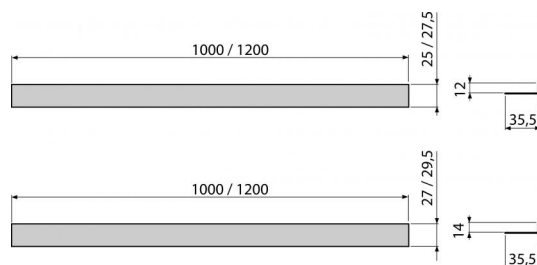

APZ905M/1000

Nerezová lišta pre spádovanú podlahu, obojstranná

Použitie

Pre použitie ako vymedzovacie lišty za žľab
 Pre prechod vzniknutý počas výstavby sprchovacieho kúta medzi spádovanou a
 nespádovanou časťou podlahy

Vlastnosti

- Materiál: nerezová oceľ AISI 304, DIN 1.4301
- Možnosť skrátenia ručnou pílkou
- Povrchová úprava: mat

Rozsah dodávky

- Lišta

Objednací kód, Logistické informácie

Kód	EAN	Hmotnosť (kus balenie paleta)	Rozmer (kus balenie)	Množstvo (balenie paleta)
APZ905M/1000	8595580528812	0,3800 0,0000 0,0000 kg	1000×36×27 – mm	1 – ps

Záruky 2/5 rokov
Colný kód 73269098

Technické parametre

- Výška lemu 12 mm