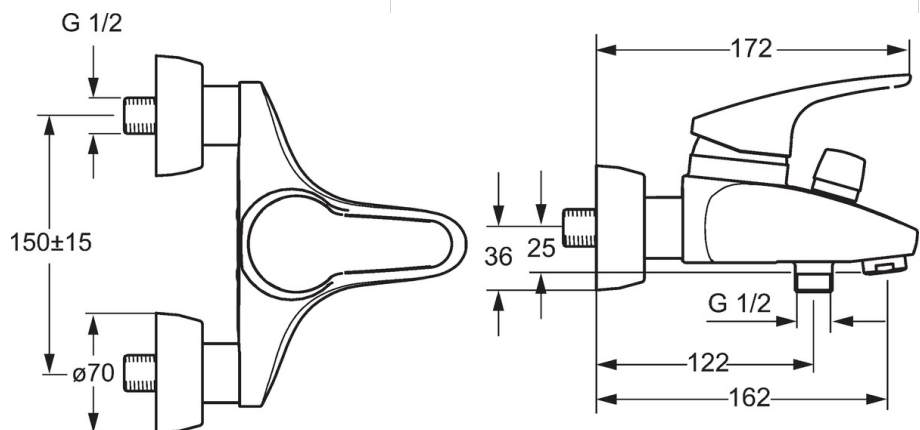

EAN: 4015474566644
static.hansa.com/01742183

- Sprcha a vaňa
- Jednopaková
- Nástenná montáž
- Chróm
- CASCADE® - aerátor
- Páka so symbolom teplej a studenej vody, Jedna ovládacia páka / rukoväť
- Ťažný prepínač, Automatické vrátenie prepínača do pôvodnej polohy
- Funkcie pre nastavenie maximálnej teploty a prietoku vody, Nastaviteľný obmedzovač teploty vody (súčasť dodávky, možnosť dodatočnej inštalácie)
- \varnothing 48 mm keramická Eco kartuša pre ovládanie teploty a prietoku vody, Spätný ventil (-y)
- Excentrické etážky, Krycia doska (y), Tlmiče
- Telo batérie z mosadze DZR
- zabezpečené proti spätnému toku pri použití v domácnosti (podľa DIN EN 1717)

Technické údaje

Vlastnosti prietoku

Prietok pri tlaku 3 bar **20.4 / 19.2 l/min**

Technické vlastnosti

Veľkosť DN (menovitý rozmer) **DN15**
 Dodávka teplej vody **max. +80°C**
 Pracovný tlak **0.5-10 bar**
 Projection **162 mm**

Predpisy

Norma EN **EN 817**
 Trieda hlučnosti **I (ISO 3822)**

Schválenia a Prehlásenia

KIWA **K6116/08**
 DVGW **NW-6506BU0493**
 ABP **PA-IX 29963/IBB**

Náhradné diely

SP01742183

	Názov	Kód
1	Ovládacia rukoväť, L=93 mm	01880083
1.1	Skrutka, M5x8, SW2.5	59904755
1.2	Klzné puzdro	59904778
1.3	Záslepka Sivá	59912112
2	Krytka	59912638
3	Očné skrutka, M50x1, SW45	59904775
3.1	O-kružok, d 43x2.5	59911166
4	Kartuš, 4.8 eco	59904601
4.1	Hot water limiter	59904759
5.1	Pripojovacie matice, G3/4, AF30	59902230
5.2	Pristúpenie	59913400
5.3	Tesniaci krúžok, 23.9x15.2x2	59902689
5.4	Spätňý ventil	59905714
6.1	Kryt príruby	59912652
6.2	TLmič	59904792
6.3	Excentrická spojka, G3/4xG1/2, DN15	59910254
6.4	Ružice	59912651
7	Aerator, M24x1 C	59905872
7.1	Aerator, M22/M24	59905873
8	Prepínač	59912656
8.1	Tesnenie sada	59904791