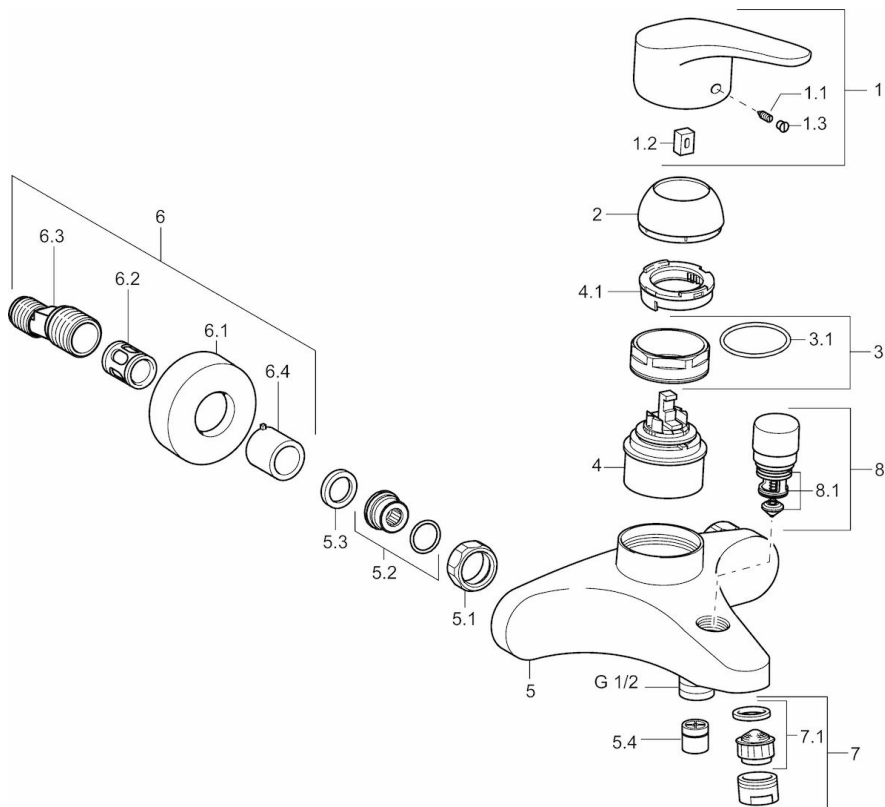

EAN: 4015474566644
static.hansa.com/01742183

- Sprcha a vaňa
- Jednopaková
- Nástenná montáž
- Chróm
- CASCADE® - aerátor
- Páka so symbolom teplej a studenej vody, Jedna ovládacia páka / rukoväť
- Ťažný prepínač, Automatické vrátenie prepínača do pôvodnej polohy
- Funkcie pre nastavenie maximálnej teploty a prietoku vody, Nastaviteľný obmedzovač teploty vody (súčasť dodávky, možnosť dodatočnej inštalácie)
- \varnothing 48 mm keramická Eco kartuša pre ovládanie teploty a prietoku vody, Spätný ventil (-y)
- Excentrické etážky, Krycia doska (y), Tlmiče
- Telo batérie z mosadze DZR
- zabezpečené proti spätnému toku pri použití v domácnosti (podľa DIN EN 1717)

Technické údaje

Vlastnosti prietoku

Prietok pri tlaku 3 bar **20.4 / 19.2 l/min**

Technické vlastnosti

Veľkosť DN (menovitý rozmer) **DN15**
 Dodávka teplej vody **max. +80°C**
 Pracovný tlak **0.5-10 bar**
 Projection **162 mm**

Predpisy

Norma EN **EN 817**
 Trieda hlučnosti **I (ISO 3822)**

Schválenia a Prehlásenia

KIWA **K6116/08**
 DVGW **NW-6506BU0493**
 ABP **PA-IX 29963/IBB**

Náhradné diely

SP01742183

	Názov	Kód
1	Ovládacia rukoväť, L=93 mm	01880083
1.1	Skrutka, M5x8, SW2.5	59904755
1.2	Klzné puzdro	59904778
1.3	Záslepka Sivá	59912112
2	Krytka	59912638
3	Očné skrutka, M50x1, SW45	59904775
3.1	O-kružok, d 43x2.5	59911166
4	Kartuš, 4.8 eco	59904601
4.1	Hot water limiter	59904759
5.1	Pripojovacie matice, G3/4, AF30	59902230
5.2	Pristúpenie	59913400
5.3	Tesniaci krúžok, 23.9x15.2x2	59902689
5.4	Spätňý ventil	59905714
6.1	Kryt príruby	59912652
6.2	TLmič	59904792
6.3	Excentrická spojka, G3/4xG1/2, DN15	59910254
6.4	Ružice	59912651
7	Aerator, M24x1 C	59905872
7.1	Aerator, M22/M24	59905873
8	Prepínač	59912656
8.1	Tesnenie sada	59904791