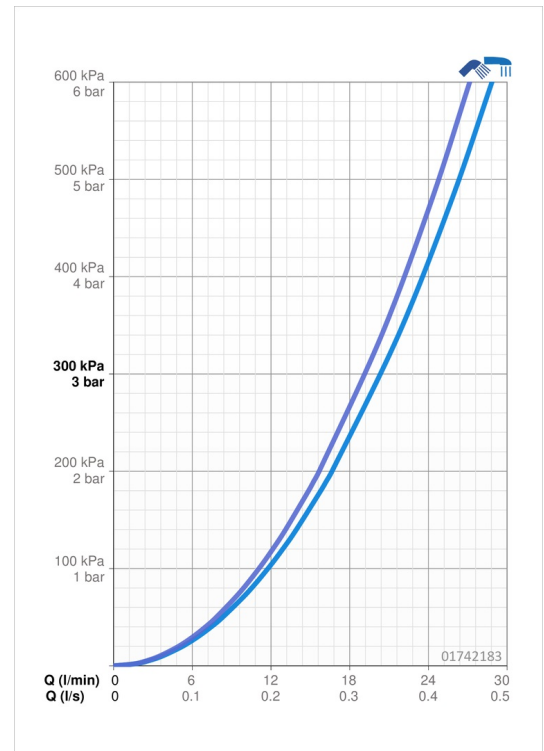

EAN: 4015474566644
static.hansa.com/01742183

- Sprcha a vaňa
- Jednopaková
- Nástenná montáž
- Chróm
- CASCADE® - aerátor
- Páka so symbolom teplej a studenej vody, Jedna ovládacia páka / rukoväť
- Ťažný prepínač, Automatické vrátenie prepínača do pôvodnej polohy
- Funkcie pre nastavenie maximálnej teploty a prietoku vody, Nastaviteľný obmedzovač teploty vody (súčasť dodávky, možnosť dodatočnej inštalácie)
- $\varnothing$ 48 mm keramická Eco kartuša pre ovládanie teploty a prietoku vody, Spätný ventil (-y)
- Excentrické etážky, Krycia doska (y), Tlmiče
- Telo batérie z mosadze DZR
- zabezpečené proti spätnému toku pri použití v domácnosti (podľa DIN EN 1717)

Technické údaje

Vlastnosti prietoku

Prietok pri tlaku 3 bar **20.4 / 19.2 l/min**

Technické vlastnosti

Veľkosť DN (menovitý rozmer) **DN15**
Dodávka teplej vody **max. +80°C**
Pracovný tlak **0.5-10 bar**
Projection **162 mm**

Predpisy

Norma EN **EN 817**
Trieda hlučnosti **I (ISO 3822)**

Schválenia a Prehlásenia

KIWA **K6116/08**
DVGW **NW-6506BU0493**
ABP **PA-IX 29963/IBB**