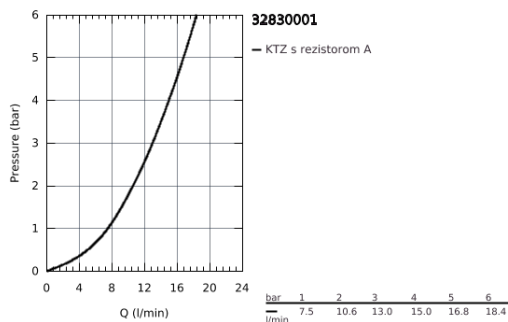

## 32 830 001 EUROSMART COSMOPOLITAN EUROSMART COSMOPOLITAN PÁKOVÁ UMYVADLOVÁ BATERIE DN15, VELIKOST L

### POPIS PRODUKTU

- 1-otvorová montáž
- kovová páka
- skryté upevnenie páky
- keramická kartuša s technológiou **GROHE SilkMove** 35 mm
- variabilne nastaviteľný obmedzovač prietoku
- chrómový povrch s **GROHE StarLight**
- **GROHE Zero** vedení vody uvnitř - bez niklu a olova
- **GROHE FastFixation** rýchlomontážny systém
- perlátor
- otočná výtoková trubica s dorazom
- odtoková súprava DN 32
- flexi prípojné hadičky
- obmedzovač teploty na objednávku (46 375)