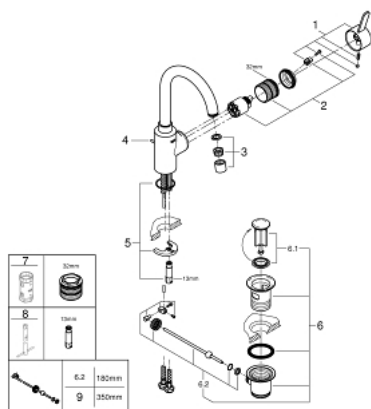

## 32 830 001 EUROSMART COSMOPOLITAN EUROSMART COSMOPOLITAN PÁKOVÁ UMYVADLOVÁ BATERIE DN15, VELIKOST L

### POPIS PRODUKTU

- 1-otvorová montáž
- kovová páka
- skryté upevnenie páky
- keramická kartuša s technológiou **GROHE SilkMove** 35 mm
- variabilne nastaviteľný obmedzovač prietoku
- chrómový povrch s **GROHE StarLight**
- **GROHE Zero** vedení vody uvnitř - bez niklu a olova
- **GROHE FastFixation** rýchlomontážny systém
- perlátor
- otočná výtoková trubica s dorazom
- odtoková súprava DN 32
- flexi prípojné hadičky
- obmedzovač teploty na objednávku (46 375)

### NÁHRADNÉ DIELY

- 1: Kompletná páka (Č. obj. 46683000)
  - 2: Kartúša (Č. obj. 46374000)
  - 3: Perlátor (Č. obj. 48418000)
  - 4: Tiahlo (Č. obj. 46739000)
  - 5: Kontraskrutkový spoj (Č. obj. 46671000)
  - 6: odpadová garnitúra DN 32 (Č. obj. 28910000)
  - 6.1: Zátka (Č. obj. 07182000)
  - 6.2: Excentrická ovládacia páka (Č. obj. 07052000)
  - 7: Kľúč (Č. obj. 19332000)\*
  - 8: Montážny kľúč (Č. obj. 19017000)\*
  - 9: Excentrická ovládacia páka (Č. obj. 07341000)\*
- \* Voliteľné príslušenstvo