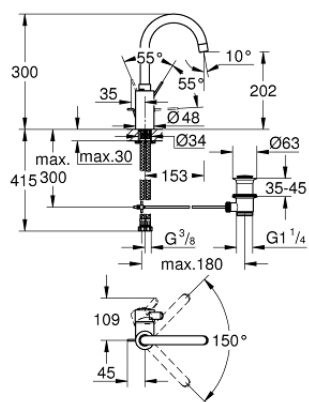

## 32 830 001 EUROSMART COSMOPOLITAN EUROSMART COSMOPOLITAN PÁKOVÁ UMYVADLOVÁ BATERIE DN15, VELIKOST L

### POPIS PRODUKTU

- 1-otvorová montáž
- kovová páka
- skryté upevnenie páky
- keramická kartuša s technológiou **GROHE SilkMove** 35 mm
- variabilne nastaviteľný obmedzovač prietoku
- chrómový povrch s **GROHE StarLight**
- **GROHE Zero** vedení vody uvnitř - bez niklu a olova
- **GROHE FastFixation** rýchlomontážny systém
- perlátor
- otočná výtoková trubica s dorazom
- odtoková súprava DN 32
- flexi prípojné hadičky
- obmedzovač teploty na objednávku (46 375)

### NÁHRADNÉ DIELY

- 1: Kompletná páka (Č. obj. 46683000)
  - 2: Kartúša (Č. obj. 46374000)
  - 3: Perlátor (Č. obj. 48418000)
  - 4: Tiahlo (Č. obj. 46739000)
  - 5: Kontraskrutkový spoj (Č. obj. 46671000)
  - 6: odpadová garnitúra DN 32 (Č. obj. 28910000)
  - 6.1: Zátka (Č. obj. 07182000)
  - 6.2: Excentrická ovládacia páka (Č. obj. 07052000)
  - 7: Kľúč (Č. obj. 19332000)\*
  - 8: Montážny kľúč (Č. obj. 19017000)\*
  - 9: Excentrická ovládacia páka (Č. obj. 07341000)\*
- \* Voliteľné príslušenstvo