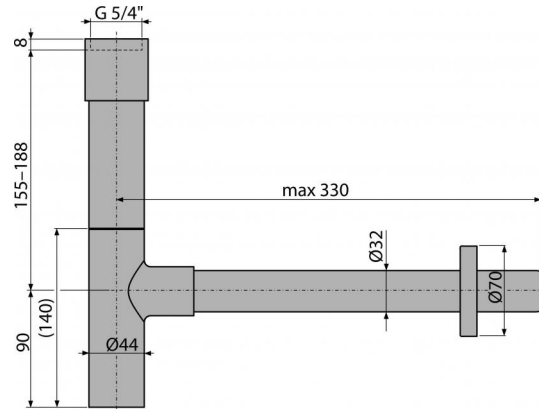

A402

Sifón umývadlový DN32 DESIGN celokovový, masívny

Použitie

Pre umývadlo

Vlastnosti

- Materiál: mosadz s chrómovou povrchovou úpravou
- Napojenie na odpadovú rúrku Ø32 mm
- Zvýšená odolnosť proti poškrabaniu

Rozsah dodávky

- Matica pre pripojenie umývadlovej výpuste 5/4"
- Rozeta kovová
- Telo sifónu

Objednací kód, Logistické informácie

Kód	EAN	Hmotnosť (kus balenie paleta)	Rozmer (kus balenie)	Množstvo (balenie paleta)
A402	8595580507770	1,4532 10,1724 182,7500 kg	345×185×75 595×395×245 mm	7 252 ks

Záruky 2/3 rokov

Colný kód 74182000

Normy EN 274

Technické parametre

- Prietok 30 l/min
- Zápachová uzáverka 50 mm