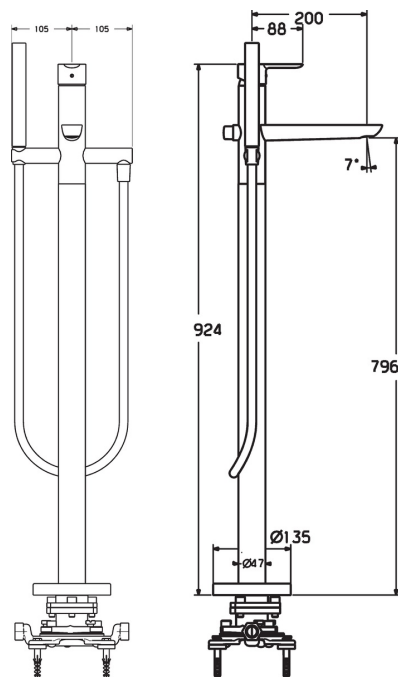

EAN: 4015474250239
static.hansa.com/06462083

- Sprcha a vaňa
- Jednopáková
- Voľne stojaca na podlahe
- Chróm
- Pevné výtokové rameno
- CASCADE® - aerátor, CACHE® - zapustený aerátor umiestnený priamo vo výtokovom ramene
- Jedna ovládacia páka / rukoväť, Páka so symbolom teplej a studenej vody
- Ťažný prepínač, Automatické vrátenie prepínača do pôvodnej polohy
- Ručná sprcha, Držiak sprchy, Sprchová hadica (1250 mm)
- Intenzívny - Povzbudzujúci prúd vody
- Funkcie pre nastavenie maximálnej teploty a prietoku vody, Nastaviteľný obmedzovač teploty vody (súčasť dodávky, možnosť dodatočnej inštalácie)
- Spätný ventil (-y), \varnothing 35 mm keramická kartuša pre ovládanie teploty a prietoku vody
- Telo batérie z mosadze DZR
- zabezpečené proti spätnému toku pri použití v domácnosti (podľa DIN EN 1717)
- 1-prúdová

Technické údaje

Vlastnosti prietoku

Prietok pri tlaku 3 bar **20.4 / 13.2 l/min**

Technické vlastnosti

Veľkosť DN (menovitý rozmer) **DN15**
 Dodávka teplej vody **max. +65°C**
 Pracovný tlak **1-10 bar**
 Projection **200 mm**

Predpisy

Norma EN **EN 817, EN 1112, EN 1113**

Náhradné diely

SP06462083

	Názov	Kód
1	Ovládacia rukoväť	59913650
1.1	Skrutka, M5x8, SW2.5	59904755
1.3	Záslepka Sivá	59912112
2	Krytka, 33x3 mm	59912504
3	Pritlačná matica, M40x1, SW30	59913210
4	Kartuš, 3.5 Classic	59913075
4.1	Temperature adjustment limiter	59912325
5	Upevňovací set	59913723
5.1	Kryt príruby, d 135 mm	59913726
6	Aerator, M24x1 D, CC	59913720
6.1	Kľúč k perlátora, M24x1	59913134
7	Prepínač	59912870
7.1	Knob	59912871
7.2	Tesnenie sada	59904791
7.3	Skrutka, M4x4	59901027
7.4	Plug Ukončené	59912869
7.5	Prepínač	59913721
8	Držiak sprchy	59913718
8.1	Pripojovacie rameno pre tanierovú sprchu	59913722
8.2	Závit bradavky, G1/2xM18x1	59911384
8.3	Spätný ventil	59905714
9	Sprchová hadica, L=1250	54120400
9.1	Tesniaci krúžok, d 21x12x2	59912304
10	Ručná sprcha	54390100
10.1	Regulátor prietoku	59912777