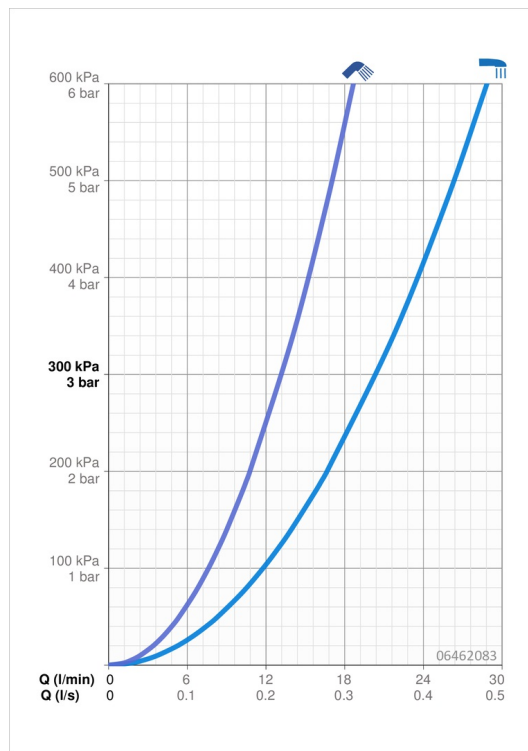

Predpisy

Norma EN **EN 817, EN 1112, EN 1113**