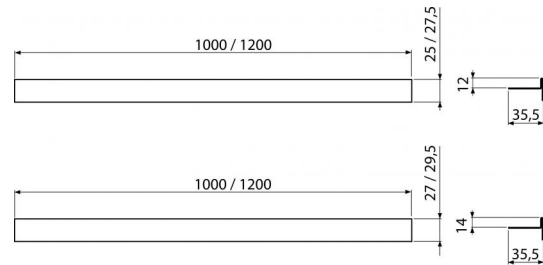

# APZ905M/1200

Nerezová lišta pre spádovanú podlahu, obojstranná

## Použitie

Pre použitie ako vymedzovacie lišty za žľab  
 Pre prechod vzniknutý počas výstavby sprchovacieho kúta medzi spádovanou a  
 nespádovanou časťou podlahy, hrúbka dlažby 10 mm

## Objednací kód, Logistické informácie

Kód	EAN	Hmotnosť (kus   balenie   paleta)	Rozmer (kus   balenie)	Množstvo (balenie   paleta)
APZ905M/1200	8595580528829	0,4700   0,0000   0,0000 kg	1200×36×27   – mm	1   – ps

## Technické parametre

- Výška lemu 12 mm