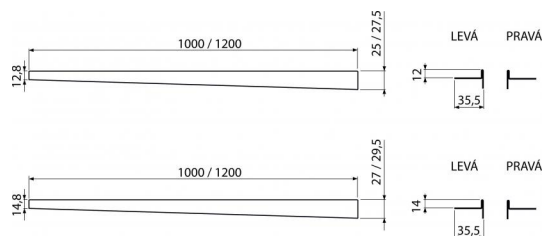

**APZ903M/1200**

Nerezová lišta pre spádovanú podlahu, ľavá

**Použitie**

Pre prechod vzniknutý počas výstavby sprchovacieho kúta medzi spádovanou a nespádovanou časťou podlahy, hrúbka dlažby 12 mm

**Vlastnosti**

- Materiál: nerezová oceľ AISI 304, DIN 1.4301
- Možnosť skrátenia ručnou pílkou
- Povrchová úprava: mat

**Rozsah dodávky**

- Lišta

**Objednací kód, Logistické informácie**

Kód	EAN	Hmotnosť (kus   balenie   paleta)	Rozmer (kus   balenie)	Množstvo (balenie   paleta)
APZ903M/1200	8595580502874	0,4300   0,0000   0,0000 kg	1200×36×29,5   – mm	1   – ps

**Záruky**      **Colný kód**  
2/5 rokov      73269098

**Technické parametre**

- Výška lemu 14 mm