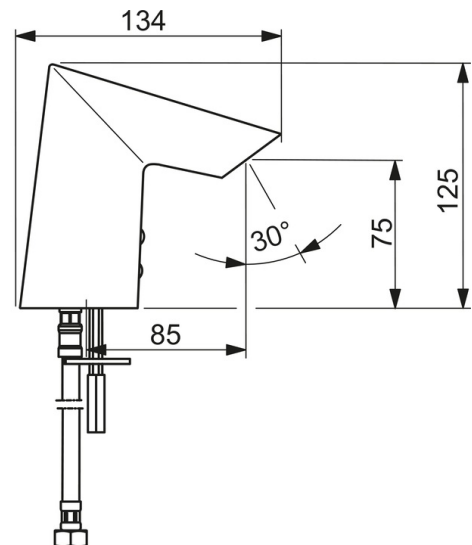

Náhradné diely

SP65412000

Název	Kód
01 Vstupný, čistiaci filter	59914085
02 Spätný ventil s filtrom	59914086
03 Tesnenie, 8x14.3x2	59914087
04 Flexibilná hadička, L=375, G3/8-M10x1	59914095
05 Regulátor teploty	59914089
06 Rukoväť regulátora teploty	59914092
07 Upevňovací krúžok pre membránu	59914090
08 Elektromagnetický ventil	59914091
09 Výtokové rameno	59914589
10 Aerátor, M21.5x1, 5 l/min	59914094
11 Senzor, 12 V Ukončené	59914098
11 Senzor, 6/9/12 V Bluetooth	59914567
N.I. Obmedzovač	59914106