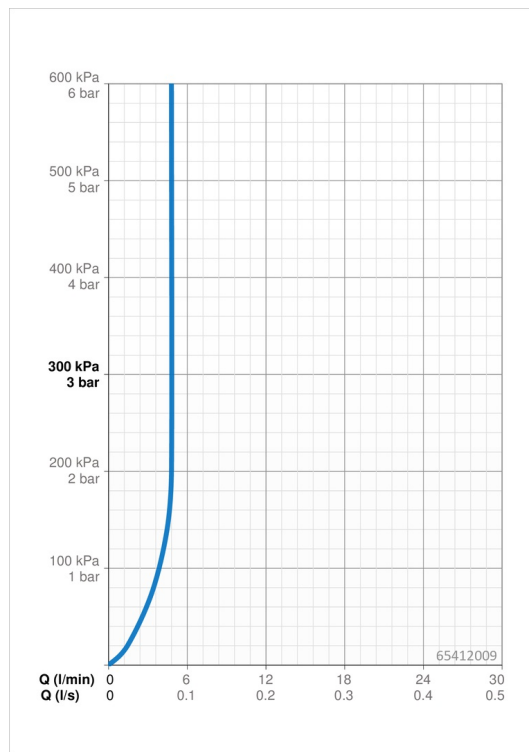

Predpisy

Smernica o EU **C E 2014/53/EU , 2011/65/EU**
Norma EN **EN 15091**
Trieda ochrany **IP 55 / transformer IP 20**