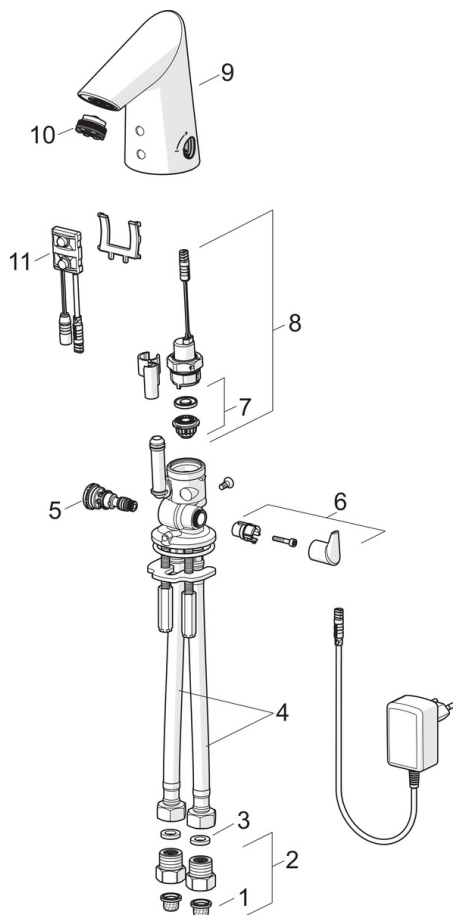

Elektrické pripojenie **230 / 9 V**
 ItemBluetoothVersion **4.x**

Predpisy

Smernica o EU **C E 2014/53/EU , 2011/65/EU**
 Norma EN **EN 15091**
 Trieda ochrany **IP 55 / transformer IP 20**

Náhradné diely

SP65412000

Název	Kód
01 Vstupný, čistiaci filter	59914085
02 Spätný ventil s filtrom	59914086
03 Tesnenie, 8x14.3x2	59914087
04 Flexibilná hadička, L=375, G3/8-M10x1	59914095
05 Regulátor teploty	59914089
06 Rukoväť regulátora teploty	59914092
07 Upevňovací krúžok pre membránu	59914090
08 Elektromagnetický ventil	59914091
09 Výtokové rameno	59914589
10 Aerátor, M21.5x1, 5 l/min	59914094
11 Senzor, 12 V Ukončené	59914098
11 Senzor, 6/9/12 V Bluetooth	59914567
N.I. Obmedzovač	59914106