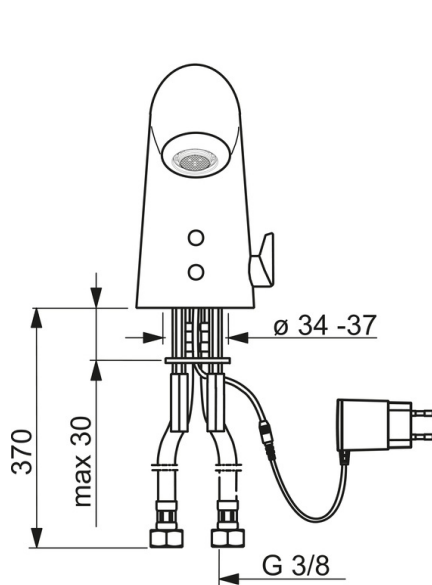

Technické údaje

Vlastnosti prietoku

Prietok pri tlaku 3 bar (s ovládačom prietoku) **4.8 l/min**

Technické vlastnosti

Veľkosť DN (menovitý rozmer) **DN15**
 Dodávka teplej vody **max. +70°C**
 Pracovný tlak **0.5-10 bar**
 Spojovacia veľkosť **G3/8**
 Projection **85 mm**
 Materiál **Mosadz/Plast**

Elektrické pripojenie **230 / 9 V**
 ItemBluetoothVersion **4.x**

Predpisy

Smernica o EU **C E 2014/53/EU , 2011/65/EU**
 Norma EN **EN 15091**
 Trieda ochrany **IP 55 / transformer IP 20**

Náhradné diely

SP65412000

Název	Kód
01 Vstupný, čistiaci filter	59914085
02 Spätný ventil s filtrom	59914086
03 Tesnenie, 8x14.3x2	59914087
04 Flexibilná hadička, L=375, G3/8-M10x1	59914095
05 Regulátor teploty	59914089
06 Rukoväť regulátora teploty	59914092
07 Upevňovací krúžok pre membránu	59914090
08 Elektromagnetický ventil	59914091
09 Výtokové rameno	59914589
10 Aerátor, M21.5x1, 5 l/min	59914094
11 Senzor, 12 V Ukončené	59914098
11 Senzor, 6/9/12 V Bluetooth	59914567
N.I. Obmedzovač	59914106