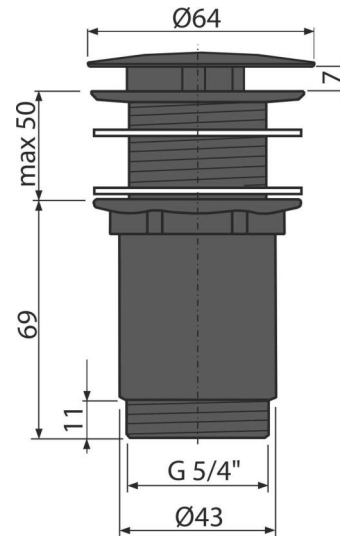

**A396BLACK**

Výpusť umývadlová 5/4" celokovová, veľká zátka, pre umývadlá bez prepadu, čierna-mat

**Použitie**

Pre keramické, plastové a sklenené umývadlá  
Pre umývadlá bez prepadu

**Vlastnosti**

- Farba: čierna-mat
- Odnímateľná neuzatvárateľná krytka, súčasťou je sitko na nečistoty
- Pochrómovanie je odolné proti mechanickému poškodeniu

**Rozsah dodávky**

- Pochrómovaná kovová zátka s povrchovou úpravou čierna-mat
- Silikónové tesnenia 2 ks
- Telo výpuste

**Objednací kód, Logistické informácie**

Kód	EAN	Hmotnosť (kus   balenie   paleta)	Rozmer (kus   balenie)	Množstvo (balenie   paleta)
A396BLACK	8595580574741	0,4084   12,2520   363,0560 kg	150×75×75   390×240×300 mm	30   840 ks

**Záruky**

2/3 rokov

**Colný kód**

74182000

**Normy**

EN 274

**Technické parametre**

- Závit 5/4"