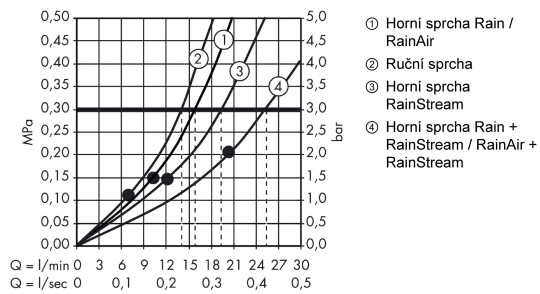

Raindance Select E
Showerpipe 300 2jet s termostatem ShowerTablet Select 300
 Povrchové úpravy: **chrom** Číslo položky: **27127000**

Popis

Vlastnosti

- obsahuje: horní sprcha, ruční sprcha, sprchový termostát, sprchová hadice, sprchový držák, sprchová tyč
- horní sprcha Raindance Select E 300 3jet
- velikost sprchové hlavice: 300 x 190 mm
- druh proudu: RainAir (provzdušněný sprchový déšť), Rain, RainStream
- pohodlné přepínání tlačítkem Select
- povrch sprchového dílu ve dvou variantách: chrom nebo bílá
- druh proudu ruční sprchy: RainAir (provzdušněný sprchový déšť), Rain, Whirl (masážní proud)
- polička z bezpečnostního skla
- povrchová úprava poličky je při odstínu -000 = zrcadlové sklo, při odstínu -400 = bílé sklo
- průměr tyče: 40 mm
- délka sprchového ramena: 380 mm
- maximální průtok při 0,3 MPa: 19 l/min
- průtok při proudu RainAir (při 0,3 MPa): 16 l/min
- průtok při proudu Rain (při 0,3 MPa): 16 l/min
- průtok při proudu RainStream (při 0,3 MPa): 19 l/min
- min. průtokový tlak: 0,2 MPa
- provozní tlak vody: min. 2 bary/max. 10 barů
- CoolContact termostát: brání ohřívání tělesa a sprchování je tak ještě bezpečnější
- termostát ShowerTablet Select 300
- bezpečnostní pojistka při 40°C
- předem nastavitelné omezení teplé vody
- pohodlné přepínání tlačítkem Select
- způsob montáže: instalace na stěnu
- při montáži na stávající připojení G 3/4 je zapotřebí adaptér #02026000
- součásti dodávky: Showerpipe s termostatem, etážky, tlačítka pro ruční sprchu, Rain large, Waterfall, upevňovací materiál, montážní návod

Technologie

Raindance Select E
Showerpipe 300 2jet s termostatem ShowerTablet Select 300
 Povrchové úpravy: **chrom** Číslo položky: **27127000**

Obrázek výrobku

Kótovaný výkres

Průtokový diagram

Raindance Select E
Showerpipe 300 2jet s termostatem ShowerTablet Select 300
 Povrchové úpravy: **chrom** Číslo položky: **27127000**