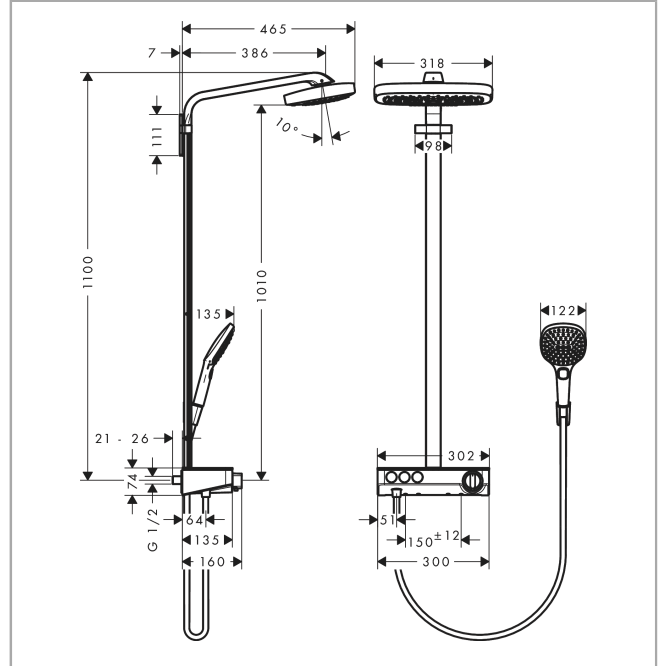

Raindance Select E
Showerpipe 300 2jet s termostatem ShowerTablet Select 300
 Povrchové úpravy: **chrom** Číslo položky: **27127000**

Popis

Vlastnosti

- obsahuje: horní sprcha, ruční sprcha, sprchový termostát, sprchová hadice, sprchový držák, sprchová tyč
- horní sprcha Raindance Select E 300 3jet
- velikost sprchové hlavice: 300 x 190 mm
- druh proudu: RainAir (provzdušněný sprchový déšť), Rain, RainStream
- pohodlné přepínání tlačítkem Select
- povrch sprchového dílu ve dvou variantách: chrom nebo bílá
- druh proudu ruční sprchy: RainAir (provzdušněný sprchový déšť), Rain, Whirl (masážní proud)
- polička z bezpečnostního skla
- povrchová úprava poličky je při odstínu -000 = zrcadlové sklo, při odstínu -400 = bílé sklo
- průměr tyče: 40 mm
- délka sprchového ramena: 380 mm
- maximální průtok při 0,3 MPa: 19 l/min
- průtok při proudu RainAir (při 0,3 MPa): 16 l/min
- průtok při proudu Rain (při 0,3 MPa): 16 l/min
- průtok při proudu RainStream (při 0,3 MPa): 19 l/min
- min. průtokový tlak: 0,2 MPa
- provozní tlak vody: min. 2 bary/max. 10 barů
- CoolContact termostát: brání ohřívání tělesa a sprchování je tak ještě bezpečnější
- termostát ShowerTablet Select 300
- bezpečnostní pojistka při 40°C
- předem nastavitelné omezení teplé vody
- pohodlné přepínání tlačítkem Select
- způsob montáže: instalace na stěnu
- při montáži na stávající připojení G 3/4 je zapotřebí adaptér #02026000
- součásti dodávky: Showerpipe s termostatem, etážky, tlačítka pro ruční sprchu, Rain large, Waterfall, upevňovací materiál, montážní návod

Technologie

Raindance Select E
Showerpipe 300 2jet s termostatem ShowerTablet Select 300
 Povrchové úpravy: **chrom** Číslo položky: **27127000**

Obrázek výrobku

Kótovaný výkres

Průtokový diagram

Raindance Select E
Showerpipe 300 2jet s termostatem ShowerTablet Select 300
 Povrchové úpravy: **chrom** Číslo položky: **27127000**