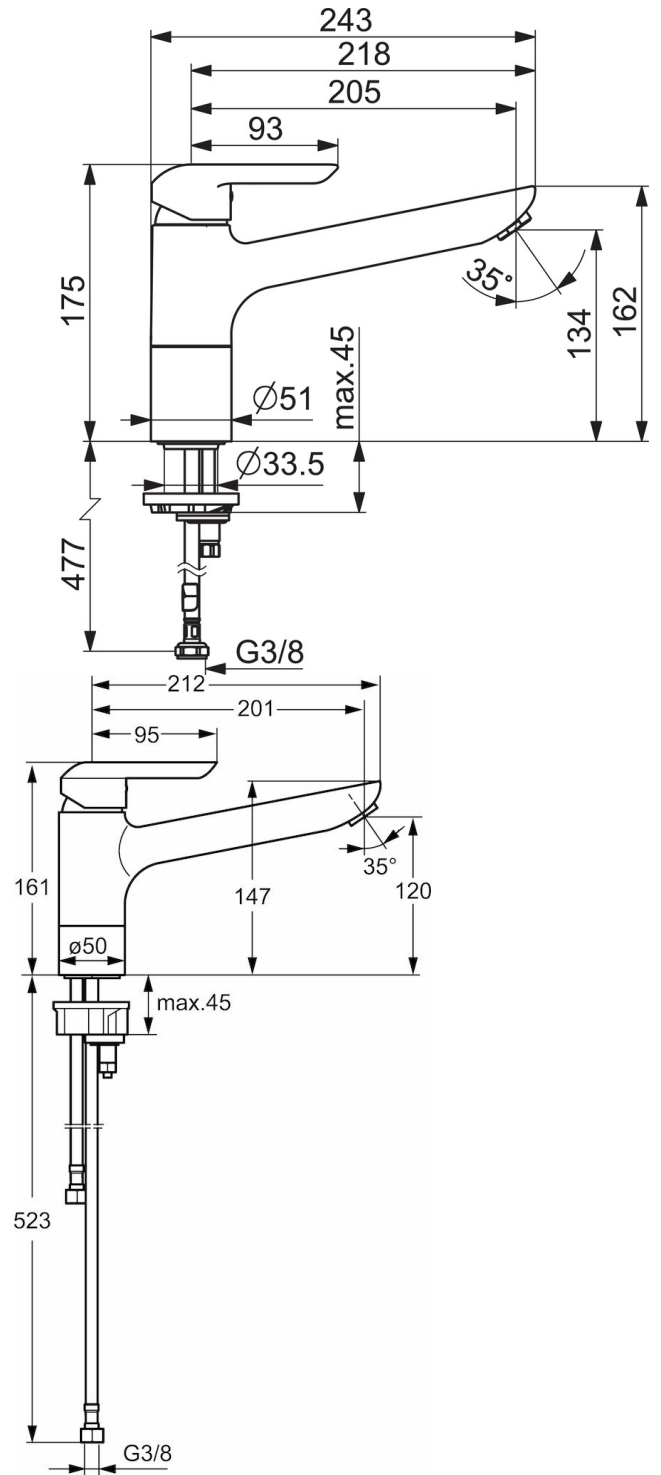

EAN: 4015474261198
static.hansa.com/52482273

- Kuchyňa
- Jednopáková
- Stojanková
- Chróm
- Otočné výtokové rameno
- CASCADE® - aerátor
- Páka so symbolom teplej a studenej vody, Jedna ovládacia páka / rukoväť
- Funkcie pre nastavenie maximálnej teploty a prietoku vody, Nastaviteľný obmedzovač teploty vody (súčasť dodávky, možnosť dodatočnej inštalácie)
- \varnothing 35 mm keramická kartuša pre ovládanie teploty a prietoku vody
- Flexibilné pripojovacie hadičky
- Telo batérie z mosadze DZR, Montážny systém Rapid

Technické údaje

Vlastnosti prietoku

Prietok pri tlaku 3 bar **12.0 l/min**

Technické vlastnosti

Veľkosť DN (menovitý rozmer) **DN15**
 Dodávka teplej vody **max. +80°C**
 Pracovný tlak **0.5-10 bar**
 Spojovacia veľkosť **G3/8**
 Projection **205 mm**
 Materiál **Mosadz**

Predpisy

Norma EN **EN 817**
 Trieda hlučnosti **I (ISO 3822)**

Schválenia a Prehlásenia

KIWA **K6116/08**
 DVGW **NW-6506CN0319**
 SVGW **1104-5843**

Náhradné diely

SP52482273

Název	Kód
1 Ovládacia rukoväť	59914629
1 Ovládacia rukoväť	59913903
1.1 Skrutka, M5x8, SW2.5	59904755
1.3 Záslepka Sivá	59912112
2 Krytka, 33x3 mm	59912504
3 Pritlačná matica, M37x1, AF30	59912111
4 Kartuš, 3.5 Classic	59913075
4 Kartuš, 3.5 Eco	59912324
4.1 Temperature adjustment limiter	59912325
4.3 O-kružok, d 28.24x2.62	59912590
4.4 O-kružok, d 10.10x1.60	59905072
5.1 Tesnenie sada	59913968
5.2 Vymedzovacia podložka	59913980
5.3 O-kružok, d 34x1.5	59913975
5.5 Podložka	59910008
5.6 Fixing plate	59904765
5.7 Skrutka, M8x1, SW13	59904766
5.8 O-kružok, d 36.09x d 3.53	59913396
5.9 Flexibilná hadička, L=550, G3/8-M8x1	59913969
5.10 O-kružok, 6x1.4	59913266
5.11 Tesnenie, 9.5x14.4x2	59912551
5.12 Upevňovací set	59910749
5.13 Upevňovacia skrutka, M8x1, L=140	59912474
6 Výtokové rameno	59914061
7 Aerátor, M24x1 STD HC A	59902366
N.I. Kľúč, SW30/34	59912108