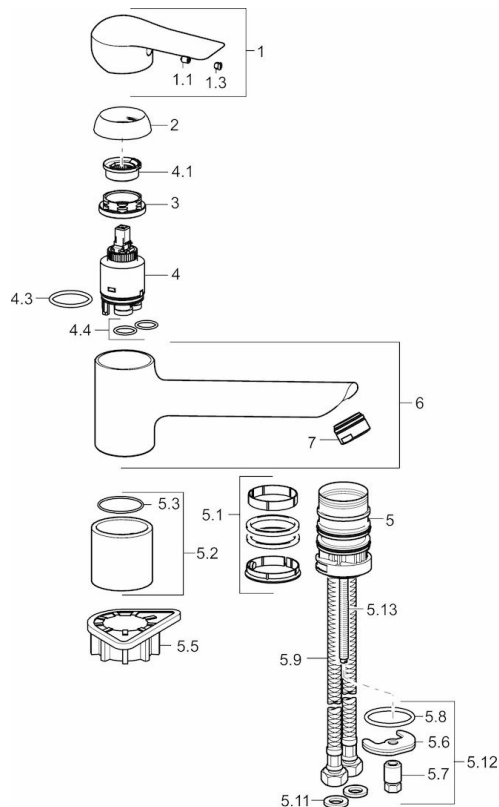

Technické údaje

Vlastnosti prietoku

Prietok pri tlaku 3 bar **12.0 l/min**

Technické vlastnosti

Veľkosť DN (menovitý rozmer) **DN15**
 Dodávka teplej vody **max. +80°C**
 Pracovný tlak **0.5-10 bar**
 Spojovacia veľkosť **G3/8**
 Projection **205 mm**
 Materiál **Mosadz**

Predpisy

Norma EN **EN 817**
 Trieda hlučnosti **I (ISO 3822)**

Schválenia a Prehlásenia

KIWA **K6116/08**
 DVGW **NW-6506CN0319**
 SVGW **1104-5843**

Náhradné diely

SP52482273

Název	Kód
1 Ovládacia rukoväť	59914629
1 Ovládacia rukoväť	59913903
1.1 Skrutka, M5x8, SW2.5	59904755
1.3 Záslepka Sivá	59912112
2 Krytka, 33x3 mm	59912504
3 Pritlačná matica, M37x1, AF30	59912111
4 Kartuš, 3.5 Classic	59913075
4 Kartuš, 3.5 Eco	59912324
4.1 Temperature adjustment limiter	59912325
4.3 O-kružok, d 28.24x2.62	59912590
4.4 O-kružok, d 10.10x1.60	59905072
5.1 Tesnenie sada	59913968
5.2 Vymedzovacia podložka	59913980
5.3 O-kružok, d 34x1.5	59913975
5.5 Podložka	59910008
5.6 Fixing plate	59904765
5.7 Skrutka, M8x1, SW13	59904766
5.8 O-kružok, d 36.09x d 3.53	59913396
5.9 Flexibilná hadička, L=550, G3/8-M8x1	59913969
5.10 O-kružok, 6x1.4	59913266
5.11 Tesnenie, 9.5x14.4x2	59912551
5.12 Upevňovací set	59910749
5.13 Upevňovacia skrutka, M8x1, L=140	59912474
6 Výtokové rameno	59914061
7 Aerátor, M24x1 STD HC A	59902366
N.I. Kľúč, SW30/34	59912108

SP52482273(2020)

Název	Kód
01 Ovládacia rukoväť	59913903
01 Ovládacia rukoväť	59914629
02 Krytka, 33x3 mm	59912504
03 Pritlačná matica, M37x1, SW30	1005680V
04 Kartuš, 3.5 Classic	59913075
05 Aerátor, M24x1 STD HC A	59902366
06 Tesnenie sada	1001264V
07 Obmedzovač, 120°	59914489
08 Upevňovacia skrutka, M8x1, L=140	59912474
09 Upevňovací set	59910749
10 Podložka	59910008