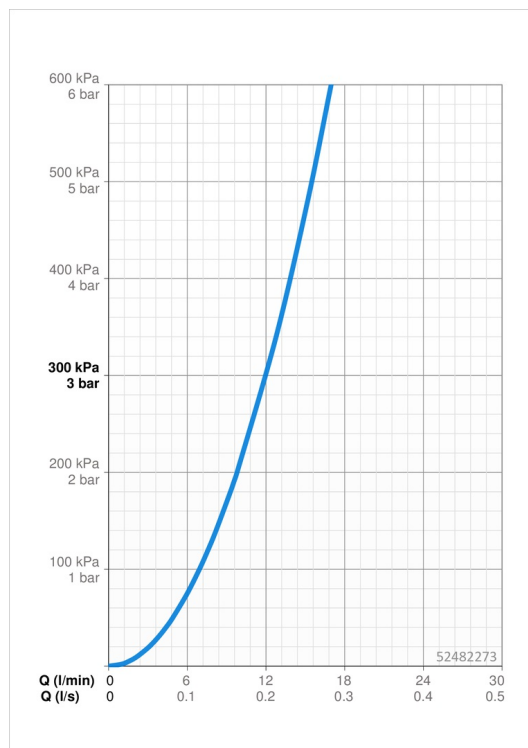

EAN: 4015474261198
static.hansa.com/52482273

- Kuchyňa
- Jednopáková
- Stojanková
- Chróm
- Otočné výtokové rameno
- CASCADE® - aerátor
- Páka so symbolom teplej a studenej vody, Jedna ovládacia páka / rukoväť
- Funkcie pre nastavenie maximálnej teploty a prietoku vody, Nastaviteľný obmedzovač teploty vody (súčasť dodávky, možnosť dodatočnej inštalácie)
- $\varnothing$ 35 mm keramická kartuša pre ovládanie teploty a prietoku vody
- Flexibilné pripojovacie hadičky
- Telo batérie z mosadze DZR, Montážny systém Rapid

Technické údaje

Vlastnosti prietoku

Prietok pri tlaku 3 bar **12.0 l/min**

Technické vlastnosti

Veľkosť DN (menovitý rozmer) **DN15**
Dodávka teplej vody **max. +80°C**
Pracovný tlak **0.5-10 bar**
Spojovacia veľkosť **G3/8**
Projection **205 mm**
Materiál **Mosadz**

Predpisy

Norma EN **EN 817**
Trieda hlučnosti **I (ISO 3822)**

Schválenia a Prehlásenia

KIWA **K6116/08**
DVGW **NW-6506CN0319**
SVGW **1104-5843**