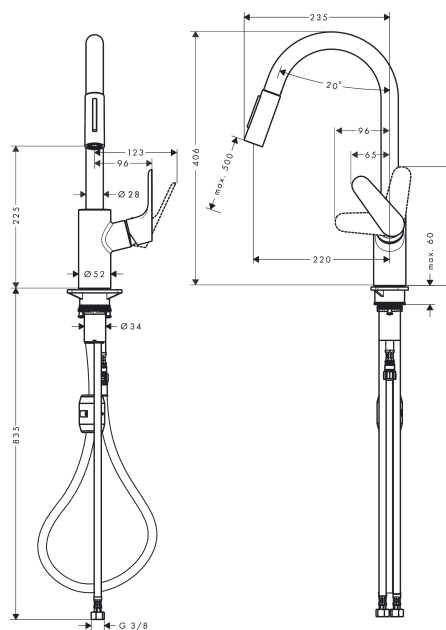

Focus M41

kuchyňská páková baterie 240, vytahovatelná sprška, 2jet

Povrchové úpravy: matná černá Číslo položky: 31815670

Popis

Vlastnosti

- ComfortZone 240
- rozsah otáčení 110° / 150°
- laminární proud, sprchový proud
- sprchový proud aretovatelný, přepínání proudu stiskem tlačítka a automatické zpětné přepnutí proudu při zavření armatury
- magnetický držák sprchy MagFit
- hadice spršky s rychlospojkou Quick-Connect
- maximální průtok při 0,3 MPa: 10 l/min
- vhodné pro průtokový ohřívač
- součástí dodávky: páková kuchyňská baterie, přívodní hadice, upevnění dřívku, servisní klíč, montážní návod

Technologie

Ocenění za design

Obrázek výrobku

Kótovaný výkres

Průtokový diagram