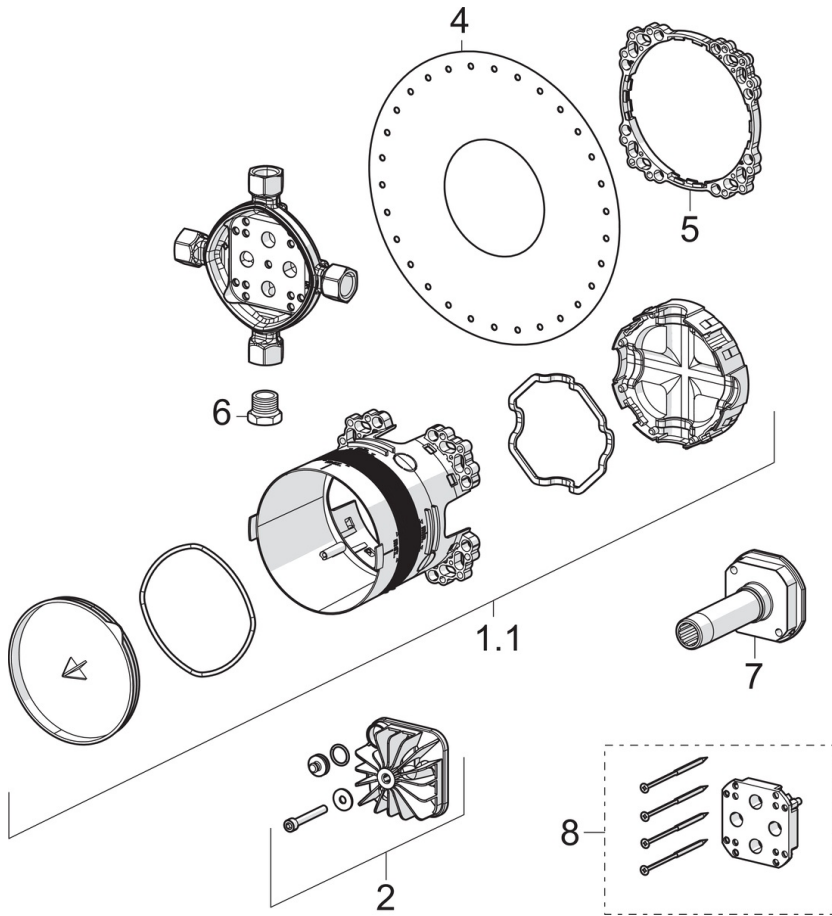

EAN: 4015474278042  
[static.hansa.com/80000000](http://static.hansa.com/80000000)

- Sprcha a vaňa
- Verejně a poloverejně, Zdravotná starostlivosť a opatrovatelstvo
- Podomietková
- Podomietková inštalácia
- Tlaková zátka
- Vnútorň závit
- Telo batérie z mosadze DZR
- Gasketsleevefordry, Mountingboxandcoversleeve, MultifixFasteningSystem
- Bez vrchnej sady

### Technické vlastnosti

Veľkosť DN (menovitý rozmer)	<b>DN15</b>
Dodávka teplej vody	<b>max. +80°C</b>
Pracovný tlak	<b>1-10 bar</b>
Spojovacia veľkosť	<b>G1/2</b>
Materiál	<b>Mosadz</b>

## Náhradné diely

### SP80000000

	Názov	Kód
1.1	Installation box	59914329
2	Plug	59914330
4	Tesnenie	59914332
5	Krúžok	59914331
6	, G1/2	59905013
7	Flush connector	59914185
8	Nadstavný segment, 15 mm	59914182
N.I.	[SK509]	59914636
N.I.	Adaptér, H/C reversed	59914184