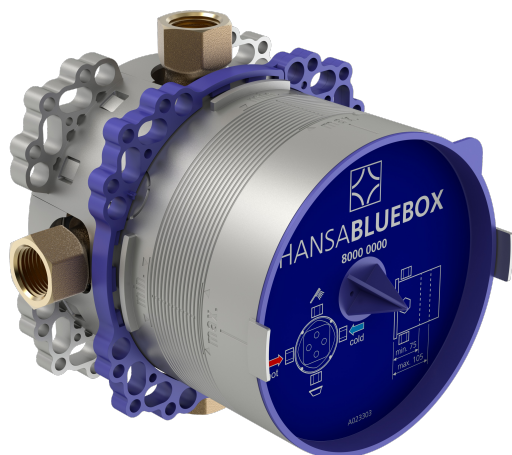

EAN: 4015474278042  
[static.hansa.com/80000000](http://static.hansa.com/80000000)

- Sprcha a vaňa
- Verejně a poloverejně, Zdravotná starostlivosť a opatrovatelstvo
- Podomietková
- Podomietková inštalácia
- Tlaková zátka
- Vnútorň závit
- Telo batérie z mosadze DZR
- Gasketsleevefordry, Mountingboxandcoversleeve, MultifixFasteningSystem
- Bez vrchnej sady

### Technické vlastnosti

Veľkosť DN (menovitý rozmer)	<b>DN15</b>
Dodávka teplej vody	<b>max. +80°C</b>
Pracovný tlak	<b>1-10 bar</b>
Spojovacia veľkosť	<b>G1/2</b>
Materiál	<b>Mosadz</b>

### SP80000000

	Názov	Kód
1.1	Installation box	59914329
2	Plug	59914330
4	Tesnenie	59914332
5	Krúžok	59914331
6	, G1/2	59905013
7	Flush connector	59914185
8	Nadstavný segment, 15 mm	59914182
N.I.	[SK509]	59914636
N.I.	Adaptér, H/C reversed	59914184