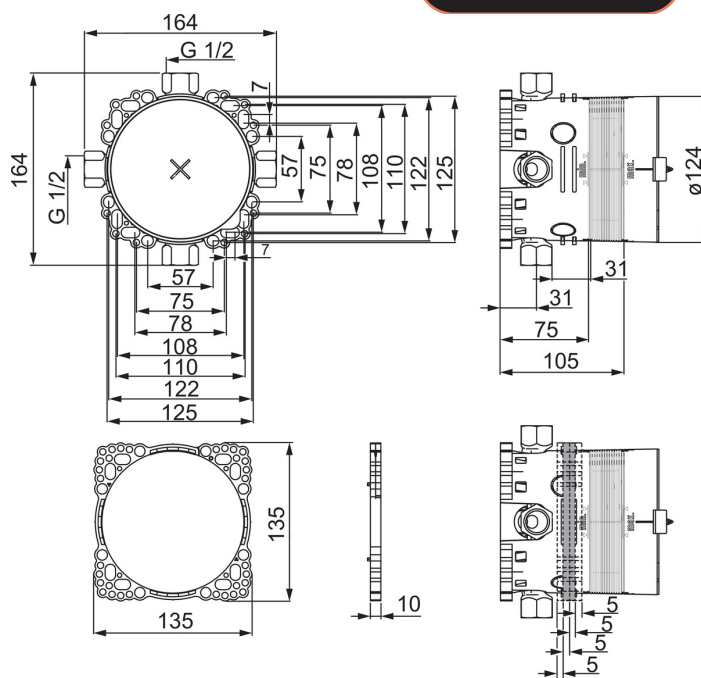

EAN: 4015474278042  
[static.hansa.com/80000000](http://static.hansa.com/80000000)

- Sprcha a vaňa
- Verejně a poloverejně, Zdravotná starostlivosť a opatrovatelstvo
- Podomietková
- Podomietková inštalácia
- Tlaková zátka
- Vnútorň závit
- Telo batérie z mosadze DZR
- Gasketsleevefordry, Mountingboxandcoversleeve, MultifixFasteningSystem
- Bez vrchnej sady

### Technické vlastnosti

Veľkosť DN (menovitý rozmer)	<b>DN15</b>
Dodávka teplej vody	<b>max. +80°C</b>
Pracovný tlak	<b>1-10 bar</b>
Spojovacia veľkosť	<b>G1/2</b>
Materiál	<b>Mosadz</b>

### SP80000000

	Názov	Kód
1.1	Installation box	59914329
2	Plug	59914330
4	Tesnenie	59914332
5	Krúžok	59914331
6	, G1/2	59905013
7	Flush connector	59914185
8	Nadstavný segment, 15 mm	59914182
N.I.	[SK509]	59914636
N.I.	Adaptér, H/C reversed	59914184