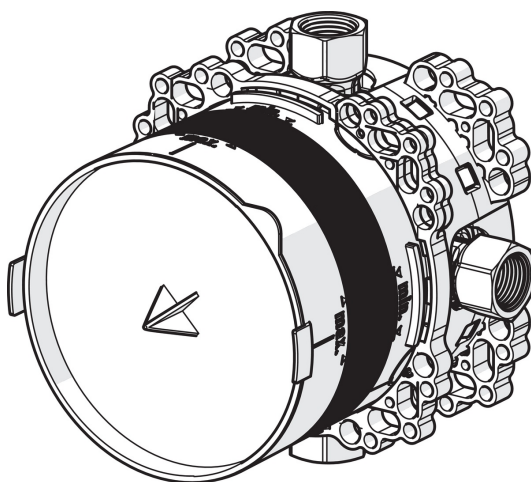

EAN: 4015474278042  
[static.hansa.com/80000000](http://static.hansa.com/80000000)

- Sprcha a vaňa
- Verejně a poloverejně, Zdravotná starostlivosť a opatrovatelstvo
- Podomietková
- Podomietková inštalácia
- Tlaková zátka
- Vnútorň závit
- Telo batérie z mosadze DZR
- Gasketsleevefordry, Mountingboxandcoversleeve, MultifixFasteningSystem
- Bez vrchnej sady

### Technické vlastnosti

Veľkosť DN (menovitý rozmer)	<b>DN15</b>
Dodávka teplej vody	<b>max. +80°C</b>
Pracovný tlak	<b>1-10 bar</b>
Spojovacia veľkosť	<b>G1/2</b>
Materiál	<b>Mosadz</b>

### SP80000000

	Názov	Kód
1.1	Installation box	59914329
2	Plug	59914330
4	Tesnenie	59914332
5	Krúžok	59914331
6	, G1/2	59905013
7	Flush connector	59914185
8	Nadstavný segment, 15 mm	59914182
N.I.	[SK509]	59914636
N.I.	Adaptér, H/C reversed	59914184