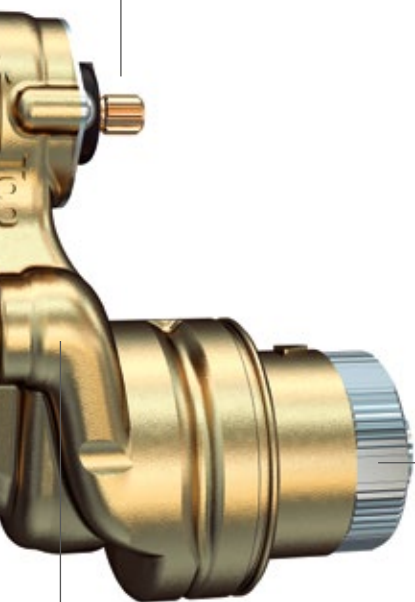

Keďže všetky komponenty HANSABLUEBOX sú vzájomne presne zosúladené, montážny a inštalačný proces sa priebežne optimalizuje.

Všetci partneri zúčastňujúci sa rozhodovacieho a montážneho procesu majú týmto vždy istotu, že robia s tým najlepším systémom – a že dosiahnu najlepší možný výsledok. Pre zakaždým dokonale inštalovanú základnú jednotku, pre priebežne vysoko kvalitné funkčné jednotky a pre vynikajúci dizajn pri sade pre konečnú montáž:

HANSABLUEBOX. Po všetkých stránkach lepší.

www.hansa.cz

To najlepšie – v každom výrobku:
Keramicke prestavenie
BLUESWITCH – nezávislé od
tlaku, s jednoznačnou obsluhou

Garantované podľa normy
DIN EN 1717:

Bezpečnostné zariadenie typu HD s
minimalizovanou minimálnou
vzdialenosťou iba 240 mm.

Pre viac flexibility.

Pevne zafixovaný aj na
nerovnom povrchu:
6-bodové upevnenie
rozety BLUECLICK