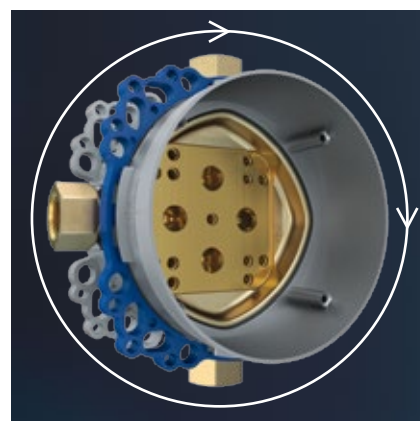

PO VŠETKÝCH STRÁNKACH PROFESIONÁLNY: VY ROZHODUJETE, ČO IDE DO STENY.

Centrálным prvkom pri podometkových systémoch je základná jednotka. Tvorí rozhranie k telesu budovy a musí fungovať bezpečne tak dlho ako armatúra. Preto sme základnú jednotku HANSABLUETOBOX vytvorili tak, aby bola obzvlášť stabilná, zachovávala hodnotu a ľahko sa montovala. S koncepciou na princípe „zásuvky“ je otvorená pre všetky budúce rozhodnutia, čo sa týka funkcie a dizajnu. Dlhé fázy hrubej stavby vďaka oddeleniu funkcie a montážneho telesa nie sú problémom už ani z ekonomického hľadiska.

Dosadacie body pre vodováhu, centrálny trň na nabodnutie stavebných panelov pre rýchlu montáž, rezné rebrá vedúce nôž: S premyslenými detailmi vytvára HANSABLUEBOX v každej fáze montáže dokonalé pracovné podmienky.

Vždy správna montážna poloha: Základná jednotka HANSABLUEBOX z mosadze, ktorá je obzvlášť odolná odzinkovaniu, je rotačne symetrická a ponúka 1/2" alebo 3/4" prípojky (90°, resp. 180° rotácia).

Jedinečný: Všetky funkčné jednotky s prestavením a / alebo uzatvorením sú vybavené keramickým prestavením **BLUESWITCH**, čím sú nezávislé od tlaku a s jednoznačnou pozíciou.