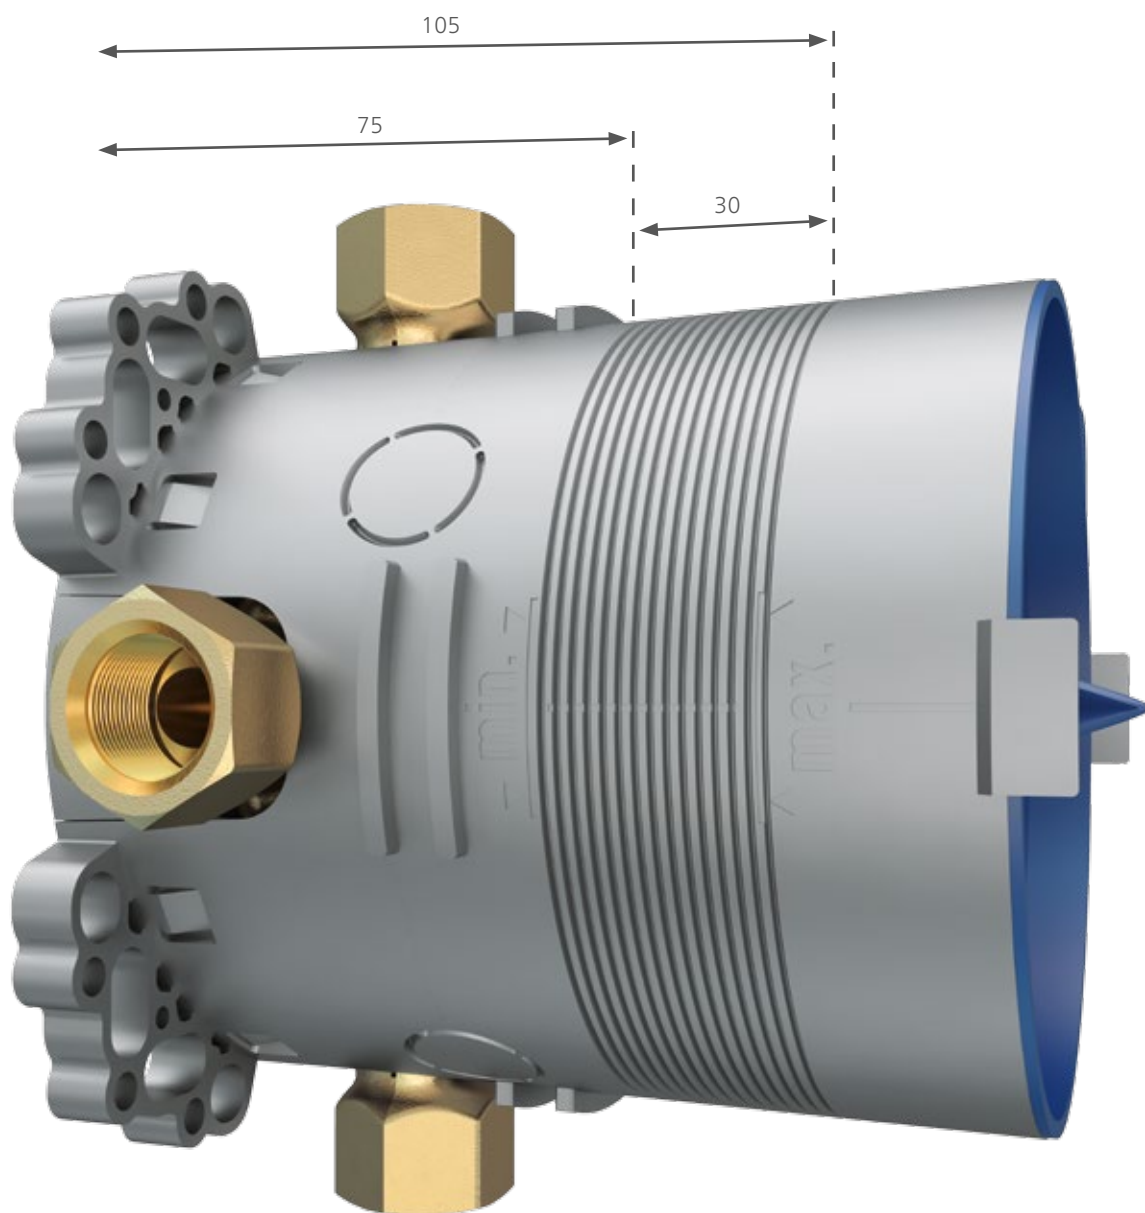

KVALITA HANSA PO VŠETKÝCH STRÁNKACH: V STENE. VO FUNKCII. V DIZAJNE.

Optimalizovaný pre montáž:

Veľká vzdialenosť medzi stenou a prípojkou

31 mm

Flexibilná montážna hĺbka:

75 mm – 105 mm

Istota je istota:

Zoskrutkované funkčné jednotky s nestratiteľnými skrutkami

Dosadacie body pre vodováhu, centrálny trň na nabitie stavebných panelov pre rýchlu montáž, rezné rebro

Keďže všetky komponenty HANSABLUEBOX sú vzájomne presne zosúladené, montážny a inštalačný proces sa priebežne optimalizuje.

PO VŠETKÝCH STRÁNKACH PROFESIONÁLNY: VY ROZHODUJETE, ČO IDE DO STENY.

Centrálным prvkom pri podometkových systémoch je základná jednotka. Tvorí rozhranie k telesu budovy a musí fungovať bezpečne tak dlho ako armatúra. Preto sme základnú jednotku HANSABLUETOBOX vytvorili tak, aby bola obzvlášť stabilná, zachovávala hodnotu a ľahko sa montovala. S koncepciou na princípe „zásuvky“ je otvorená pre všetky budúce rozhodnutia, čo sa týka funkcie a dizajnu. Dlhé fázy hrubej stavby vďaka oddeleniu funkcie a montážneho telesa nie sú problémom už ani z ekonomického hľadiska.

Najvyššie inžinierske umenie: Univerzálna základná jednotka HANSABLUETOBOX poskytuje komfortnú 31mm vzdialenosť od prípojky k stene a široký priestor na manévrovanie v rozsahu 75 – 105 mm pri montážnej hĺbke.