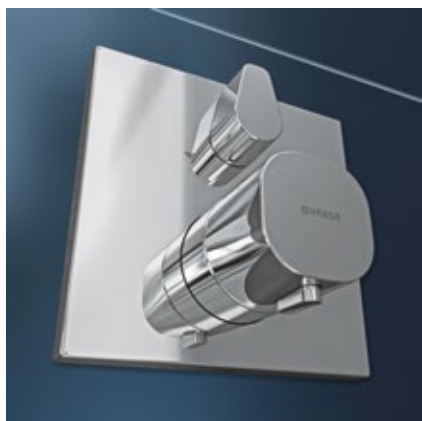

EXKLUZÍVNE PRI HANSABLUEBOX:

Sériová funkcia **BLUETUNE** umožňuje dodatočné nastavenie rozety pri konečnej montáži až do 3,5° v každom smere.

Adaptér je k dispozícii aj pre zamenené privody alebo vývody.

Nikdy nebolo tak jednoduché docieľiť dokonalosť bez akéhokoľvek kompromisu.