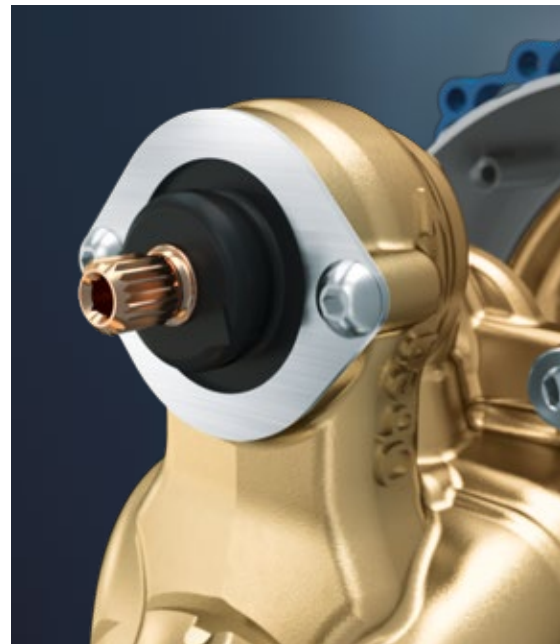

Jedinečný: Všetky funkčné jednotky s prestavením a / alebo uzatvorením sú vybavené keramickým prestavením **BLUESWITCH**, čím sú nezávislé od tlaku a s jednoznačnou pozíciou.

Optimálny pre vášho zákazníka: Dostáva najlepšiu kvalitu a najvyšší komfort.

Optimálny pre vás: Prítomný je len jeden funkčný prvok pre prestavenie a uzatvorenie.

Maximálnu istotu pri montáži poskytujú skrutkované funkčné jednotky s nestratiteľnými skrutkami.