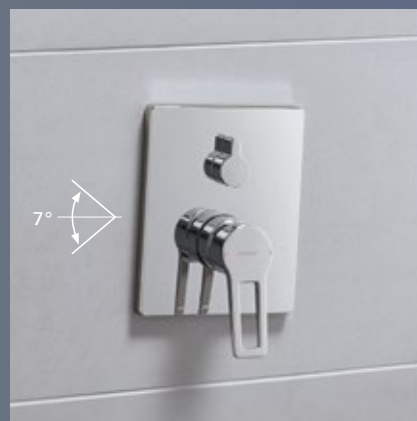

Upevnenie rozety BLUECLICK zabezpečuje ideálne držanie rozety aj pri nerovnom podklade.

Plus pre vás: nekomplikovaná montáž. Plus pre vášho zákazníka: dokonalý vzhľad, vysoký komfort obsluhy.

Jedinečný: nastavenie uhla BLUETUNE umožňuje dodatočné korekcie a vyrovnanie, napr. voči škáram.