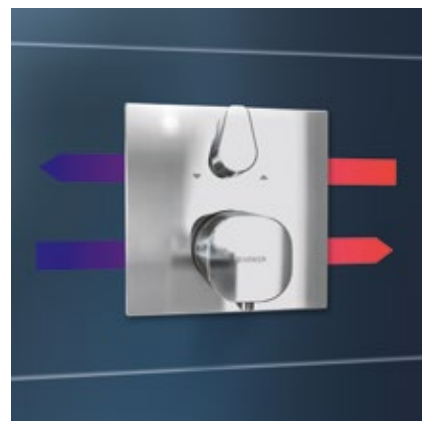

EXKLUZÍVNE PRI HANSABLUEBOX:

Sériová funkcia **BLUETUNE** umožňuje dodatočné nastavenie rozety pri konečnej montáži až do 3,5° v každom smere.

Adaptér je k dispozícii aj pre zamenené privody alebo vývody.

Nikdy nebolo tak jednoduché docieľiť dokonalosť bez akéhokoľvek kompromisu.