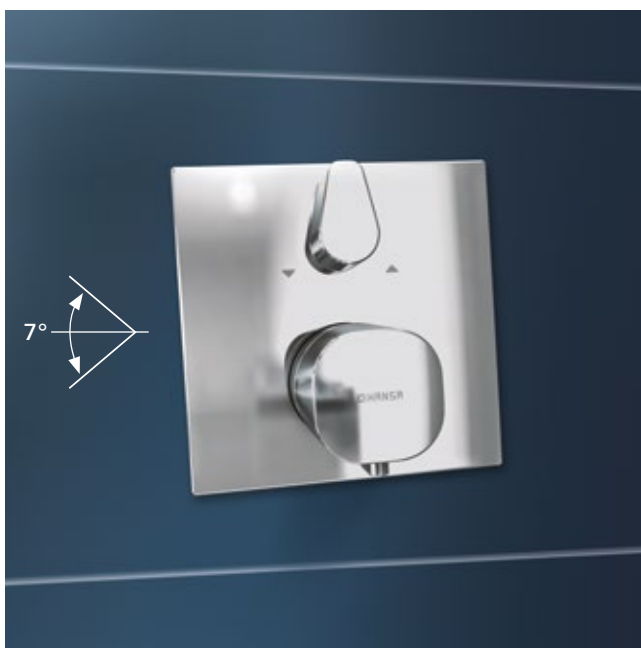

PO VŠETKÝCH STRÁNKACH SPOKOJNOSŤ.

Jedinečný a sériový detail pri všetkých sadách pre konečnú montáž HANSABLUEBOX s uzatvorením / prestavením: možnosť vyrovnania **BLUETUNE**. Vzájomne presne vodorovne vyrovnajte rozetu a škáru dlaždice – možnosť, ktorú by ste už čoskoro nechceli, aby vám chýbala. Pre viac zákazníckej spokojnosti, pre viac kompetencie.