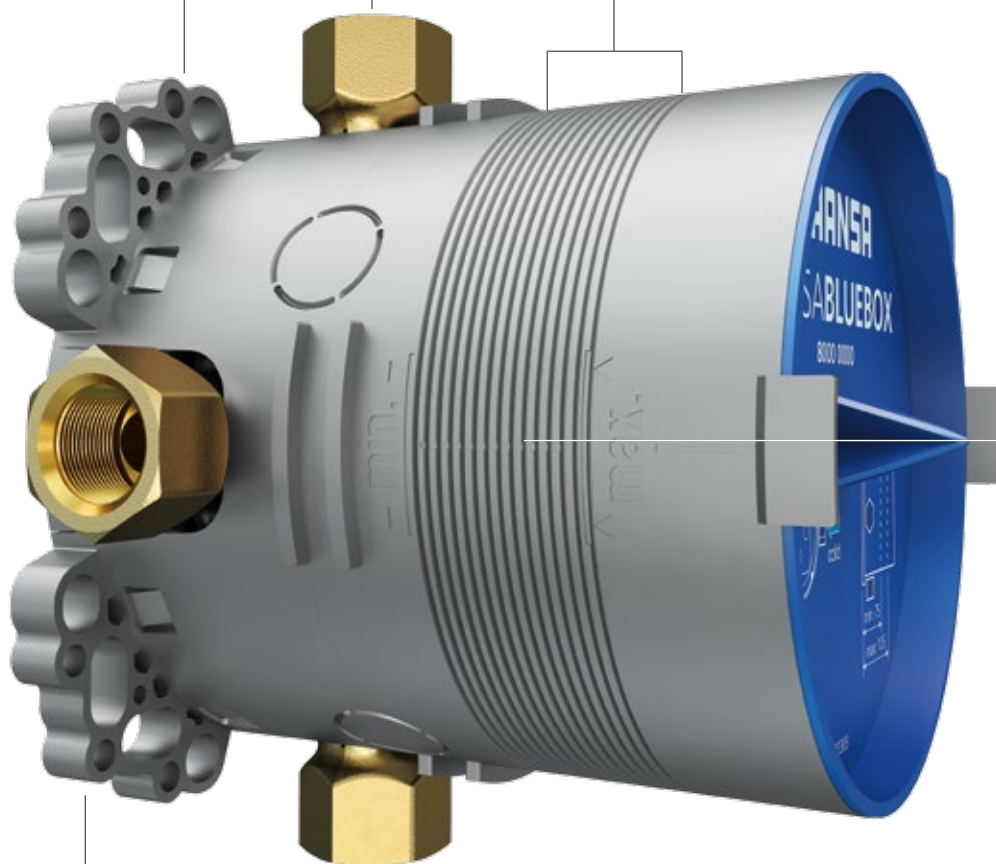

KVALITA HANSA PO VŠETKÝCH STRÁNKACH: V STENE. VO FUNKCII. V DIZAJNE.

Optimalizovaný pre montáž:

Veľká vzdialenosť medzi stenou a prípojkou

31 mm

Flexibilná montážna hĺbka:

75 mm – 105 mm

Istota je istota:

Zoskrutkované funkčné jednotky s nestratiteľnými skrutkami

Dokonalý na každom podklade:

Vysoko flexibilný upevňovací systém BLUEFIX

Bezproblémové pripojenie:

4 x 1/2" (voliteľne 4 x 3/4") štandardné prípojky na rotačne symetrickej základnej jednotke

Ideálne pracovné podmienky:

Dosadacie body pre vodováhu, centrálny trň na nabitie stavebných panelov pre rýchlu montáž, rezné rebro

Keďže všetky komponenty HANSABLUEBOX sú vzájomne presne zosúladené, montážny a inštalačný proces sa priebežne optimalizuje.