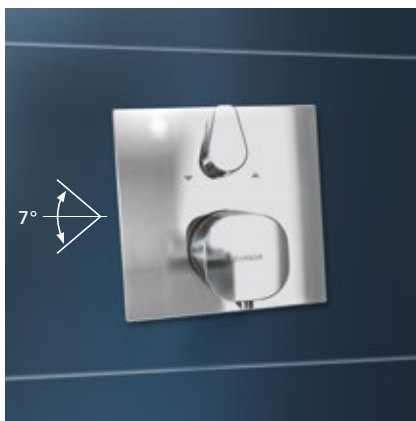

EXKLUZÍVNE PRI HANSABLUEBOX:

Sériová funkcia **BLUETUNE** umožňuje dodatočné nastavenie rozety pri konečnej montáži až do 3,5° v každom smere.

Adaptér je k dispozícii aj pre zamenené privody alebo vývody.

Nikdy nebolo tak jednoduché docieľiť dokonalosť bez akéhokoľvek kompromisu.