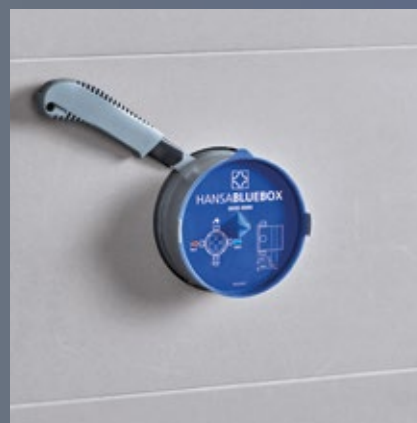

Drážky vedúce rez dokáže HANSABLUEBOX jednoducho a presne odrezať.