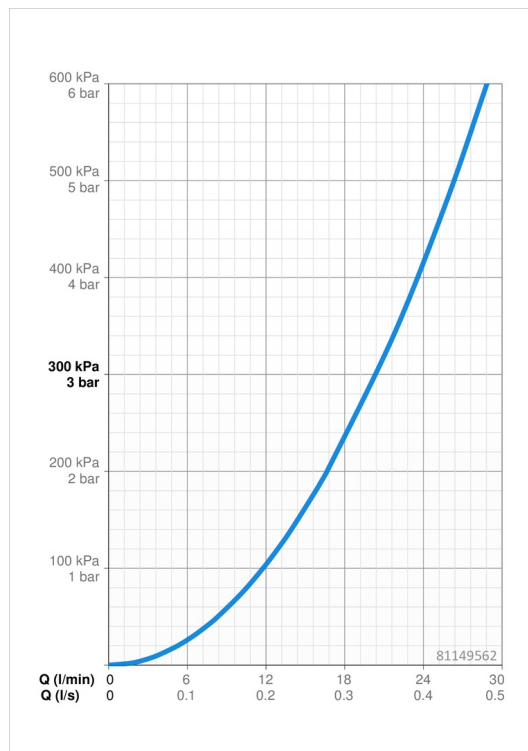

EAN: 4015474279001
static.hansa.com/81149562

- Sprcha a vaňa
- Sada pre konečnú montáž, Termostatická
- Podomietková inštalácia
- Chróm
- Rukoväť regulátora teploty vody, Rukoväť regulátora prietoku vody
- Otočný prepínač
- Bezpečnostná poistka proti obareniu pri 38 °C
- Termostatická kartuša pre ovládanie teploty, Spätný ventil (-y)
- Telo batérie z mosadze DZR, Prepínač s funkciou uzavretia a regulácie prietoku vody
- Squarewallrosette, FunctionUnitFixedWithScrews, BLUECLICK, BLUETUNE

Technické údaje

Vlastnosti prietoku

Prietok pri tlaku 3 bar **20.4 / 20.4 l/min**

Technické vlastnosti

Dodávka teplej vody **max. +80°C**

Pracovný tlak **1-10 bar**

Predpisy

Norma EN **EN 1111**

Trieda hlučnosti **I (ISO 3822)**

Schválenia a Prehlásenia

DVGW **DW-6509CS0197**

SVGW **1805-6755**

ACS **16 ACC LY 695**