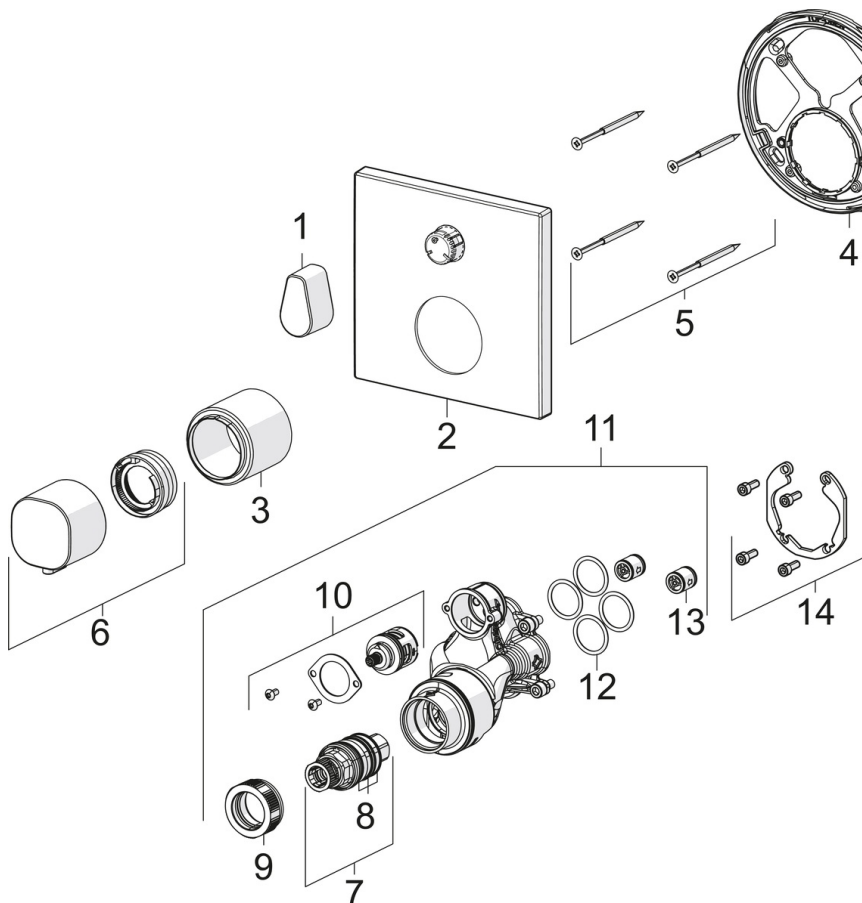

EAN: 4015474279001
static.hansa.com/81149562

- Sprcha a vaňa
- Sada pre konečnú montáž, Termostatická
- Podomietková inštalácia
- Chróm
- Rukoväť regulátora teploty vody, Rukoväť regulátora prietoku vody
- Otočný prepínač
- Bezpečnostná poistka proti obareniu pri 38 °C
- Termostatická kartuša pre ovládanie teploty, Spätný ventil (-y)
- Telo batérie z mosadze DZR, Prepínač s funkciou uzavretia a regulácie prietoku vody
- Squarewallrosette, FunctionUnitFixedWithScrews, BLUECLICK, BLUETUNE

Trieda hlučnosti **I (ISO 3822)**

Schválenia a Prehlásenia

DVGW **DW-6509CS0197**

SVGW **1805-6755**

ACS **16 ACC LY 695**

Náhradné diely

SP81139562

Název	Kód
01 Rukoväť regulátora prietoku vody	59914577
02 Kryt príruby, 150x150 mm	59914315
03 Ružiče	59914294
04 Fixing part	59914307
05 Skrutka, M4.5x80	59912890
06 Rukoväť regulátora teploty	59914295
07 Termoelement/Kartuš, 3.4	59914114
08 O-kružok (komplet)	59914113
09 Prítlačná matica, M36x1.5, SW38	59914319
10 Prepínač/Regulátor	59914183
11 Funkčná jednotka, (8114, 8862)	59914311
11 Funkčná jednotka, (8113, 8861)	59914316
12 O-kružok, 23.47x2.62	59914304
13 Spätný ventil	59905714
14 Montážny kit	59914186
N.I. Nadstavňový segment, 15 mm, 150x150 mm	59914192
N.I. Adaptér, H/C reversed	59914184
N.I. Nadstavňový segment, 15 mm	59914182
N.I. Upevňovacia skrutka, M6x13	59914657
N.I. Prepínač, 240°	59914656
N.I. Temperature adjustment limiter, max 38°C	59914619
N.I. Prepínač, 120°	59914655