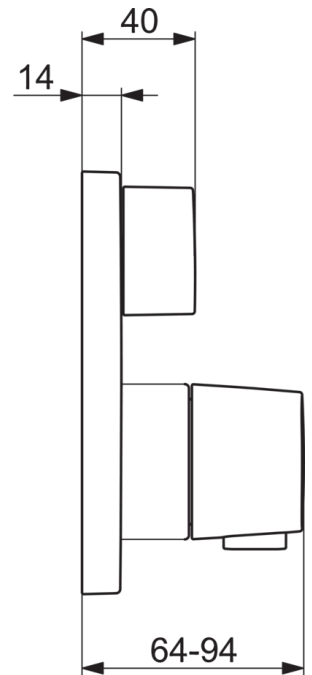

EAN: 4015474279001
static.hansa.com/81149562

- Sprcha a vaňa
- Sada pre konečnú montáž, Termostatická
- Podomietková inštalácia
- Chróm
- Rukoväť regulátora teploty vody, Rukoväť regulátora prietoku vody
- Otočný prepínač
- Bezpečnostná poistka proti obareniu pri 38 °C
- Termostatická kartuša pre ovládanie teploty, Spätný ventil (-y)
- Telo batérie z mosadze DZR, Prepínač s funkciou uzavretia a regulácie prietoku vody
- Squarewallrosette, FunctionUnitFixedWithScrews, BLUECLICK, BLUETUNE

Trieda hlučnosti **I (ISO 3822)**

Schválenia a Prehlásenia

DVGW **DW-6509CS0197**

SVGW **1805-6755**

ACS **16 ACC LY 695**

Náhradné diely

SP81139562

Název	Kód
01 Rukoväť regulátora prietoku vody	59914577
02 Kryt príruby, 150x150 mm	59914315
03 Ružiče	59914294
04 Fixing part	59914307
05 Skrutka, M4.5x80	59912890
06 Rukoväť regulátora teploty	59914295
07 Termoelement/Kartuš, 3.4	59914114
08 O-kružok (komplet)	59914113
09 Prítlačná matica, M36x1.5, SW38	59914319
10 Prepínač/Regulátor	59914183
11 Funkčná jednotka, (8114, 8862)	59914311
11 Funkčná jednotka, (8113, 8861)	59914316
12 O-kružok, 23.47x2.62	59914304
13 Spätný ventil	59905714
14 Montážny kit	59914186
N.I. Nadstavňový segment, 15 mm, 150x150 mm	59914192
N.I. Adaptér, H/C reversed	59914184
N.I. Nadstavňový segment, 15 mm	59914182
N.I. Upevňovacia skrutka, M6x13	59914657
N.I. Prepínač, 240°	59914656
N.I. Temperature adjustment limiter, max 38°C	59914619
N.I. Prepínač, 120°	59914655