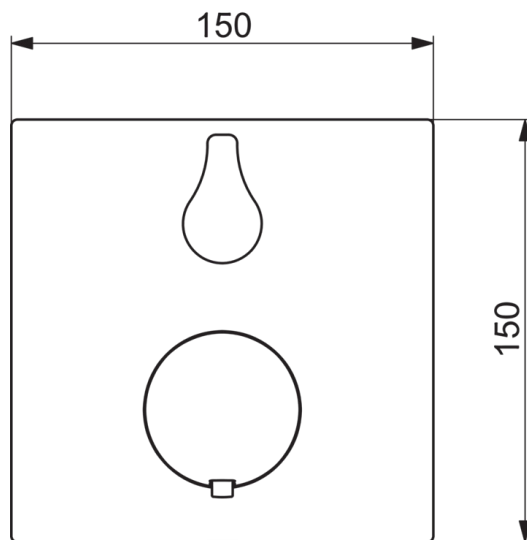

Trieda hlučnosti **I (ISO 3822)**

Schválenia a Prehlásenia

DVGW **DW-6509CS0197**

SVGW **1805-6755**

ACS **16 ACC LY 695**

Náhradné diely

SP81139562

Název	Kód
01 Rukoväť regulátora prietoku vody	59914577
02 Kryt príruby, 150x150 mm	59914315
03 Ružiče	59914294
04 Fixing part	59914307
05 Skrutka, M4.5x80	59912890
06 Rukoväť regulátora teploty	59914295
07 Termoelement/Kartuš, 3.4	59914114
08 O-kružok (komplet)	59914113
09 Prítlačná matica, M36x1.5, SW38	59914319
10 Prepínač/Regulátor	59914183
11 Funkčná jednotka, (8114, 8862)	59914311
11 Funkčná jednotka, (8113, 8861)	59914316
12 O-kružok, 23.47x2.62	59914304
13 Spätný ventil	59905714
14 Montážny kit	59914186
N.I. Nadstavňový segment, 15 mm, 150x150 mm	59914192
N.I. Adaptér, H/C reversed	59914184
N.I. Nadstavňový segment, 15 mm	59914182
N.I. Upevňovacia skrutka, M6x13	59914657
N.I. Prepínač, 240°	59914656
N.I. Temperature adjustment limiter, max 38°C	59914619
N.I. Prepínač, 120°	59914655