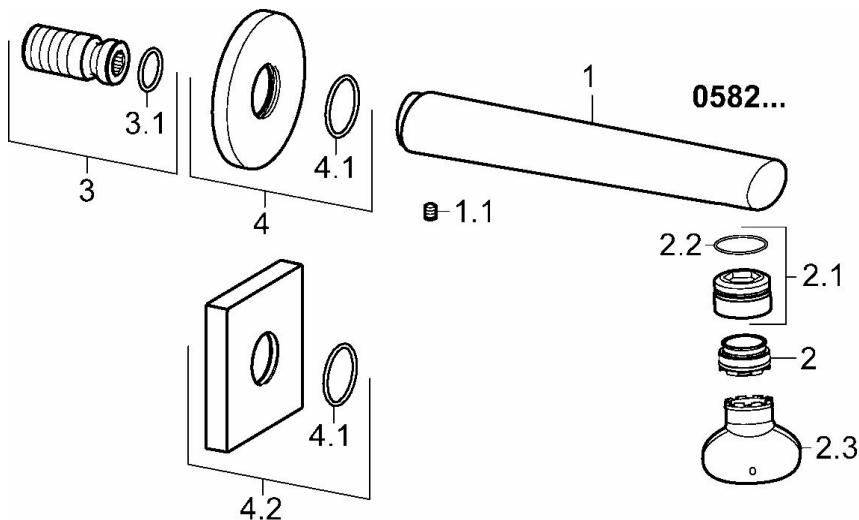

EAN: 4015474252448
static.hansa.com/05822172

- Príslušenstvo
- Nástenná montáž
- Chróm
- Pevné výtokové rameno, Liata konštrukcia
- CACHE® - zapustený aerátor umiestnený priamo vo výtokovom ramene
- Telo batérie z mosadze DZR
- Squarewallrosette, Roundwallrosette

Technické údaje

Technické vlastnosti

Veľkosť DN (menovitý rozmer)	DN15
Spojovacia veľkosť	G1/2
Projection	180 mm
Materiál	Mosadz

Náhradné diely

SP05822172

Název	Kód
1.1 Skrutka, M5x6, SW2.5	59912617
2 Aerátor, M24x1 STD D CC-XT	59913760
2.1 Tesniaci krúžok	59913759
2.2 O-krúžok, d 23x1	59911509
2.3 Kľúč k perlátora, M24x1	59913134
3 Závít bradavky	59913658
4 Kryt príruby, d 75 mm	59913246
4.1 O-krúžok, d 26x2	59913423
4.2 Krycí diel, 75x75 mm	59913326