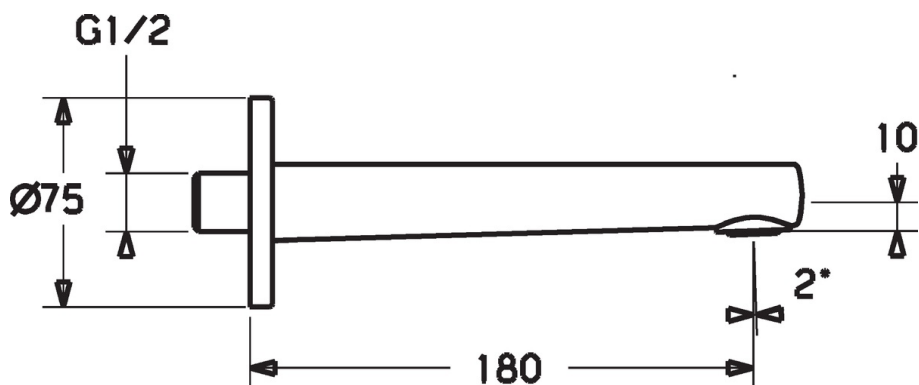

EAN: 4015474252448
static.hansa.com/05822172

- Príslušenstvo
- Nástenná montáž
- Chróm
- Pevné výtokové rameno, Liata konštrukcia
- CACHE® - zapustený aerátor umiestnený priamo vo výtokovom ramene
- Telo batérie z mosadze DZR
- Squarewallrosette, Roundwallrosette

Technické údaje

Technické vlastnosti

Veľkosť DN (menovitý rozmer)	DN15
Spojovacia veľkosť	G1/2
Projection	180 mm
Materiál	Mosadz

Náhradné diely

SP05822172

Název	Kód
1.1 Skrutka, M5x6, SW2.5	59912617
2 Aerátor, M24x1 STD D CC-XT	59913760
2.1 Tesniaci krúžok	59913759
2.2 O-krúžok, d 23x1	59911509
2.3 Kľúč k perlátora, M24x1	59913134
3 Závít bradavky	59913658
4 Kryt príruby, d 75 mm	59913246
4.1 O-krúžok, d 26x2	59913423
4.2 Krycí diel, 75x75 mm	59913326