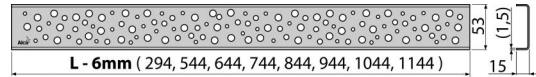

BUBLE-300L

Rošt pre líniový podlahový žlab, nerez-lesk

**Použitie**

Pre podlahové žľaby ALCA: APZ1, APZ101, APZ1001, APZ1101, APZ4, APZ104, APZ1004, APZ1104, APZ12, APZ22, APZ2012, APZ2022

Vlastnosti

- Materiál: nerezová oceľ AISI 304, DIN 1.4301
- Povrch: nerez lesk

Rozsah dodávky

- Demontážny háčik
- Plastová vymedzovacia opierka
- Rošt

Objednací kód, Logistické informácie

Kód	EAN	Hmotnosť (kus balenie paleta)	Rozmer (kus balenie)	Množstvo (balenie paleta)
BUBLE-300L	8595580501419	300 mm 0,2717 0,0000 0,0000 kg	340×20×55 – mm	1 – ps