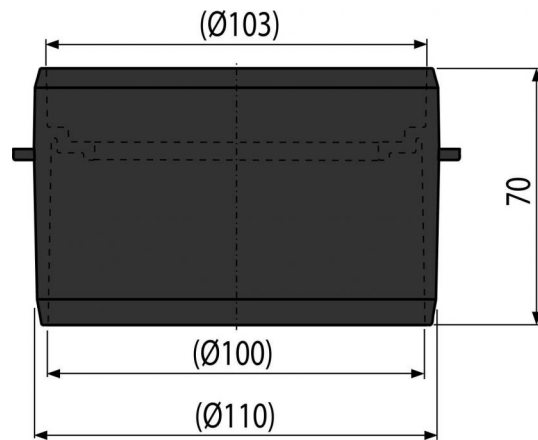

**AVZ-P001**

Hrdlo pre napojenie na odpad DN110

**Použitie**

Pre napojenie odpadu Ø110 mm  
Pre vonkajšie žľaby

**Vlastnosti**

- Možno prichytiť k telu žľabu pomocou dvoch vrtov
- Materiál s UV stabilizátorom proti starnutiu, blednutiu a degradácii plastu
- Materiál: polypropylén plnený mastencom odolný proti mechanickému, chemickému a tepelnému poškodeniu
- Slúži k vertikálnemu napojeniu žľabu na odpadový systém Ø110 mm

**Rozsah dodávky**

- Fixačný vrt 3,5×13 – 2 ks
- Hrdlo

**Objednací kód, Logistické informácie**

Kód	EAN	Hmotnosť (kus   balenie   paleta)	Rozmer (kus   balenie)	Množstvo (balenie   paleta)
AVZ-P001	8595580511470	0,1263   5,4800   107,6800 kg	115×115×70   590×390×240 mm	50   800 ks