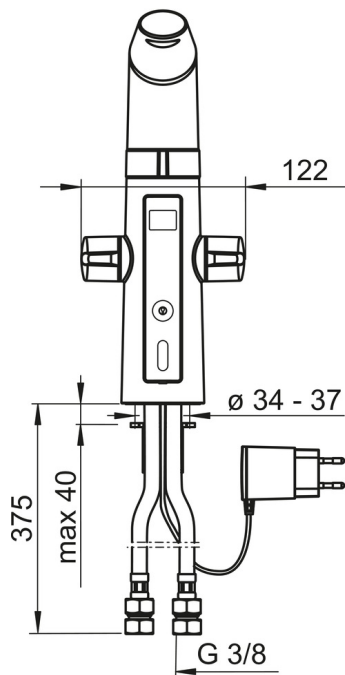

Náhradné diely

SP65232213

Název	Kód
01 Vstupný, čistiaci filter	59914085
02 Elektronický box	59914138
03 Užívateľské rozhranie	59914139
04 Ovládacia rukoväť	59914140
05 Vršok pre teplú vodu	59914141
06 Vršok pre studenú vodu	59914142
07 Aerátor a kľúč, M24x1 STD CC S	59914143
08 Tesnenie sada	59914144
09 Regulátor teploty	59914145
10 Výtokové rameno	59914620
N.I. Fitting ring for aerator	59914339