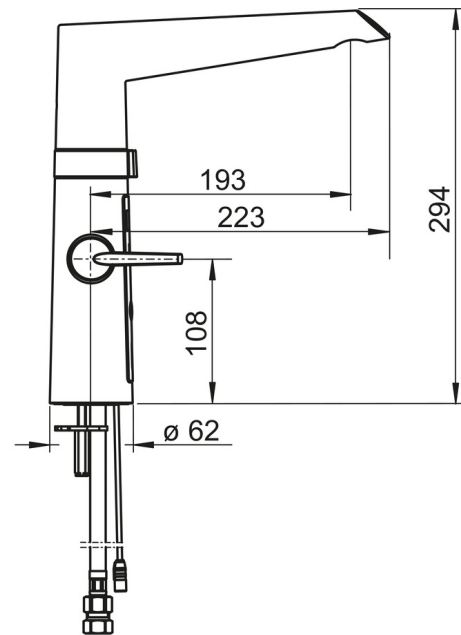

Náhradné diely

SP65232213

Název	Kód
01 Vstupný, čistiaci filter	59914085
02 Elektronický box	59914138
03 Užívateľské rozhranie	59914139
04 Ovládacia rukoväť	59914140
05 Vršok pre teplú vodu	59914141
06 Vršok pre studenú vodu	59914142
07 Aerátor a kľúč, M24x1 STD CC S	59914143
08 Tesnenie sada	59914144
09 Regulátor teploty	59914145
10 Výtokové rameno	59914620
N.I. Fitting ring for aerator	59914339