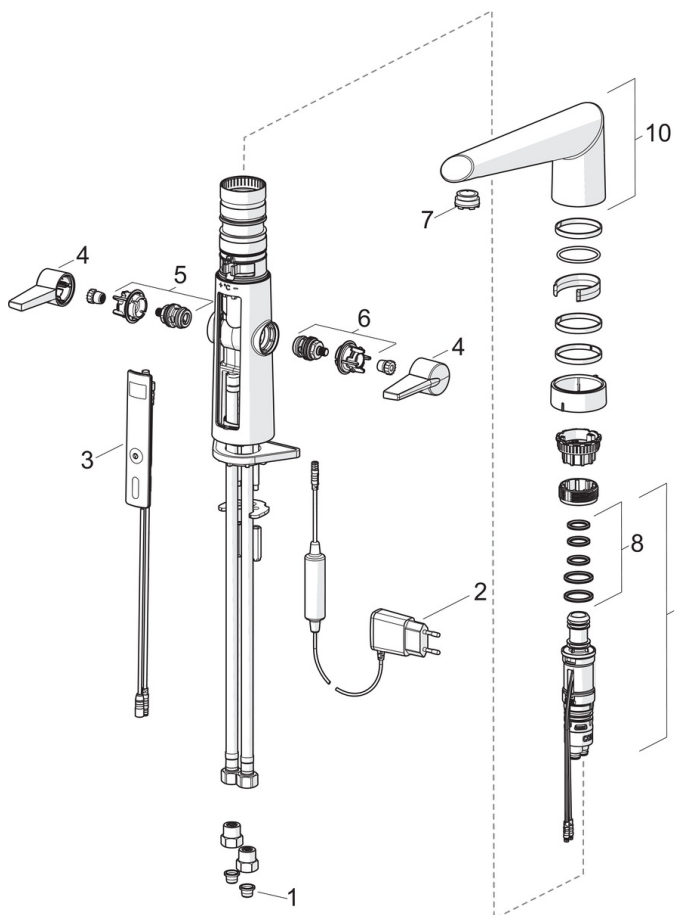

Náhradné diely

SP65232213

Název	Kód
01 Vstupný, čistiaci filter	59914085
02 Elektronický box	59914138
03 Užívateľské rozhranie	59914139
04 Ovládacia rukoväť	59914140
05 Vršok pre teplú vodu	59914141
06 Vršok pre studenú vodu	59914142
07 Aerátor a kľúč, M24x1 STD CC S	59914143
08 Tesnenie sada	59914144
09 Regulátor teploty	59914145
10 Výtokové rameno	59914620
N.I. Fitting ring for aerator	59914339