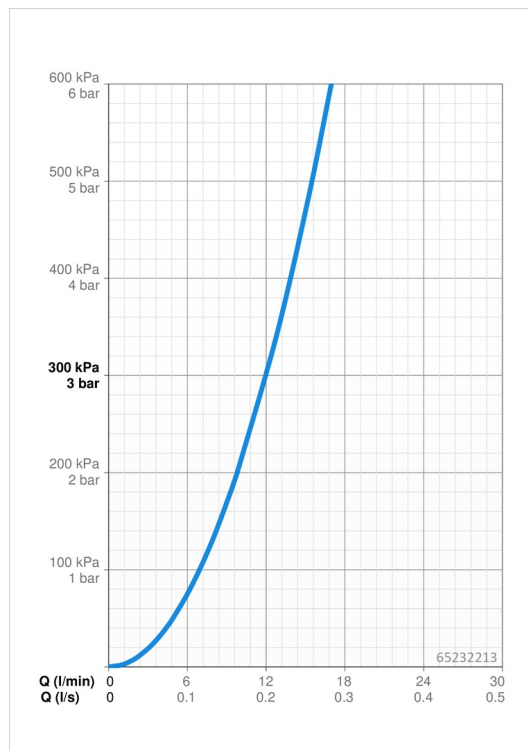

EAN: 4015474273443
static.hansa.com/65232213

- Kuchyňa
- Verejné a poloverejné
- Hybridná, Zásuvkový transformátor
- Stojanková
- Chróm
- Otočné výtokové rameno, Možnosť obmedzenia rozsahu otáčania
- CACHÉ® - zapustený aerátor umiestnený priamo vo výtokovom ramene, CASCADE® - aerátor
- Dve ovládacie páky / rukoväte, Páka Easy-Grip - pre ľahké uchopenie
- Uzatvárací vršok s keramickými doštičkami, Zmiešavací ventil pre ručné nastavenie teploty vody, Filter, filtre na nečistoty
- Autofocus senzor s automatickým zaostrovaním, Solenoidový /elektromagnetický/ ventil riadený impulzom, Externá riadiaca jednotka, Napájací zdroj, Svetelná indikácia funkcií
- Flexibilné pripojovacie hadičky
- Povrchy prichádzajúce do styku s pitnou vodou obsahujú menej ako 0,3% olova, Telo batérie z mosadze DZR, Vodné cesty bez poniklovania, Možnosť ďalšieho nastavenia softvéru pomocou tlačidla
- Faucet is GGT-approved user test VERY GOOD

Technické údaje

Vlastnosti prietoku

Prietok pri tlaku 3 bar	12.0 l/min
Pokles tlaku pri prietoku (0,2 l/s)	2.9 bar

Technické vlastnosti

Veľkosť DN (menovitý rozmer)	DN15
Dodávka teplej vody	max. +70°C
Pracovný tlak	1-10 bar
Spojovacia veľkosť	G3/8
Projection	193 mm
Materiál	Mosadz/Plast

Softvérové nastavenia

Doba po prietoku	4 s (2/4/8/10/20 s)
Automatický oplach	off (off/12/24/48/72 h)
Doba automatického oplachu	30 s (10/30/60/120/180 s)
Max. doba prietoku	40 s (10/40/60/120/180 s)

Elektronické vlastnosti

Elektrické pripojenie	230 / 5 V

Predpisy

Smernica o EU	C E 2014/30/EU , 2014/35/EU , 2011/65/EU
Trieda hlučnosti	I (ISO 3822)
Trieda ochrany	IP 54 / transformer IP 20