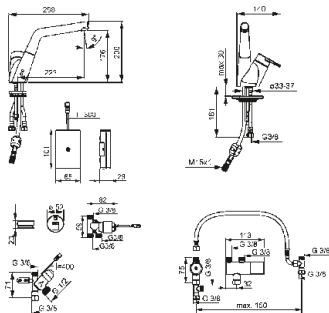

PREHĽAD VÝROBKOV

HANSASIGNATUR Hybridná jednootvorová drezová batéria, DN 15 Batériová prevádzka

vyfahovacia sprcha
elektronický uzatvárací ventil

prietokové množstvo: 12 l/min., merané pri 3 baroch
hydraulického tlaku

- nastaviteľné elektronické funkcie
- Nastaviteľná dĺžka tečenia vody od 4 do 60 sekúnd (prednastavené: 6 sekúnd)
- – Režim čistenia
- vr. zatváracieho ventilu HANSA Remote
  - Možné pripojenie na teplú alebo studenú vodu
- Napájanie 230 V, prevádzkové napätie 5 V
- pripojenie pomocou tlakových hadíc
- Možná bezdotyková a ručná obsluha

vyloženie: 225 mm

výtok: otočný o 150° - nastavené z výroby, možnosť nastaviť na 70°

Č. položky
chrómovaná
5571 2203