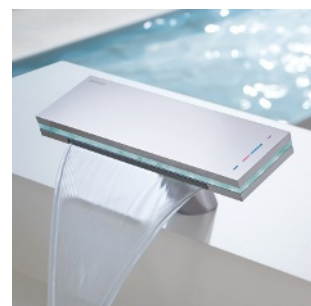

PRÍRODA, INSCENOVANÁ V PRISTORE.

HANSAMURANO X

Praprky a high-tech, voľná príroda a architektonicky stvárnená miestnosť: HANSAMURANO X spája protiklady s ľahkosťou, bez kompromisov. Tak ako architektúra kultivuje voľne tečúcu vodu, tak voda oživuje danú štruktúru architektúry. Vďaka súhre rôznych prvkov razíme cestu objaviteľom filozofie dizajnu i koncepcie použitia.

Ako centrálny prvok funguje pri tom zdanlivo sa vznášajúca plocha z kovu a skla, ktorá je súčasne obslužnou úrovňou a miestom výdaja vody. Fascinuje nás jej komunikácia s armatúrou a spôsob, ktorý do hry privádza vodu: ako široký, transparentný prívál, mäkký a jemný ako z čerstvého prameňa, jasný a presný ako vytvarovaný od návrhára.

HANSAMURANO X, riadená neviditeľnou elektronickou jednotkou, ponúka inteligentný komfort, čistý zážitok a luxus dokonalej jednoduchosti tvaru.

Zážitok svetla, farieb a vody: vďaka dvom senzorom integrovaným do sklenej dosky HANSAMURANO X reaguje na priblíženie v dvoch stupňoch. Najprv vás pozdraví rozsvietením svetla. Len čo sú ruky celkom blízko armatúry, spustí sa prúd vody a svetlo pôsobivo zafarbí číru vodnú clonu.