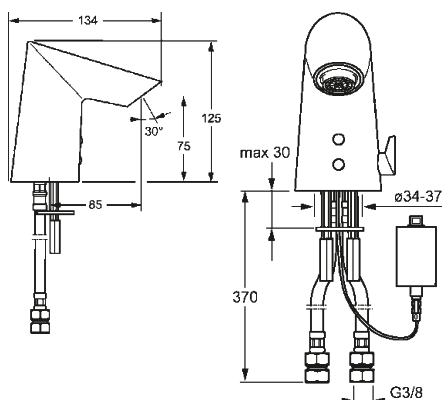

vyloženie: 85 mm

Push - odpadová súprava 59913988 na objednanie samostatne
vhodný sieťový zdroj 6499 0100, prosím,
objednajte samostatne
DVGW: Slovak CW-6514CN0469

Č. položky
chrómovaná
6541 2000

HANSAFIT Elektronická batéria pre umývadlo, DN 15 Batériová prevádzka