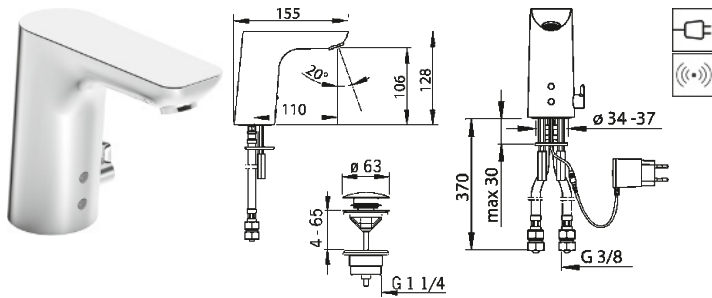

PREHLAD VYROBKOV

HANSALIGNA
Elektronická batéria pre umývadlo, DN 15
sieťová prevádzka
Riadená bezdotykovou elektronikou (infračervený lúč)

Č. položky
chrómovaná
0614 2201

P-IX (žiadosť o kontrolnú značku podaná)
prietokové množstvo: 6 l/min., merané pri 3 baroch hydraulického tlaku

- teleso armatúry: mosadz
- nastaviteľná teplota zmiešavanej vody
- parametre senzora prednastavené z výroby
- odpadová súprava s push ovládaním
- pripojenie pomocou tlakových hadíc
- Napájanie AP 230 V/50 – 60 Hz, prevádzkové napätie 12 V
- Napájací kábel v dĺžke 1500 mm

vyloženie: 110 mm

prevádzkové napätie 12 V DC
vhodný sieťový zdroj 6499 0100, prosím,
objednať samostatne
DVGW: Certifikát CW-6514CR0161