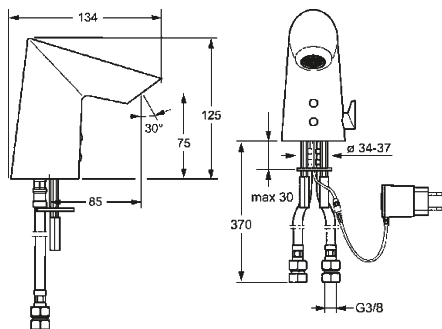

HANSAFIT Elektronická batéria pre umývadlo, DN 15 sieťová prevádzka

Riadená bezdotykovým elektrickým (infračerveným) lúčom

prietokové množstvo: 5 l/min., merané pri 3 baroch hydraulického tlaku

- nastaviteľná teplota zmiešavanej vody
- CACHÉ® regulátor prúdu vody s montážnym kľúčom
- parametre senzora prednastavené z výroby
- bez hygienického preplachovania
- bez odpadovej súpravy
- pripojenie pomocou tlakových hadíc
- armatúra je možné deaktivovať s cieľom čistiť priloženou krytkou
- Napájanie AP 230 V/50 – 60 Hz, prevádzkové napätie 12 V
- Napájací kábel v dĺžke 1500 mm

vyloženie: 85 mm

Push - odpadová súprava 59913988 na objednanie samostatne
vhodný sieťový zdroj 6499 0100, prosím,
objednajte samostatne
DVGW: Slovak CW-6514CN0469

Č. položky
chrómovaná
6541 2000