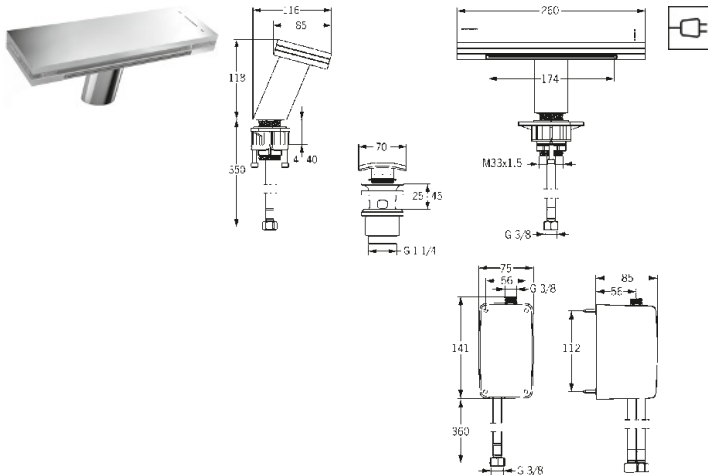

PREHĽAD VÝROBKOV

HANSAMURANO X Elektronicky riadená jednotvorová batéria pre umývadlo s nastavením teploty, DN 15 sieťová prevádzka

Č. položky
chrómovaná
5605 2200

prietokové množstvo: 9 l/min., merané pri 3 baroch hydraulického tlaku

- bezdotyková armatúra
- nastaviteľná teplota zmiešavanej vody
- odpadová súprava s push ovládaním
- pripojenie pomocou tlakových hadíc
- Sieťový zdroj do zásuvky
- Pripájacie vedenie 2,0 m

vyloženie: 85 mm