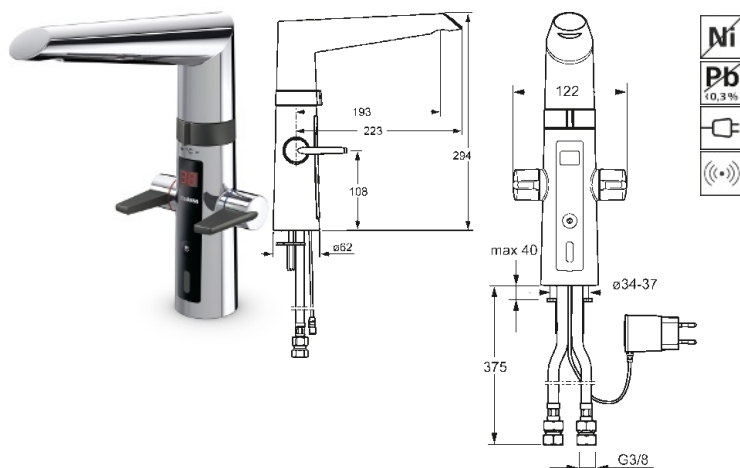

HANSAFIT Hybrid
Kuchynská elektronická, páková batéria, DN 15
Riadená bezdotykovo elektricky (infračervený lúč)
elektricky uzatvárací ventil

Č. položky
chrómovaná
6524 2213

P-IX (žiadost' o kontrolnú značku podaná)
prietokové množstvo: 12 l/min., merané pri 3 baroch hydraulického tlaku

- Povrchy v kontakte s pitnou vodou sú bez povrchovej úpravy niklom
- mosadz v kontakte s vodou obsahuje menej než 0,3 % olova
- teplota vody pre bezdotykovú funkciu nastaviteľná otočným krúžkom
- bezdotyková funkcia, deaktivovateľná
- nastaviteľné elektronické funkcie
- displej zobrazujúci teplotu s upozornením na horúcu vodu
- pripojenie pomocou tlakových hadíc
- sieťový zdroj 230 V/50-60 Hz
- napätie 5V DC

vyloženie: 193 mm

výtok: liaty, otočný o 120° (sériové nastavenie)

alternatívne: 60° alebo 80°