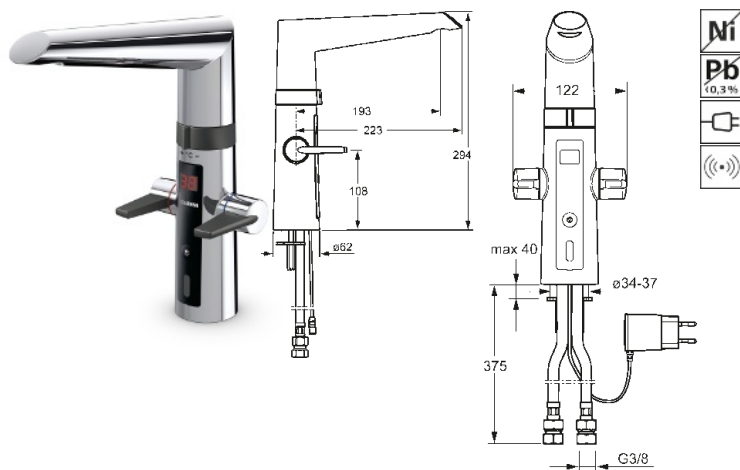

HANSAFIT Hybrid
Kuchynská elektronická, páková batéria, DN 15
Riadená bezdotykovo elektricky (infračervený lúč)

Č. položky
chrómovaná
6523 2213

P-IX (žiadost' o kontrolnú značku podaná)
prietokové množstvo: 12 l/min., merané pri 3 baroch hydraulického tlaku

- Povrchy v kontakte s pitnou vodou sú bez povrchovej úpravy niklom
- mosadz v kontakte s vodou obsahuje menej než 0,3 % olova
- teplota vody pre bezdotykovú funkciu nastaviteľná otočným krúžkom
- bezdotyková funkcia, deaktivovateľná
- nastaviteľné elektronické funkcie
- displej zobrazujúci teplotu s upozornením na horúcu vodu
- pripojenie pomocou tlakových hadíc
- sieťový zdroj 230 V/50-60 Hz
- napätie 5V DC

vyloženie: 193 mm

výtok: liaty, otočný o 120° (sériové nastavenie)

alternatívne: 60° alebo 80°