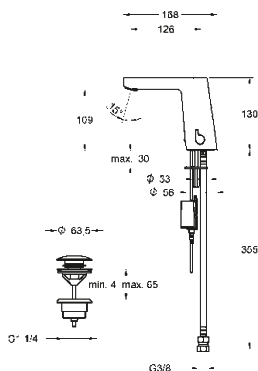

PREHĽAD VÝROBKOV

HANSASTEĽA Elektronická batéria pre umývadlo, DN 15 Batériová prevádzka

Riadená bezdotykovým elektrickým (infračerveným) lúčom

P-IX (žiadost' o kontrolnú značku podaná)
prietokové množstvo: 6 l/min., merané pri 3 baroch hydraulického tlaku

- teleso armatúry: mosadz
- nastaviteľná teplota zmiešavanej vody
- parametre senzora prednastavené z výroby
- odpadová súprava s push ovládaním
- pripojenie pomocou tlakových hadíc

vyloženie: 126 mm

Č. položky
chrómovaná
5716 2211

DVGW: Certifikát CW-6514CR0161