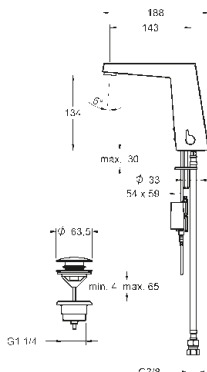

HANSALOFT Elektronická batéria pre umývadlo, DN 15 Batériová prevádzka

Riadená bezdotykovy elektricky (infračervený lúč)

prietokové množstvo: 6 l/min., merané pri 3 baroch
hydraulického tlaku

- teleso armatúry: mosadz
- nastaviteľná teplota zmiešavanej vody
- parametre senzora prednastavené z výroby
- odpadová súprava s push ovládaním
- pripojenie pomocou tlakových hadíc

vyloženie: 143 mm

DVGW: Certifikát CW-6514CR0161

Č. položky
chrómovaná
5749 2211