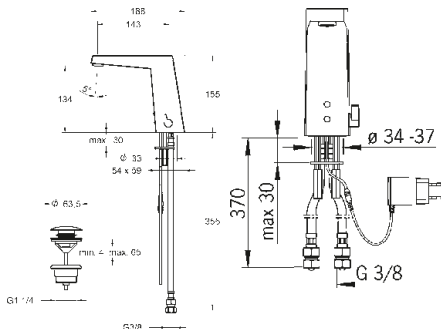

HANSALOFT Elektronická batéria pre umývadlo, DN 15 sieťová prevádzka

Riadená bezdotykovy elektricky (infračervený lúč)

prietokové množstvo: 6 l/min., merané pri 3 baroch
hydraulického tlaku

- teleso armatúry: mosadz
- nastaviteľná teplota zmiešavanej vody
- parametre senzora prednastavené z výroby
- odpadová súprava s push ovládaním
- pripojenie pomocou tlakových hadíc
- Napájanie AP 230 V/50 – 60 Hz, prevádzkové napätie 12 V
- Napájací kábel v dĺžke 1500 mm

vyloženie: 143 mm

prevádzkové napätie 12 V DC
vhodný sieťový zdroj 6499 0100, prosím,
objednajte samostatne
DVGW: Certifikát CW-6514CR0161

Č. položky
chrómovaná
5748 2201