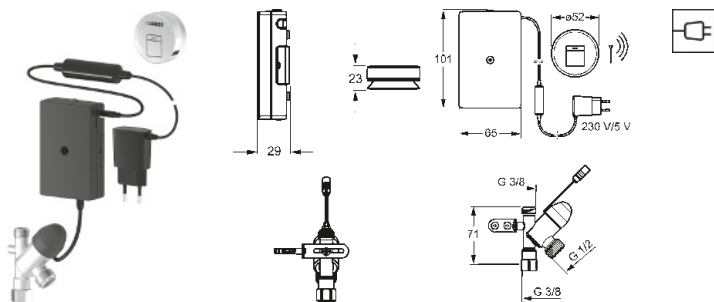

HANSA
diaľkovo ovládaný uzatvárací ventil
sieťová prevádzka

vhodné ku všetkým jednootvorovým umývadlovým a drezovým armatúram

prietokové množstvo: 16,5 l/min., merané pri 3 baroch hydraulického tlaku

- pozostávajúca z:
  - HANSATIPTRONIK Flex tlačidlo s LED ukazovateľom
  - riadiaca jednotka
  - diaľkovo ovládaný uzatvárací ventil
- sieťový zdroj 230 V, prevádzkové napätie 5 V
- pripojenie možné na horúcu alebo studenú vodu
- čas otvorenia diaľkového ventilu je prednastavený na 3 h alebo 12 h
- pri pripojení armatúr s medenými trubičkami sú potrebné zodpovedajúce zvieracie závitové dielce
- – zvieracie závitové dielce nie sú súčasťou dodávky
- chránené podľa stupňa krytia IP 34
- vhodné ako uzatvárací ventil pre umývačky a práčky

Č. položky
chrómovaná
0259 0110