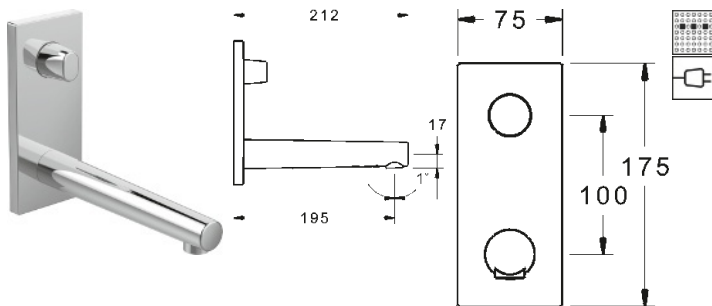

vyloženie: 85 mm

Push - odpadová súprava 59913988 na objednanie samostatne
DVGW: Slovak CW-6514CN0469

Č. položky
chrómovaná
6541 2210

PREHĽAD VÝROBKOV

HANSASIGNATUR súprava na konečnú montáž s funkčnou jednotkou
Umyvadlová elektronická batéria na inštaláciu do steny, DN 15,
(G 1/2) sieťová prevádzka hodiace sa k HANSAMATRIX
 s termostatickým tepelným zmiešavaním
 Riadená bezdotykovo elektricky (infračervený lúč)