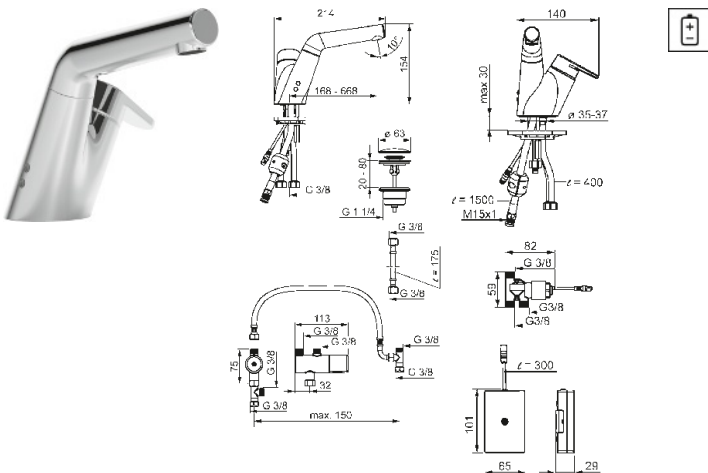

HANSASIGNATUR Hybridná batéria pre umývadlo, DN 15 Batériová prevádzka

Č. položky
chrómovaná
5510 2281

vyfahovací výtok

prietokové množstvo: 6 l/min., merané pri 3 baroch hydraulického tlaku

- Povrchy v kontakte s pitnou vodou sú bez povrchovej úpravy niklom
- Možná bezdotyková a ručná obsluha
- termostatická zmiešavacia jednotka
- nastaviteľné elektronické funkcie
- Nastaviteľná dĺžka tečenia vody od 4 do 60 sekúnd (prednastavené: 6 sekúnd)
- – Režim čistenia
- odpadová súprava s push ovládaním
- pripojenie pomocou tlakových hadíc

vyloženie: 168 mm

výtok: otočný o 150° - nastavené z výroby, možnosť nastaviť na 70°