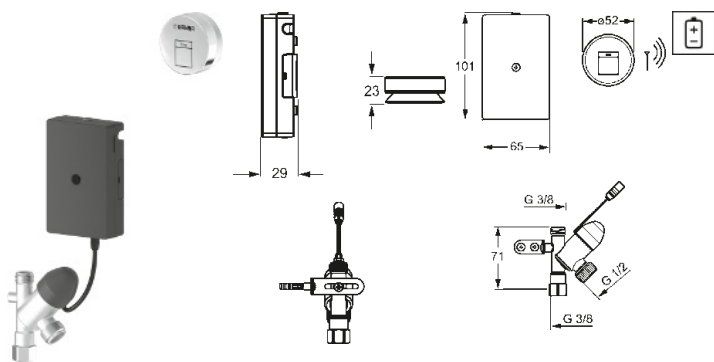

HANSA
diaľkovo ovládaný uzatvárací ventil
Batériová prevádzka

vhodné ku všetkým jednootvorovým umývadlovým a drezovým armatúram

prietokové množstvo: 16,5 l/min., merané pri 3 baroch hydraulického tlaku

- pozostávajúca z:
  - HANSATIPTRONIK Flex tlačidlo s LED ukazovateľom
  - riadiaca jednotka
  - diaľkovo ovládaný uzatvárací ventil
- pripojenie možné na horúcu alebo studenú vodu
- čas otvorenia diaľkového ventilu je prednastavený na 3 h alebo 12 h
- pri pripojení armatúr s medenými trubičkami sú potrebné zodpovedajúce zvieracie závitové dielce
- – zvieracie závitové dielce nie sú súčasťou dodávky
- chránené podľa stupňa krytia IP 34
- vhodné ako uzatvárací ventil pre umývačky a práčky

Č. položky
chrómovaná
0259 0100