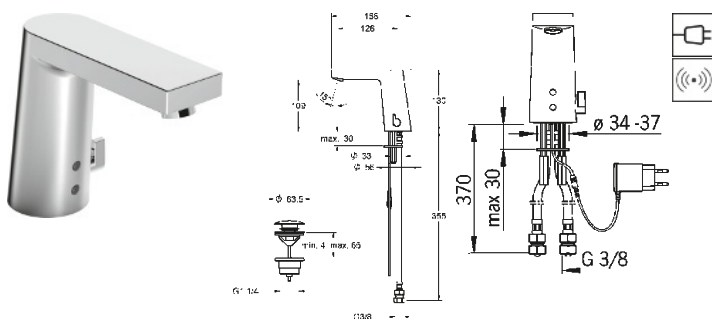

HANSASTELA
Elektronická batéria pre umývadlo, DN 15
sieťová prevádzka
Riadená bezdotykovou elektronikou (infračervený lúč)

Č. položky
chrómovaná
5712 2201

P-IX (žiadosť o kontrolnú značku podaná)
prietokové množstvo: 6 l/min., merané pri 3 baroch hydraulického tlaku

- teleso armatúry: mosadz
- nastaviteľná teplota zmiešavanej vody
- parametre senzora prednastavené z výroby
- odpadová súprava s push ovládaním
- pripojenie pomocou tlakových hadíc
- Napájanie AP 230 V/50 – 60 Hz, prevádzkové napätie 12 V
- Napájací kábel v dĺžke 1500 mm

vyloženie: 126 mm

prevádzkové napätie 12 V DC
vhodný sieťový zdroj 6499 0100, prosím,
objednať samostatne
DVGW: Certifikát CW-6514CR0161