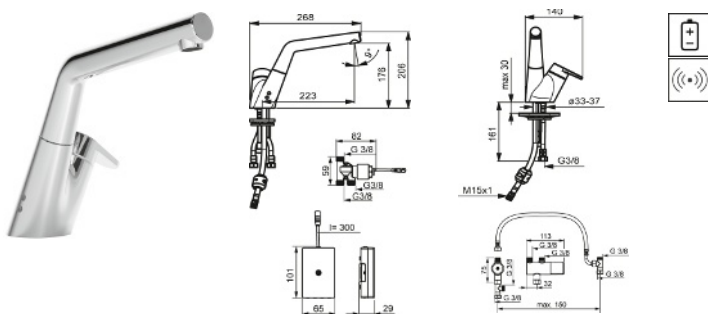

HANSASIGNATUR Hybridná jednotvorová drezová batéria, DN 15 Batériová prevádzka

Č. položky
chrómovaná
5570 2203

vyfahovací sprcha

prietokové množstvo: 12 l/min., merané pri 3 baroch hydraulického tlaku

- nastaviteľné elektronické funkcie
- Nastaviteľná dĺžka tečenia vody od 4 do 60 sekúnd (prednastavené: 6 sekúnd)
- – Režim čistenia
- pripojenie pomocou tlakových hadíc
- Možná bezdotyková a ručná obsluha

vyloženie: 225 mm

výtok: otočný o 150° - nastavené z výroby, možnosť nastaviť na 70°