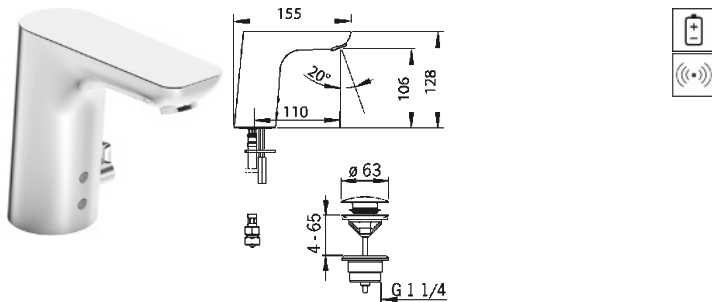

HANSALIGNA
Elektronická batéria pre umývadlo, DN 15
Batériová prevádzka
Riadená bezdotykovou elektronikou (infračervený lúč)

Č. položky
chrómovaná
0615 2211

P-IX (žiadosť o kontrolnú značku podaná)
prietokové množstvo: 6 l/min., merané pri 3 baroch hydraulického tlaku

- teleso armatúry: mosadz
- nastaviteľná teplota zmiešavanej vody
- parametre senzora prednastavené z výroby
- odpadová súprava s push ovládaním
- pripojenie pomocou tlakových hadíc

vyloženie: 110 mm

DVGW: Certifikát CW-6514CR0161