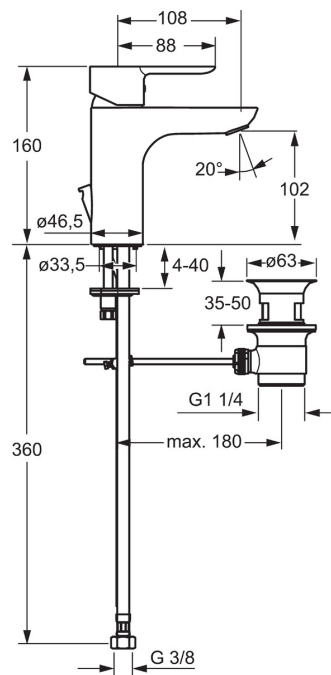

Technické údaje

Vlastnosti prietoku

Prietok pri tlaku 3 bar (s ovládačom prietoku) **6.0 l/min**

Technické vlastnosti

Velkosť DN (menovitý rozmer) **DN15**
 Dodávka teplej vody **max. +80°C**
 Pracovný tlak **0.5-10 bar**
 Spojovacia veľkosť **G3/8**
 Projection **108 mm**
 Materiál **Mosadz**

Predpisy

Norma EN **EN 817**
 Trieda hlučnosti **I (ISO 3822)**

Schválenia a Prehlásenia

DVGW **NW-6506CN0315**
 ABP **P-IX 28934/10**

Náhradné diely

SP06092203

Název	Kód
1 Ovládacia rukoväť	59913650
1.1 Skrutka, M5x8, SW2.5	59904755
1.3 Záslepka Sivá	59912112
2 Krytka, 33x3 mm	59912504
2.1 Tesnenie, 45x35.5x5.4	59913651
3 Prítlačná matica, M40x1, SW30	59913210
4 Kartuš, 3.5 Classic	59913075
4 Kartuš, 3.5 Eco	59912324
4.1 Temperature adjustment limiter	59912325
4.3 O-kružok, d 28.24x2.62	59912590
4.4 O-kružok, d 10.10x1.60	59905072
5.1 Ovládacie tiahlo	59913652
5.2 Spojovací diel tiahla	59904624
5.3 Gumové tesnenie	59914591
5.5 Fixing plate	59904765
5.6 Skrutka, M8x1, SW13	59904766
5.7 Upevňovací set	59910749
5.8 Flexibilná hadička, L=430, G3/8-M10x1 RH	59913213
5.9 Flexibilná hadička, L=430, G3/8-M10x1	59912515
5.10 O-kružok, d 7.65x1.78	59902337
5.11 Tesnenie, 9.5x14.4x2	59912551
5.12 Upevňovacia skrutka, M8x1, L=140	59912474
6 Aerator, M18.5x1, TJ	59913366
6.1 Fitting ring for aerator	59913654
6.4 Klúč k perlátoru, M18.5	59913367
7 Vypúšťací ventil umývadla	59911441
N.I. Klúč, SW30/34	59912108