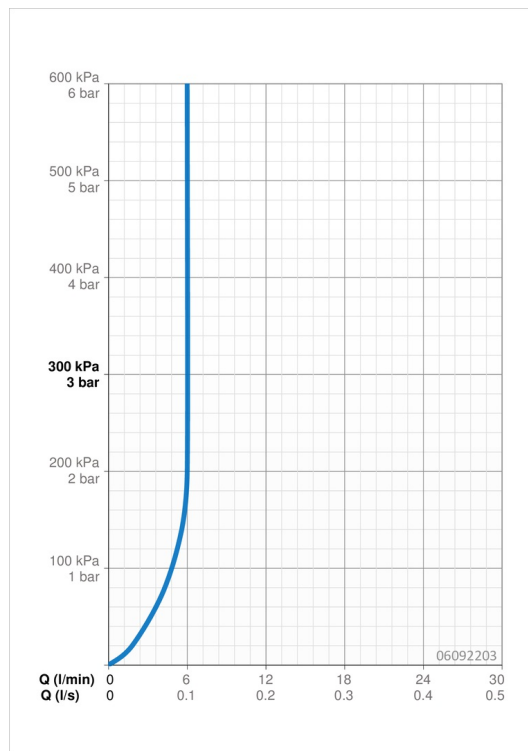

EAN: 4015474248069
static.hansa.com/06092203

- Umývadlo
- Jednopáková
- Stojanková
- Chróm
- Pevné výtokové rameno
- PCA® - aerátor s konštantným prietokom vody aj pri kolísaní tlaku, CACHE® - zapustený aerátor umiestnený priamo vo výtokovom ramene
- Páka so symbolom teplej a studenej vody, Jedna ovládacia páka / rukoväť
- Odtoková garnitúra s tiahlom
- Funkcie pre nastavenie maximálnej teploty a prietoku vody, Nastavitelný obmedzovač teploty vody (súčasť dodávky, možnosť dodatočnej inštalácie)
- $\varnothing$ 35 mm keramická kartuša pre ovládanie teploty a prietoku vody
- Flexibilné pripojovacie hadičky
- Telo batérie z mosadze DZR, Montážny systém Rapid

Technické údaje

Vlastnosti prietoku

Prietok pri tlaku 3 bar (s ovládačom prietoku) **6.0 l/min**

Technické vlastnosti

Velkosť DN (menovitý rozmer) **DN15**
Dodávka teplej vody **max. +80°C**
Pracovný tlak **0.5-10 bar**
Spojovacia veľkosť **G3/8**
Projection **108 mm**
Materiál **Mosadz**

Predpisy

Norma EN **EN 817**
Trieda hlučnosti **I (ISO 3822)**

Schválenia a Prehlásenia

DVGW **NW-6506CN0315**
ABP **P-IX 28934/10**