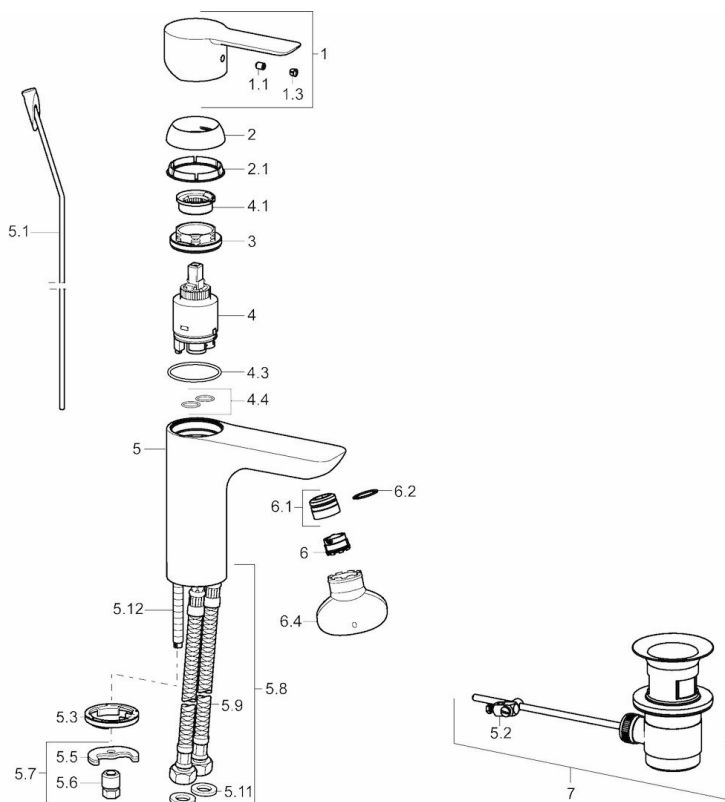

EAN: 4015474248069
static.hansa.com/06092203

- Umývadlo
- Jednopáková
- Stojanková
- Chróm
- Pevné výtokové rameno
- PCA® - aerátor s konštantným prietokom vody aj pri kolísaní tlaku, CACHE® - zapustený aerátor umiestnený priamo vo výtokovom ramene
- Páka so symbolom teplej a studenej vody, Jedna ovládacia páka / rukoväť
- Odtoková garnitúra s tiahlom
- Funkcie pre nastavenie maximálnej teploty a prietoku vody, Nastavitelný obmedzovač teploty vody (súčasť dodávky, možnosť dodatočnej inštalácie)
- \varnothing 35 mm keramická kartuša pre ovládanie teploty a prietoku vody
- Flexibilné pripojovacie hadičky
- Telo batérie z mosadze DZR, Montážny systém Rapid

Predpisy

Norma EN **EN 817**
 Trieda hlučnosti **I (ISO 3822)**

Schválenia a Prehlásenia

DVGW **NW-6506CN0315**
 ABP **P-IX 28934/10**

Náhradné diely

SP06092203

Název	Kód
1 Ovládacia rukoväť	59913650
1.1 Skrutka, M5x8, SW2.5	59904755
1.3 Záslepka Sivá	59912112
2 Krytka, 33x3 mm	59912504
2.1 Tesnenie, 45x35.5x5.4	59913651
3 Prítlačná matica, M40x1, SW30	59913210
4 Kartuš, 3.5 Classic	59913075
4 Kartuš, 3.5 Eco	59912324
4.1 Temperature adjustment limiter	59912325
4.3 O-kružok, d 28.24x2.62	59912590
4.4 O-kružok, d 10.10x1.60	59905072
5.1 Ovládacie tiahlo	59913652
5.2 Spojovací diel tiahla	59904624
5.3 Gumové tesnenie	59914591
5.5 Fixing plate	59904765
5.6 Skrutka, M8x1, SW13	59904766
5.7 Upevňovací set	59910749
5.8 Flexibilná hadička, L=430, G3/8-M10x1 RH	59913213
5.9 Flexibilná hadička, L=430, G3/8-M10x1	59912515
5.10 O-kružok, d 7.65x1.78	59902337
5.11 Tesnenie, 9.5x14.4x2	59912551
5.12 Upevňovacia skrutka, M8x1, L=140	59912474
6 Aerator, M18.5x1, TJ	59913366
6.1 Fitting ring for aerator	59913654
6.4 Klúč k perlátoru, M18.5	59913367
7 Vypúšťací ventil umývadla	59911441
N.I. Klúč, SW30/34	59912108