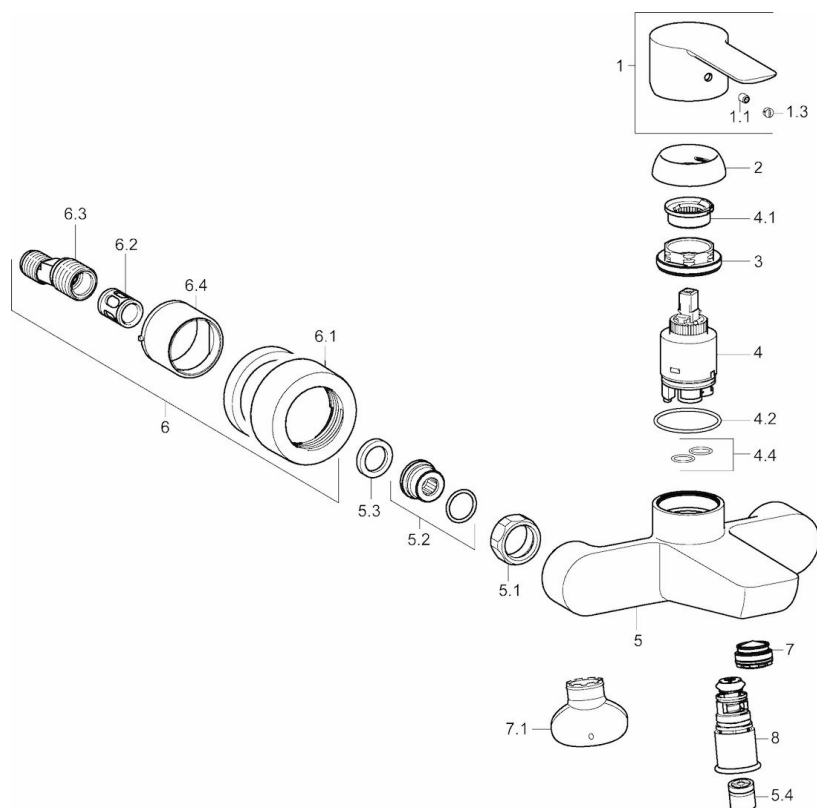

EAN: 4015474248601
static.hansa.com/06742103

- Sprcha a vaňa
- Jednopáková
- Nástenná montáž
- Chróm
- Pevné výtokové rameno
- CACHÉ® - zapustený aerátor umiestnený priamo vo výtokovom ramene, CASCADE® - aerátor
- Páka so symbolom teplej a studenej vody, Jedna ovládacia páka / rukoväť
- Ťažný prepínač, Automatické vrátenie prepínača do pôvodnej polohy
- Nastaviteľný obmedzovač teploty vody (súčasť dodávky, možnosť dodatočnej inštalácie), Funkcie pre nastavenie maximálnej teploty a prietoku vody
- Spätný ventil (-y), ø 35 mm keramická kartuša pre ovládanie teploty a prietoku vody
- Excentrické etážky, Krycia doska (y), Tlmiče
- Telo batérie z mosadze DZR
- zabezpečené proti spätnému toku pri použití v domácnosti (podľa DIN EN 1717)

Technické údaje

Vlastnosti prietoku

Prietok pri tlaku 3 bar **20.4 / 13.2 l/min**

Technické vlastnosti

Veľkosť DN (menovitý rozmer) **DN15**
 Dodávka teplej vody **max. +80°C**
 Pracovný tlak **1-10 bar**
 Spojovacia veľkosť **G1/2**
 Vzdialenosť na inštaláciu **cc150 ± 15 mm**
 Projection **152 mm**
 Materiál **Mosadz**

Predpisy

Norma EN **EN 817**
 Trieda hlučnosti **I (ISO 3822)**

Schválenia a Prehlásenia

DVGW **NW-6506CN0315**
 ABP **PA-IX 29273/IB**

Náhradné diely

SP06742103

Název	Kód
1 Ovládací rukovět	59913650
1.1 Skrutka, M5x8, SW2.5	59904755
1.3 Záslepka Sívá	59912112
2 Krytka, 33x3 mm	59912504
3 Přítlačná matice, M40x1, SW30	59913210
4 Kartuš, 3.5 Classic	59913075
4 Kartuš, 3.5 Eco	59912324
4.1 Temperature adjustment limiter	59912325
4.2 O-kružok, d 28.24x2.62	59912590
4.4 O-kružok, d 10.10x1.60	59905072
5.1 Připojovací matice, G3/4, AF30	59902230
5.2 Přistúpenie	59913400
5.3 Tesniaci krúžok, 23.9x15.2x2	59902689
5.4 Spättný ventil	59905714
6.1 Kryt príruby	59913105
6.2 Tlmič	59904792
6.3 Excentrická spojka, G3/4xG1/2, DN15	59910254
6.4 Ružice	59913106
7 Aerátor, M24x1 C	59913131
7.1 Klúč k perlátora, M24x1	59913134
8 Prepínač	59913101
N.I. Klúč, SW30/34	59912108