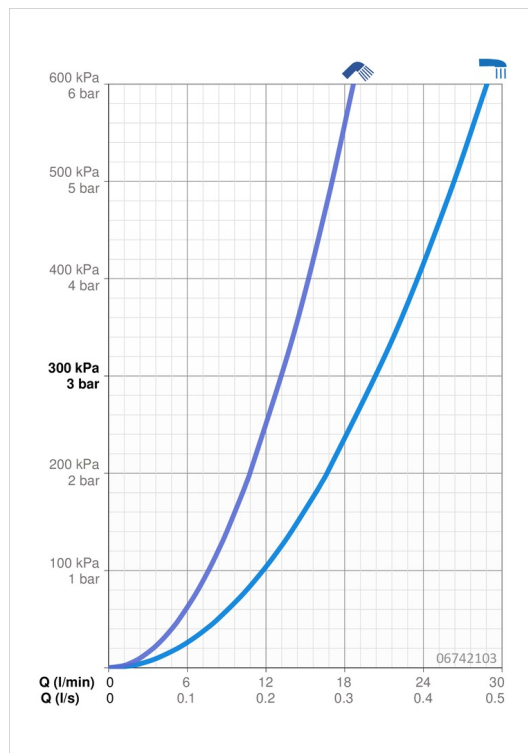

Schválenia a Prehlásenia

DVGW **NW-6506CN0315**
ABP **PA-IX 29273/IB**