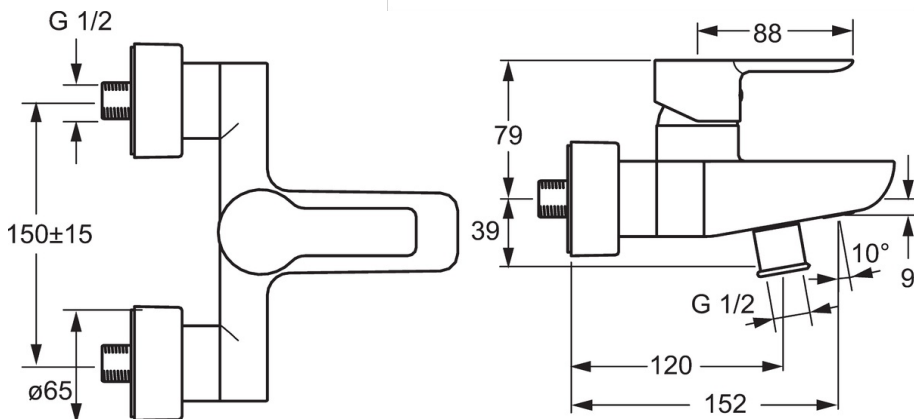

EAN: 4015474248601
static.hansa.com/06742103

- Sprcha a vaňa
- Jednopáková
- Nástenná montáž
- Chróm
- Pevné výtokové rameno
- CACHÉ® - zapustený aerátor umiestnený priamo vo výtokovom ramene, CASCADE® - aerátor
- Páka so symbolom teplej a studenej vody, Jedna ovládacia páka / rukoväť
- Ťažný prepínač, Automatické vrátenie prepínača do pôvodnej polohy
- Nastaviteľný obmedzovač teploty vody (súčasť dodávky, možnosť dodatočnej inštalácie), Funkcie pre nastavenie maximálnej teploty a prietoku vody
- Spätný ventil (-y), ø 35 mm keramická kartuša pre ovládanie teploty a prietoku vody
- Excentrické etážky, Krycia doska (y), Tlmiče
- Telo batérie z mosadze DZR
- zabezpečené proti spätnému toku pri použití v domácnosti (podľa DIN EN 1717)

Technické údaje

Vlastnosti prietoku

Prietok pri tlaku 3 bar **20.4 / 13.2 l/min**

Technické vlastnosti

Veľkosť DN (menovitý rozmer) **DN15**
 Dodávka teplej vody **max. +80°C**
 Pracovný tlak **1-10 bar**
 Spojovacia veľkosť **G1/2**
 Vzdialenosť na inštaláciu **cc150 ± 15 mm**
 Projection **152 mm**
 Materiál **Mosadz**

Predpisy

Norma EN **EN 817**
 Trieda hlučnosti **I (ISO 3822)**

Schválenia a Prehlásenia

DVGW **NW-6506CN0315**
 ABP **PA-IX 29273/IB**

Náhradné diely

SP06742103

Název	Kód
1 Ovládací rukovět	59913650
1.1 Skrutka, M5x8, SW2.5	59904755
1.3 Záslepka Sívá	59912112
2 Krytka, 33x3 mm	59912504
3 Přítlačná matice, M40x1, SW30	59913210
4 Kartuš, 3.5 Classic	59913075
4 Kartuš, 3.5 Eco	59912324
4.1 Temperature adjustment limiter	59912325
4.2 O-kružok, d 28.24x2.62	59912590
4.4 O-kružok, d 10.10x1.60	59905072
5.1 Připojovací matice, G3/4, AF30	59902230
5.2 Přistúpenie	59913400
5.3 Tesniaci krúžok, 23.9x15.2x2	59902689
5.4 Spättný ventil	59905714
6.1 Kryt príruby	59913105
6.2 Tlmič	59904792
6.3 Excentrická spojka, G3/4xG1/2, DN15	59910254
6.4 Ružice	59913106
7 Aerátor, M24x1 C	59913131
7.1 Klúč k perlátora, M24x1	59913134
8 Prepínač	59913101
N.I. Klúč, SW30/34	59912108