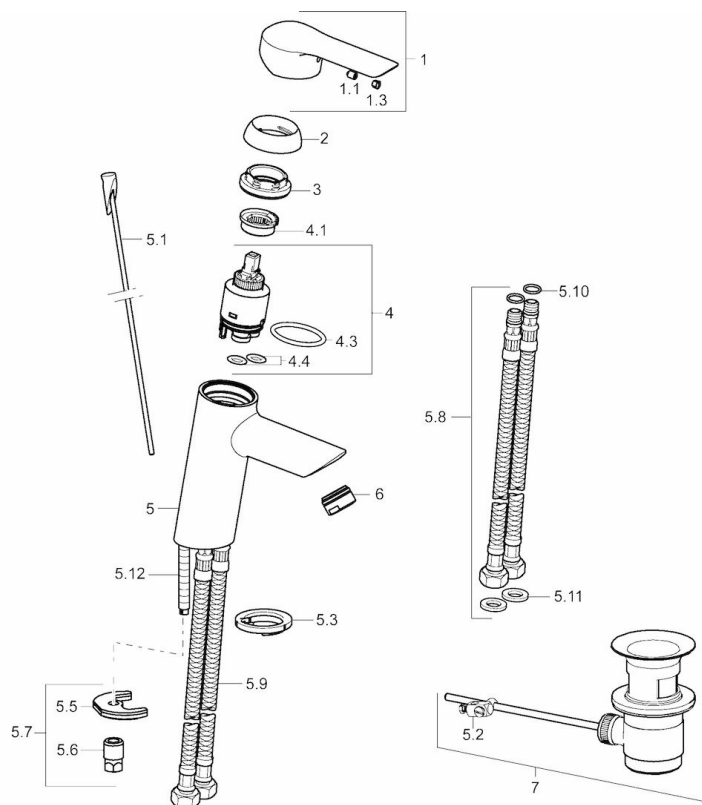

Technické údaje

Vlastnosti prietoku

Prietok pri tlaku 3 bar (s ovládačom prietoku)	6.0 l/min
Pokles tlaku pri prietoku (0,1 l/s)	2 bar

Technické vlastnosti

Veľkosť DN (menovitý rozmer)	DN15
Dodávka teplej vody	max. +70°C
Pracovný tlak	1-10 bar
Spojovacia veľkosť	G3/8
Projection	110 mm
Materiál	Mosadz

Predpisy

Norma EN	EN 817
Trieda hlučnosti	I (ISO 3822)

Schválenia a Prehlásenia

KIWA	K6116/08
DVGW	NW-6506CN0319
ABP	P-IX 29260/IA
SVGW	1104-5843

Náhradné diely

SP52562273

Název	Kód
1 Ovládacia rukoväť	59913840
1 Ovládacia rukoväť	59914629
1.1 Skrutka, M5x8, SW2.5	59904755
1.3 Záslepka Sivá	59912112
2 Krytka, 33x3 mm	59912504
3 Pritlačná matica, M40x1, SW30	59913210
4 Kartuš, 3.5 Classic	59913075
4 Kartuš, 3.5 Eco	59912324
4.1 Temperature adjustment limiter	59912325
4.3 O-kružok, d 28.24x2.62	59912590
4.4 O-kružok, d 10.10x1.60	59905072
5.1 Ovládacie tiahlo	59913587
5.2 Spojovací diel tiahla	59904624
5.3 Gumové tesnenie	59914591
5.5 Fixing plate	59904765
5.6 Skrutka, M8x1, SW13	59904766
5.7 Upevňovací set	59912113
5.8 Flexibilná hadička, L=430, G3/8-M10x1 RH	59913213
5.9 Flexibilná hadička, L=430, G3/8-M10x1	59912515
5.10 O-kružok, d 7.65x1.78	59902337
5.11 Tesnenie, 9.5x14.4x2	59912551
5.12 Upevňovacia skrutka, M8x1, L=140	59912474
6 Aerator, M24x1, 6 l/min	59913727
7 Vypúšťací ventil umývadla	59904620
7 Vypúšťací ventil umývadla, (2019-)	59914764
N.I. Kľúč, SW30/34	59912108