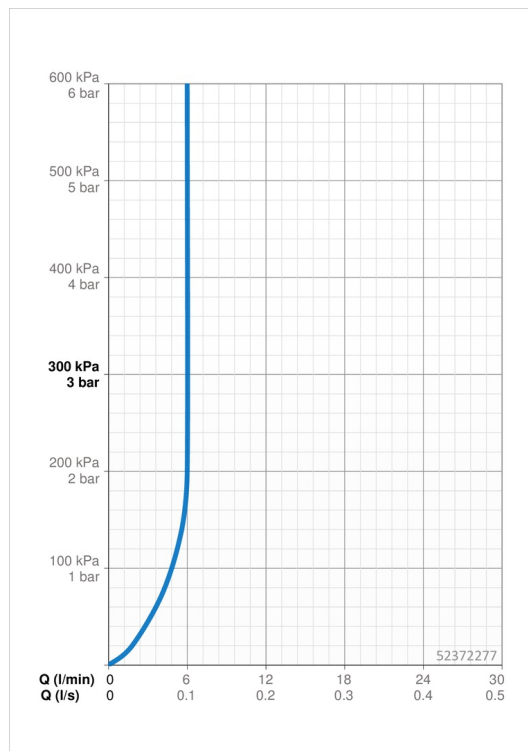

EAN: 4015474257177
static.hansa.com/52372277

- Umývadlo
- Jednopáková
- Stojanková
- Chróm
- Pevné výtokové rameno
- PCA® - aerátor s konštantným prietokom vody aj pri kolísaní tlaku
- Páka so symbolom teplej a studenej vody, Pin - tyčinková páka, Jedna ovládacia páka / rukoväť
- Funkcie pre nastavenie maximálnej teploty a prietoku vody, Nastaviteľný obmedzovač teploty vody (súčasť dodávky, možnosť dodatočnej inštalácie)
- $\varnothing$ 35 mm keramická kartuša pre ovládanie teploty a prietoku vody
- Flexibilné pripojovacie hadičky
- Telo batérie z mosadze DZR, Montážny systém Rapid
- Bez odtokovej garnitúry, Bez otvoru na tiahlo

Technické údaje

Vlastnosti prietoku

Prietok pri tlaku 3 bar (s ovládačom prietoku)	6.0 l/min
Pokles tlaku pri prietoku (0,1 l/s)	2 bar

Technické vlastnosti

Veľkosť DN (menovitý rozmer)	DN15
Dodávka teplej vody	max. +70°C
Pracovný tlak	1-10 bar
Spojovacia veľkosť	G3/8
Projection	110 mm
Materiál	Mosadz

Predpisy

Norma EN	EN 817
Trieda hlučnosti	I (ISO 3822)

Schválenia a Prehlásenia

KIWA	K6116/08
DVGW	NW-6506CN0319
ABP	P-IX 29260/IA
SVGW	1104-5843