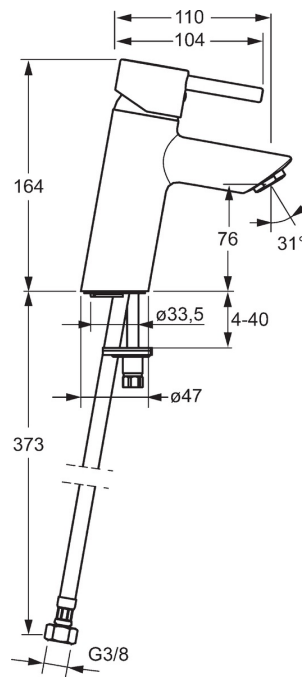

Technické údaje

Vlastnosti prietoku

Prietok pri tlaku 3 bar (s ovládačom prietoku)	6.0 l/min
Pokles tlaku pri prietoku (0,1 l/s)	2 bar

Technické vlastnosti

Veľkosť DN (menovitý rozmer)	DN15
Dodávka teplej vody	max. +70°C
Pracovný tlak	1-10 bar
Spojovacia veľkosť	G3/8
Projection	110 mm
Materiál	Mosadz

Predpisy

Norma EN	EN 817
Trieda hlučnosti	I (ISO 3822)

Schválenia a Prehlásenia

KIWA	K6116/08
DVGW	NW-6506CN0319
ABP	P-IX 29260/IA
SVGW	1104-5843

Náhradné diely

SP52562273

Název	Kód
1 Ovládacia rukoväť	59913840
1 Ovládacia rukoväť	59914629
1.1 Skrutka, M5x8, SW2.5	59904755
1.3 Záslepka Sivá	59912112
2 Krytka, 33x3 mm	59912504
3 Pritlačná matica, M40x1, SW30	59913210
4 Kartuš, 3.5 Classic	59913075
4 Kartuš, 3.5 Eco	59912324
4.1 Temperature adjustment limiter	59912325
4.3 O-kružok, d 28.24x2.62	59912590
4.4 O-kružok, d 10.10x1.60	59905072
5.1 Ovládacie tiahlo	59913587
5.2 Spojovací diel tiahla	59904624
5.3 Gumové tesnenie	59914591
5.5 Fixing plate	59904765
5.6 Skrutka, M8x1, SW13	59904766
5.7 Upevňovací set	59912113
5.8 Flexibilná hadička, L=430, G3/8-M10x1 RH	59913213
5.9 Flexibilná hadička, L=430, G3/8-M10x1	59912515
5.10 O-kružok, d 7.65x1.78	59902337
5.11 Tesnenie, 9.5x14.4x2	59912551
5.12 Upevňovacia skrutka, M8x1, L=140	59912474
6 Aerator, M24x1, 6 l/min	59913727
7 Vypúšťací ventil umývadla	59904620
7 Vypúšťací ventil umývadla, (2019-)	59914764
N.I. Kľúč, SW30/34	59912108