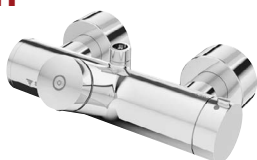

Samozatváracia s termostatom

Samozatváracia nástenná sprchová armatúra
VITUS VD-SC-T

- na vysoký tlak s termostatom
- možnosť vývodu na sprchu nahor alebo dolu
- možnosť manuálnej termickej dezinfekcie