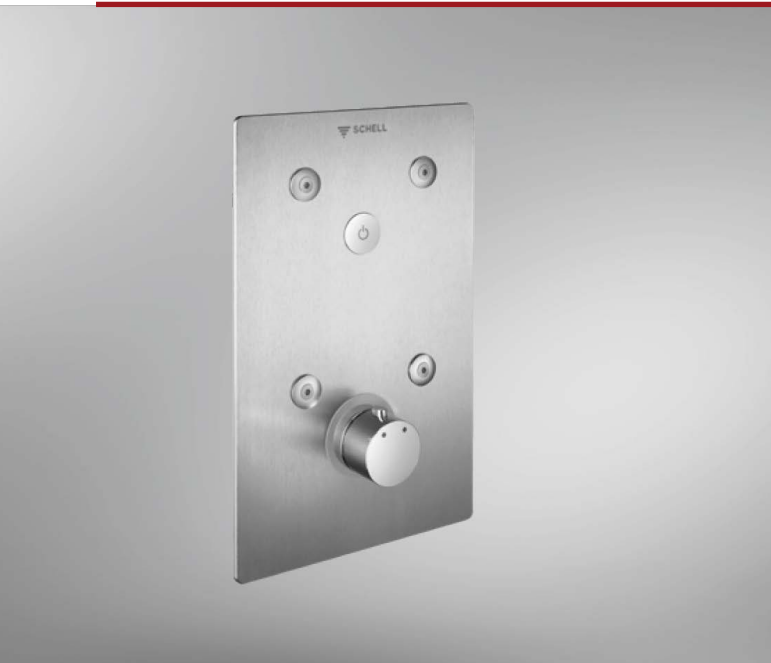

Podomietkové sprchové samozatváracie armatúry LINUS Basic: sprchové armatury SCHELL LINUS Basic– funkčnosť, komfort, úspornosť a hygiena

Samozatváracie tlačné
sprchové armatúry
LINUS Basic D-SC