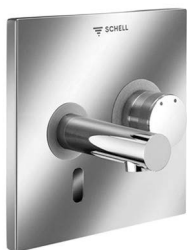

MODUS E – nástenné umývadlové armatúry

Bezdotykové armatúry na infra-senzor

Bezdotyková s infra-senzorom

Elektronická umývadlová armatúra MODUS E

NOVINKA

- prevádzka na batérie
- na vysoký tlak na jednu vodu
- 2 dĺžky výtokového ramena
- perlátor s prietokom 3l/min.

LINUS E – podomietkové umývadlové armatúry

Bezdotyková s infra senzorom

Elektronická umývadlová armatúra LINUS W-E

- prevádzka na batérie
- na vysoký tlak zmiešavacia alebo na jednu vodu
- s termostatom
- možnosť manuálnej termickej dezinfekcie
- možné nastavovať pomocou aplikácie SSC a Bluetooth®-Modulu
- je možné pripojiť do systému Schell SWS