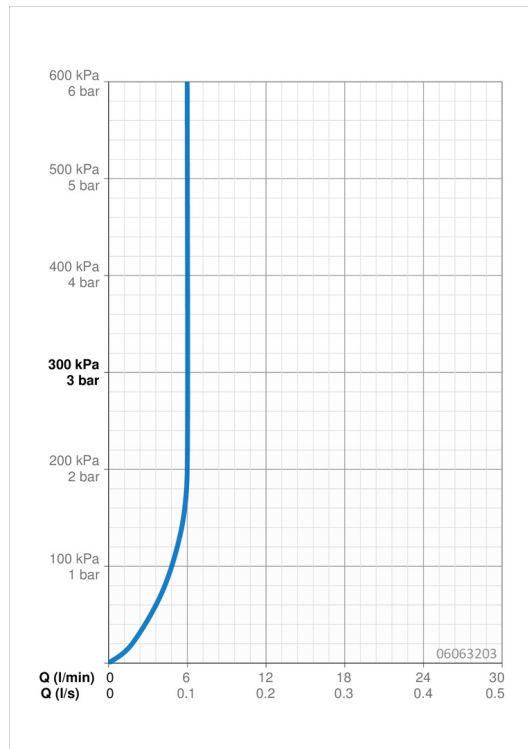

Schválenia a Prehlásenia

DVGW **NW-6506CN0315**
ABP **P-IX 28934/10**