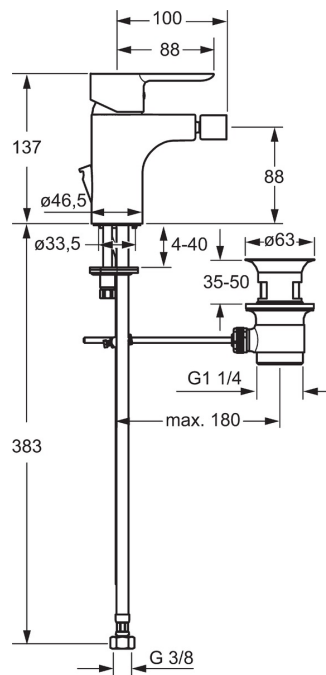

Technické údaje

Vlastnosti prietoku

Prietok pri tlaku 3 bar (s ovládačom prietoku) **6.0 l/min**

Technické vlastnosti

Velkosť DN (menovitý rozmer) **DN15**
 Dodávka teplej vody **max. +80°C**
 Pracovný tlak **0.5-10 bar**
 Spojovacia veľkosť **G3/8**
 Projection **100 mm**
 Materiál **Mosadz**

Predpisy

Norma EN **EN 817**
 Trieda hlučnosti **I (ISO 3822)**

Schválenia a Prehlásenia

DVGW **NW-6506CN0315**
 ABP **P-IX 28934/10**

Náhradné diely

SP06063203

Název	Kód
1 Ovládacia rukoväť	59913650
1.1 Skrutka, M5x8, SW2.5	59904755
1.3 Záslepka Sivá	59912112
2 Krytka, 33x3 mm	59912504
2.1 Tesnenie, 45x35.5x5.4	59913651
3 Prítlačná matica, M40x1, SW30	59913210
4 Kartuš, 3.5 Eco	59912324
4 Kartuš, 3.5 Classic	59913075
4.1 Temperature adjustment limiter	59912325
4.3 O-kružok, d 28.24x2.62	59912590
4.4 O-kružok, d 10.10x1.60	59905072
5.1 Ovládacie tiahlo	59913652
5.2 Spojovací diel tiahla	59904624
5.3 Gumové tesnenie	59914591
5.5 Fixing plate	59904765
5.6 Skrutka, M8x1, SW13	59904766
5.7 Upevňovací set	59910749
5.8 Flexibilná hadička, L=430, G3/8-M10x1 RH	59913213
5.9 Flexibilná hadička, L=430, G3/8-M10x1	59912515
5.10 O-kružok, d 7.65x1.78	59902337
5.11 Tesnenie, 9.5x14.4x2	59912551
5.12 Upevňovacia skrutka, M8x1, L=140	59912474
6 Aerator, M18.5x1, TJ	59913366
6.1 Fitting ring for aerator	59913654
6.3 Spojovací diel tiahla, M18.5x1	59913370
6.4 Kľúč k perlátora, M18.5	59913367
7 Vypúšťací ventil umývadla	59904620
N.I. Vypúšťací ventil umývadla	59911441
N.I. Kľúč, SW30/34	59912108