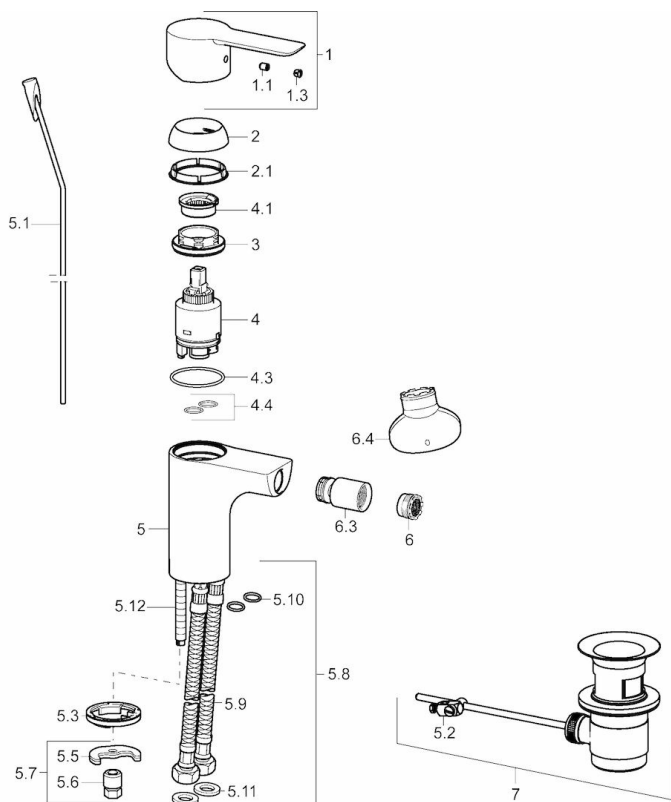

EAN: 4015474248090
static.hansa.com/06063203

- Bidet
- Jednopaková
- Stojanková
- Chróm
- Pevné výtokové rameno
- PCA® - aerátor s konštantným prietokom vody aj pri kolísaní tlaku, CACHE® - zapustený aerátor umiestnený priamo vo výtokovom ramene, Aerátor s kľbovým čapom a možnosťou nastavenia smeru prúdu vody
- Jedna ovládacia páka / rukoväť, Páka so symbolom teplej a studenej vody
- Odtoková garnitúra s tiahlom
- Funkcie pre nastavenie maximálnej teploty a prietoku vody, Nastaviteľný obmedzovač teploty vody (súčasť dodávky, možnosť dodatočnej inštalácie)
- ø 35 mm keramická kartuša pre ovládanie teploty a prietoku vody
- Flexibilné pripojovacie hadičky
- Telo batérie z mosadze DZR, Montážny systém Rapid

Predpisy

Norma EN **EN 817**
 Trieda hlučnosti **I (ISO 3822)**

Schválenia a Prehlásenia

DVGW **NW-6506CN0315**
 ABP **P-IX 28934/10**

Náhradné diely

SP06063203

Název	Kód
1 Ovládacia rukoväť	59913650
1.1 Skrutka, M5x8, SW2.5	59904755
1.3 Záslepka Sivá	59912112
2 Krytka, 33x3 mm	59912504
2.1 Tesnenie, 45x35.5x5.4	59913651
3 Prítlačná matica, M40x1, SW30	59913210
4 Kartuš, 3.5 Eco	59912324
4 Kartuš, 3.5 Classic	59913075
4.1 Temperature adjustment limiter	59912325
4.3 O-kružok, d 28.24x2.62	59912590
4.4 O-kružok, d 10.10x1.60	59905072
5.1 Ovládacie tiahlo	59913652
5.2 Spojovací diel tiahla	59904624
5.3 Gumové tesnenie	59914591
5.5 Fixing plate	59904765
5.6 Skrutka, M8x1, SW13	59904766
5.7 Upevňovací set	59910749
5.8 Flexibilná hadička, L=430, G3/8-M10x1 RH	59913213
5.9 Flexibilná hadička, L=430, G3/8-M10x1	59912515
5.10 O-kružok, d 7.65x1.78	59902337
5.11 Tesnenie, 9.5x14.4x2	59912551
5.12 Upevňovacia skrutka, M8x1, L=140	59912474
6 Aerator, M18.5x1, TJ	59913366
6.1 Fitting ring for aerator	59913654
6.3 Spojovací diel tiahla, M18.5x1	59913370
6.4 Kľúč k perlátora, M18.5	59913367
7 Vypúšťací ventil umývadla	59904620
N.I. Vypúšťací ventil umývadla	59911441
N.I. Kľúč, SW30/34	59912108