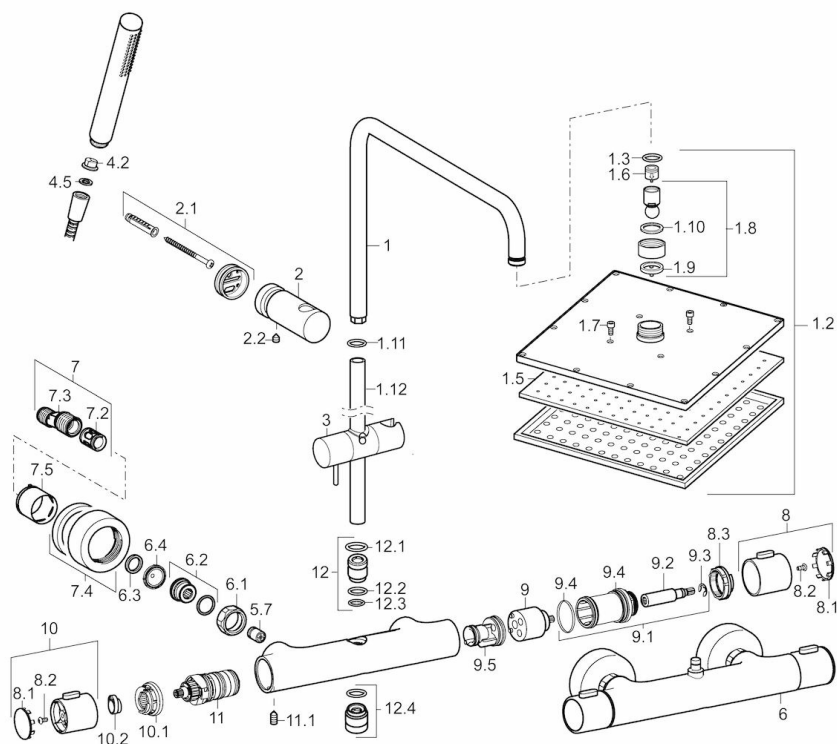

### Technické vlastnosti

Veľkosť DN (menovitý rozmer)	<b>DN15</b>
Dodávka teplej vody	<b>max. +80°C</b>
Pracovný tlak	<b>1-10 bar</b>
Vzdialenosť na inštaláciu	<b>cc150 ± 15 mm</b>

### SP58099113

Název	Kód	
1	Pripojovacie rameno pre tanierovú sprchu	59914045
1.2	Hlavová tanierová sprcha, 250x250 mm	59913875
1.5	Tryska doska, 250x250 mm, (-2019)	59913876
1.7	Skrutka	59913754
1.11	O-kružok (komplet)	59913808
1.12	Pripojovacie rameno pre tanierovú sprchu Ukončené	59913945
2	Držiak sprchy potrubia	59913947
2.1	Upevňovací set	59913946
2.2	Skrutka, M5x8, SW2.5	59904755
3	Jazdec/nosič sprchy	59913755
4.2	Filtre	59906859
4.5	Tesniaci krúžok, d 21x12x2	59912304
5.7	Spätný ventil	59905714
6	Termostat	59913950
6.1	Pripojovacie matice, G3/4, AF30	59902230
6.2	Vsuvka	59911075
6.3	Tesniaci krúžok, 23.9x15.2x2	59902689
6.4	Tesnenie s filtrom, G3/4	59911076
7	Excentrická spojka, G3/4xG1/2, DN15	59910254
7.2	Tlmič	59904792
7.4	Kryt príruby	59913432
7.5	Ružice	59912651
8	Rukoväť regulátora prietoku vody	59913952
8.1	Krytka	59913850
8.2	Skrutka, M4x8	59913851
8.3	Nastavovací krúžok	59913940
9	Sedlo	59913936
9.1	Upevňovacia skrutka, SW30	59913941
9.2	Vretená	59913689
9.4	O-kružok, d 32x2	59912803
9.5	Vnútoraná časť	59913942
10	Rukoväť regulátora teploty	59913938
10.1	Temperature adjustment limiter	59913937
10.2	[SK2037], 38°	59913919
11	Termoelement/Kartuš, 3.3	59913871
11.1	Skrutka, M6x9.5	59901609
12	[SK361], M16x1, SW10	59913944
12.1	O-kružok, d 15x2.5	59910423
12.3	O-kružok, 9x2	59905095
12.4	Závit bradavky, G1/2xM18x1	59911384
N.I.	Regulátor prietoku	59913753