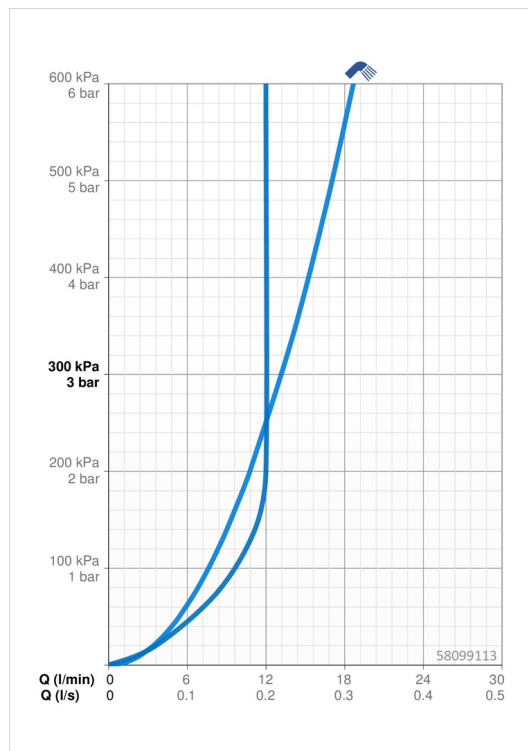

Predpisy

Norma EN	EN 1111, EN 1112, EN 1113