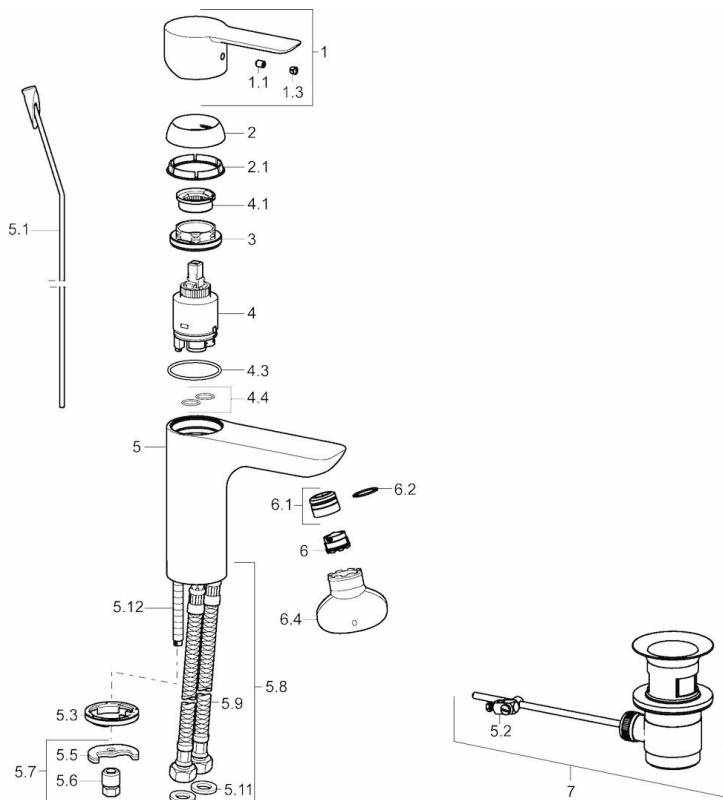

EAN: 4015474248076  
[static.hansa.com/06082203](http://static.hansa.com/06082203)

- Umývadlo
- Jednopáková
- Stojanková
- Chróm
- Pevné výtokové rameno
- PCA® - aerátor s konštantným prietokom vody aj pri kolísaní tlaku, CACHE® - zapustený aerátor umiestnený priamo vo výtokovom ramene
- Páka so symbolom teplej a studenej vody, Jedna ovládací páka / rukoväť
- Funkcie pre nastavenie maximálnej teploty a prietoku vody, Nastaviteľný obmedzovač teploty vody (súčasť dodávky, možnosť dodatočnej inštalácie)
- $\varnothing$  35 mm keramická kartuša pre ovládanie teploty a prietoku vody
- Flexibilné pripojovacie hadičky
- Telo batérie z mosadze DZR, Montážny systém Rapid
- Bez odtokovej garnitúry, Bez otvoru na tiahlo

### Technické vlastnosti

Velkosť DN (menovitý rozmer) **DN15**  
 Dodávka teplej vody **max. +80°C**  
 Pracovný tlak **1-10 bar**  
 Spojovacia veľkosť **G3/8**  
 Projection **108 mm**  
 Materiál **Mosadz**

### SP06092203

Název	Kód
1 Ovládacia rukoväť	59913650
1.1 Skrutka, M5x8, SW2.5	59904755
1.3 Záslepka Sivá	59912112
2 Krytka, 33x3 mm	59912504
2.1 Tesnenie, 45x35.5x5.4	59913651
3 Prítlačná matica, M40x1, SW30	59913210
4 Kartuš, 3.5 Classic	59913075
4 Kartuš, 3.5 Eco	59912324
4.1 Temperature adjustment limiter	59912325
4.3 O-kružok, d 28.2x2.62	59912590
4.4 O-kružok, d 10.10x1.60	59905072
5.1 Ovládacie tiahlo	59913652
5.2 Spojovací diel tiahla	59904624
5.3 Gumové tesnenie	59914591
5.5 Fixing plate	59904765
5.6 Skrutka, M8x1, SW13	59904766
5.7 Upevňovací set	59910749
5.8 Flexibilná hadička, L=430, G3/8-M10x1 RH	59913213
5.9 Flexibilná hadička, L=430, G3/8-M10x1	59912515
5.10 O-kružok, d 7.65x1.78	59902337
5.11 Tesnenie, 9.5x14.4x2	59912551
5.12 Upevňovacia skrutka, M8x1, L=140	59912474
6 Aerator, M18.5x1, TJ	59913366
6.1 Fitting ring for aerator	59913654
6.4 Klúč k perlátora, M18.5	59913367
7 Vypúšťací ventil umývadla	59911441
N.I. Klúč, SW30/34	59912108