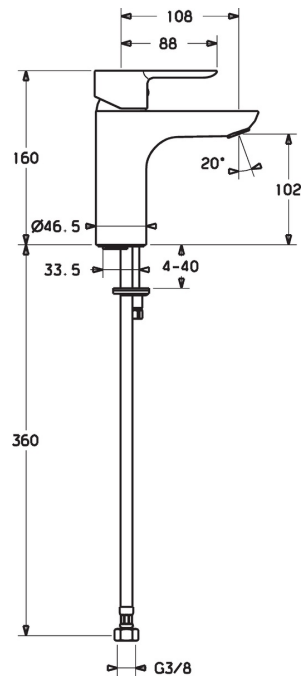

Náhradné diely

SP06092203

Název	Kód
1 Ovládacia rukoväť	59913650
1.1 Skrutka, M5x8, SW2.5	59904755
1.3 Záslepka Sivá	59912112
2 Krytka, 33x3 mm	59912504
2.1 Tesnenie, 45x35.5x5.4	59913651
3 Prítlačná matica, M40x1, SW30	59913210
4 Kartuš, 3.5 Classic	59913075
4 Kartuš, 3.5 Eco	59912324
4.1 Temperature adjustment limiter	59912325
4.3 O-kružok, d 28.2x2.62	59912590
4.4 O-kružok, d 10.10x1.60	59905072
5.1 Ovládacie tiahlo	59913652
5.2 Spojovací diel tiahla	59904624
5.3 Gumové tesnenie	59914591
5.5 Fixing plate	59904765
5.6 Skrutka, M8x1, SW13	59904766
5.7 Upevňovací set	59910749
5.8 Flexibilná hadička, L=430, G3/8-M10x1 RH	59913213
5.9 Flexibilná hadička, L=430, G3/8-M10x1	59912515
5.10 O-kružok, d 7.65x1.78	59902337
5.11 Tesnenie, 9.5x14.4x2	59912551
5.12 Upevňovacia skrutka, M8x1, L=140	59912474
6 Aerator, M18.5x1, TJ	59913366
6.1 Fitting ring for aerator	59913654
6.4 Klúč k perlátora, M18.5	59913367
7 Vypúšťací ventil umývadla	59911441
N.I. Klúč, SW30/34	59912108