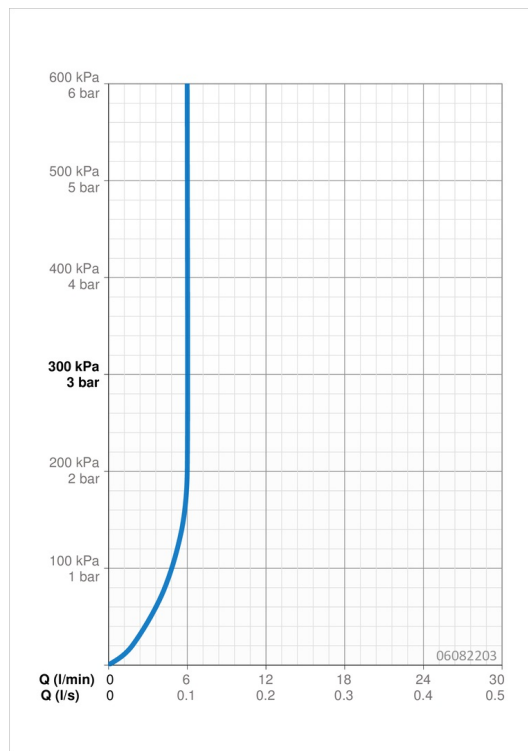

EAN: 4015474248076
static.hansa.com/06082203

- Umývadlo
- Jednopáková
- Stojanková
- Chróm
- Pevné výtokové rameno
- PCA® - aerátor s konštantným prietokom vody aj pri kolísaní tlaku, CACHE® - zapustený aerátor umiestnený priamo vo výtokovom ramene
- Páka so symbolom teplej a studenej vody, Jedna ovládací páka / rukoväť
- Funkcie pre nastavenie maximálnej teploty a prietoku vody, Nastaviteľný obmedzovač teploty vody (súčasť dodávky, možnosť dodatočnej inštalácie)
- $\varnothing$ 35 mm keramická kartuša pre ovládanie teploty a prietoku vody
- Flexibilné pripojovacie hadičky
- Telo batérie z mosadze DZR, Montážny systém Rapid
- Bez odtokovej garnitúry, Bez otvoru na tiahlo

Technické údaje

Vlastnosti prietoku

Prietok pri tlaku 3 bar (s ovládačom prietoku) **6.0 l/min**

Technické vlastnosti

Velkosť DN (menovitý rozmer) **DN15**
Dodávka teplej vody **max. +80°C**
Pracovný tlak **1-10 bar**
Spojovacia veľkosť **G3/8**
Projection **108 mm**
Materiál **Mosadz**

Predpisy

Norma EN **EN 817**
Trieda hlučnosti **I (ISO 3822)**

Schválenia a Prehlásenia

DVGW **NW-6506CN0315**
ABP **P-IX 28934/10**