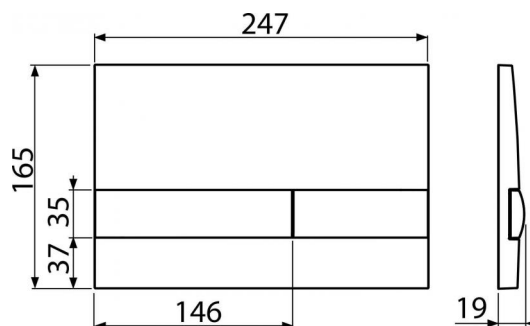

M1713

Ovládacie tlačítko pre predstenové inštalačné systémy, chróm-lesk/mat

Použitie

Pre predstenové inštalačné systémy a WC nádrže pre zamurovanie

Vlastnosti

- Dvojčinné mechanické splachovanie
- Kompatibilný pre všetky predstenové inštalačné systémy a nádržky pre zamurovanie Alcaplast
- Materiál: plast
- Možnosť farebného kombinovania základnej dosky a splachovacích tlačítek
- Povrchová úprava: chróm-lesk/mat

Rozsah dodávky

- Šablóna pre nastavenie skrutiek tlačítek
- Skrutka mechanizmu splachovania 2 ks
- Tlačítko
- Upevňovací rámček tlačítka
- Závitová úchytká rámčeku tlačítka 2 ks

Objednací kód, Logistické informácie

Kód	EAN	Hmotnosť (kus | balenie | paleta)	Rozmer (kus | balenie)	Množstvo (balenie | paleta)
M1713	8595580532178	Chróm-lesk/mat 0,2587 | 10,0175 | 0,0000 kg	250×36×170 | 595×395×245 mm	25 | ps

Záruky 2/2 rokov
Colný kód 39269097

Technické parametre

- Ovládacia sila < 20 N