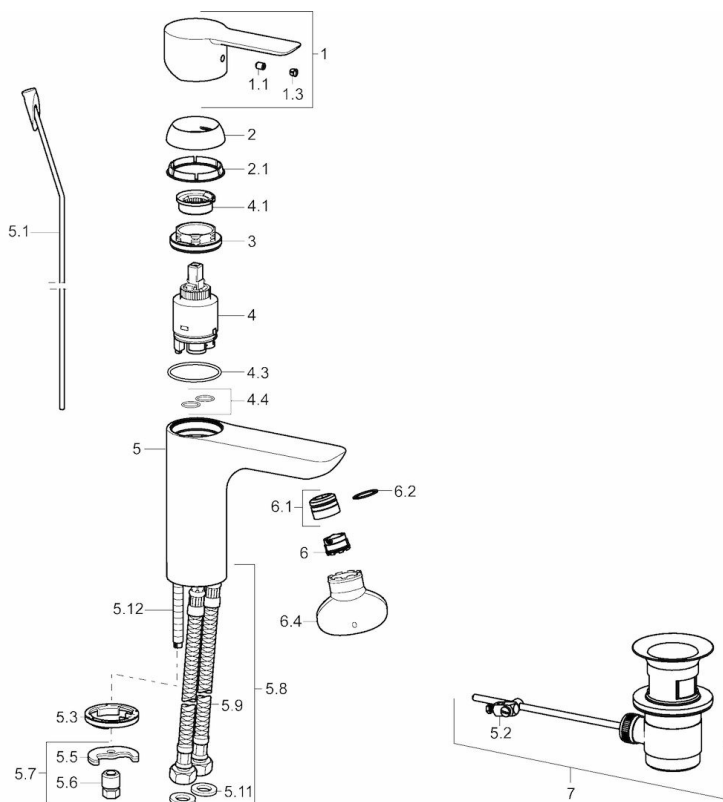

EAN: 4015474248595
static.hansa.com/06072203

- Umývadlo
- Jednopáková
- Stojanková
- Chróm
- Pevné výtokové rameno
- PCA® - aerátor s konštantným prietokom vody aj pri kolísaní tlaku, CACHE® - zapustený aerátor umiestnený priamo vo výtokovom ramene
- Páka so symbolom teplej a studenej vody, Jedna ovládacia páka / rukoväť
- Odtoková garnitúra s tiahlom
- Funkcie pre nastavenie maximálnej teploty a prietoku vody, Nastaviteľný obmedzovač teploty vody (súčasť dodávky, možnosť dodatočnej inštalácie)
- ϕ 35 mm keramická kartuša pre ovládanie teploty a prietoku vody
- Flexibilné pripojovacie hadičky
- Telo batérie z mosadze DZR, Montážny systém Rapid

Predpisy

Norma EN **EN 817**
 Trieda hlučnosti **I (ISO 3822)**

Schválenia a Prehlásenia

DVGW **NW-6506CN0315**
 ABP **P-IX 28934/10**

Náhradné diely

SP06092203

Název	Kód
1 Ovládacia rukoväť	59913650
1.1 Skrutka, M5x8, SW2.5	59904755
1.3 Záslepka Sivá	59912112
2 Krytka, 33x3 mm	59912504
2.1 Tesnenie, 45x35.5x5.4	59913651
3 Prítlačná matica, M40x1, SW30	59913210
4 Kartuš, 3.5 Classic	59913075
4 Kartuš, 3.5 Eco	59912324
4.1 Temperature adjustment limiter	59912325
4.3 O-kružok, d 28.24x2.62	59912590
4.4 O-kružok, d 10.10x1.60	59905072
5.1 Ovládacie tiahlo	59913652
5.2 Spojovací diel tiahla	59904624
5.3 Gumové tesnenie	59914591
5.5 Fixing plate	59904765
5.6 Skrutka, M8x1, SW13	59904766
5.7 Upevňovací set	59910749
5.8 Flexibilná hadička, L=430, G3/8-M10x1 RH	59913213
5.9 Flexibilná hadička, L=430, G3/8-M10x1	59912515
5.10 O-kružok, d 7.65x1.78	59902337
5.11 Tesnenie, 9.5x14.4x2	59912551
5.12 Upevňovacia skrutka, M8x1, L=140	59912474
6 Aerátor, M18.5x1, TJ	59913366
6.1 Fitting ring for aerator	59913654
6.4 Klúč k perlátora, M18.5	59913367
7 Vypúšťací ventil umývadla	59911441
N.I. Klúč, SW30/34	59912108