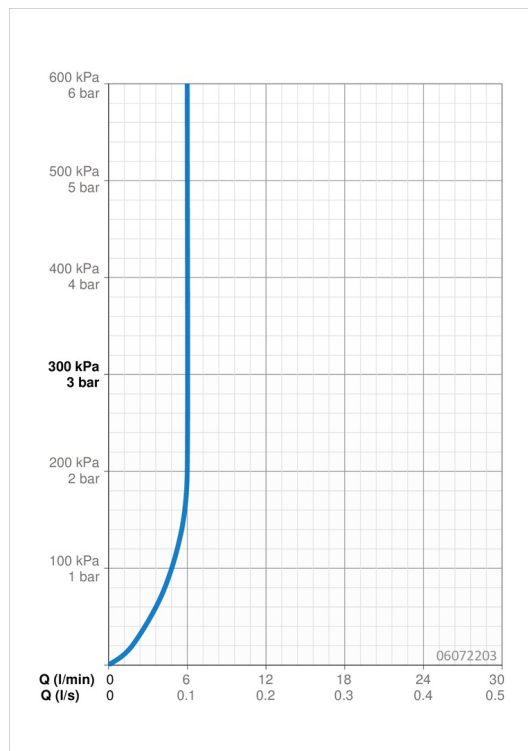

EAN: 4015474248595
static.hansa.com/06072203

- Umývadlo
- Jednopáková
- Stojanková
- Chróm
- Pevné výtokové rameno
- PCA® - aerátor s konštantným prietokom vody aj pri kolísaní tlaku, CACHE® - zapustený aerátor umiestnený priamo vo výtokovom ramene
- Páka so symbolom teplej a studenej vody, Jedna ovládacia páka / rukoväť
- Odtoková garnitúra s tiahlom
- Funkcie pre nastavenie maximálnej teploty a prietoku vody, Nastaviteľný obmedzovač teploty vody (súčasť dodávky, možnosť dodatočnej inštalácie)
- ϕ 35 mm keramická kartuša pre ovládanie teploty a prietoku vody
- Flexibilné pripojovacie hadičky
- Telo batérie z mosadze DZR, Montážny systém Rapid

Technické údaje

Vlastnosti prietoku

Prietok pri tlaku 3 bar (s ovládačom prietoku) **6.0 l/min**

Technické vlastnosti

Velkosť DN (menovitý rozmer) **DN15**
Dodávka teplej vody **max. +80°C**
Pracovný tlak **1-10 bar**
Spojovacia veľkosť **G3/8**
Projection **94 mm**
Materiál **Mosadz**

Predpisy

Norma EN **EN 817**
Trieda hlučnosti **I (ISO 3822)**

Schválenia a Prehlásenia

DVGW **NW-6506CN0315**
ABP **P-IX 28934/10**