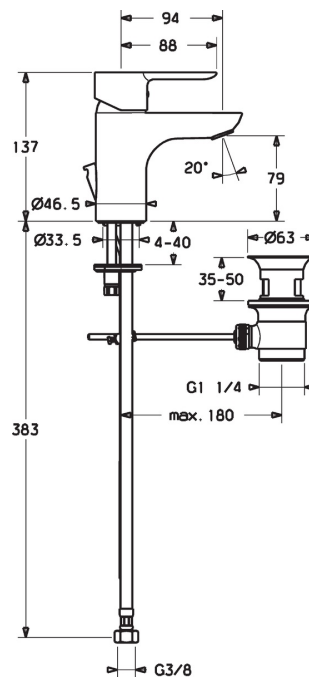

Technické údaje

Vlastnosti prietoku

Prietok pri tlaku 3 bar (s ovládačom prietoku) **6.0 l/min**

Technické vlastnosti

Velkosť DN (menovitý rozmer) **DN15**
 Dodávka teplej vody **max. +80°C**
 Pracovný tlak **1-10 bar**
 Spojovacia veľkosť **G3/8**
 Projection **94 mm**
 Materiál **Mosadz**

Predpisy

Norma EN **EN 817**
 Trieda hlučnosti **I (ISO 3822)**

Schválenia a Prehlásenia

DVGW **NW-6506CN0315**
 ABP **P-IX 28934/10**

Náhradné diely

SP06092203

Název	Kód
1 Ovládacia rukoväť	59913650
1.1 Skrutka, M5x8, SW2.5	59904755
1.3 Záslepka Sivá	59912112
2 Krytka, 33x3 mm	59912504
2.1 Tesnenie, 45x35.5x5.4	59913651
3 Prítlačná matica, M40x1, SW30	59913210
4 Kartuš, 3.5 Classic	59913075
4 Kartuš, 3.5 Eco	59912324
4.1 Temperature adjustment limiter	59912325
4.3 O-kružok, d 28.24x2.62	59912590
4.4 O-kružok, d 10.10x1.60	59905072
5.1 Ovládacie tiahlo	59913652
5.2 Spojovací diel tiahla	59904624
5.3 Gumové tesnenie	59914591
5.5 Fixing plate	59904765
5.6 Skrutka, M8x1, SW13	59904766
5.7 Upevňovací set	59910749
5.8 Flexibilná hadička, L=430, G3/8-M10x1 RH	59913213
5.9 Flexibilná hadička, L=430, G3/8-M10x1	59912515
5.10 O-kružok, d 7.65x1.78	59902337
5.11 Tesnenie, 9.5x14.4x2	59912551
5.12 Upevňovacia skrutka, M8x1, L=140	59912474
6 Aerátor, M18.5x1, TJ	59913366
6.1 Fitting ring for aerator	59913654
6.4 Klúč k perlátora, M18.5	59913367
7 Vypúšťací ventil umývadla	59911441
N.I. Klúč, SW30/34	59912108