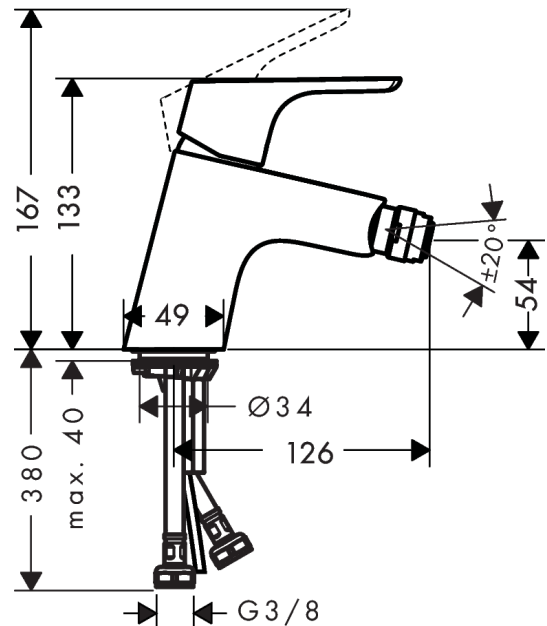

Focus

Páková bidetová baterie s odtokovou soupravou Push-Open

Povrchové úpravy: **chrom** Číslo položky: **31922000**

Popis

Vlastnosti

- obsahuje: páková bidetová baterie, odtoková souprava
- perlátor s kulovým kloubem
- druh proudu: normální proud
- vhodné pro průtokový ohřívač
- materiál odtokové soupravy: kov
- způsob připojení: převlečné matky G 3/8
- součásti dodávky: páková bidetová baterie, přívodní hadice, upevnění dřívku, montážní návod

Technologie

Obrázek výrobku

Kótovaný výkres

Průtokový diagram