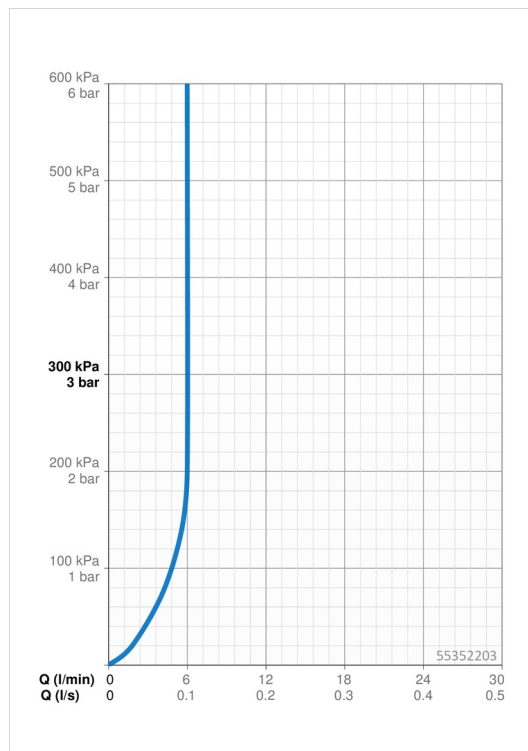

EAN: 4015474264021
static.hansa.com/55352203

- Umývadlo
- Jednopáková s bočným ovládaním
- Stojanková
- Chróm
- Otočné výtokové rameno
- PCA® - aerátor s konštantným prietokom vody aj pri kolísaní tlaku, CACHE® - zapustený aerátor umiestnený priamo vo výtokovom ramene
- Páka so symbolom teplej a studenej vody, Jedna ovládacia páka / rukoväť
- ø 25 mm keramická kartuša pre ovládanie teploty a prietoku vody
- Flexibilné pripojovacie hadičky
- Telo batérie z mosadze DZR
- Bez odtokovej garnitúry, Bez otvoru na tiahlo

Technické údaje

Vlastnosti prietoku

Prietok pri tlaku 3 bar (s ovládačom prietoku) **6.0 l/min**

Technické vlastnosti

Velkosť DN (menovitý rozmer) **DN15**
Dodávka teplej vody **max. +80°C**
Pracovný tlak **1-10 bar**
Spojovacia veľkosť **G3/8**
Projection **116 mm**
Materiál **Mosadz**

Predpisy

Norma EN **EN 817**
Trieda hlučnosti **I (ISO 3822)**

Schválenia a Prehlásenia

ABP **P-IX 29922/10**