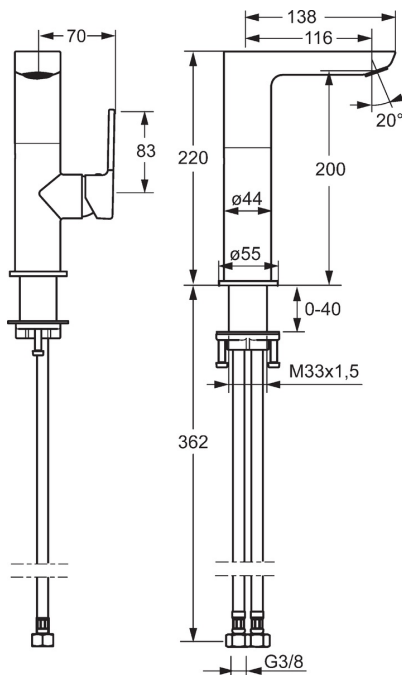

EAN: 4015474264021
static.hansa.com/55352203

- Umývadlo
- Jednopáková s bočným ovládaním
- Stojanková
- Chróm
- Otočné výtokové rameno
- PCA® - aerátor s konštantným prietokom vody aj pri kolísaní tlaku, CACHE® - zapustený aerátor umiestnený priamo vo výtokovom ramene
- Páka so symbolom teplej a studenej vody, Jedna ovládacia páka / rukoväť
- ø 25 mm keramická kartuša pre ovládanie teploty a prietoku vody
- Flexibilné pripojovacie hadičky
- Telo batérie z mosadze DZR
- Bez odtokovej garnitúry, Bez otvoru na tiahlo

Technické údaje

Vlastnosti prietoku

Prietok pri tlaku 3 bar (s ovládačom prietoku) **6.0 l/min**

Technické vlastnosti

Velkosť DN (menovitý rozmer) **DN15**
 Dodávka teplej vody **max. +80°C**
 Pracovný tlak **1-10 bar**
 Spojovacia veľkosť **G3/8**
 Projection **116 mm**
 Materiál **Mosadz**

Predpisy

Norma EN **EN 817**
 Trieda hlučnosti **I (ISO 3822)**

Schválenia a Prehlásenia

ABP **P-IX 29922/10**

Náhradné diely

SP55302203

Název	Kód
1 Ovládacia rukoväť, 2,5	59914001
1.1 Skrutka, M5x8, SW2.5	59904755
1.3 Vymedzovacia vložka	59913762
2 Krytka	59913957
3 Pritlačná matica, M32x1, SW24	59913958
4 Kartuš, 2,5	59913914
5.1 Ovládacie tiahlo	59913959
5.3 O-kružok, 35x2.5	59905020
5.7 Upevňovací set	59913371
5.8 Flexibilná hadička, L=430, G3/8-M8x1	59913964
5.9 O-kružok, 6x1.4	59913266
5.10 Tesnenie, 9.5x14.4x2	59912551
6 Výtokové rameno	59914023
6.1 Aerátor, M18.5x1, TJ	59913366
6.2 Upevňovacia skrutka, M4x8	59913989
6.3 Kľúč k perlátoru, M18.5	59913367
6.4 Fitting ring for aerator	59913654
6.6 Skrutka, M4x7	59902075
6.7 Tesnenie sada	59911884
7 Vypúšťací ventil umývadla	59911441
8 Kryt príruby, d 55 mm	59913963