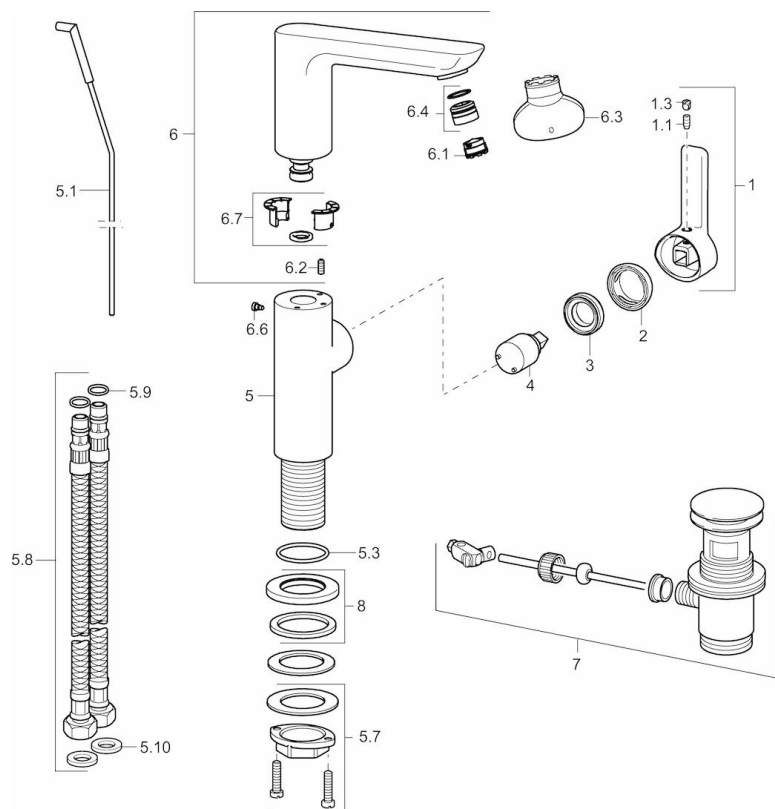

EAN: 4015474264021
static.hansa.com/55352203

- Umývadlo
- Jednopáková s bočným ovládaním
- Stojanková
- Chróm
- Otočné výtokové rameno
- PCA® - aerátor s konštantným prietokom vody aj pri kolísaní tlaku, CACHE® - zapustený aerátor umiestnený priamo vo výtokovom ramene
- Páka so symbolom teplej a studenej vody, Jedna ovládacia páka / rukoväť
- ø 25 mm keramická kartuša pre ovládanie teploty a prietoku vody
- Flexibilné pripojovacie hadičky
- Telo batérie z mosadze DZR
- Bez odtokovej garnitúry, Bez otvoru na tiahlo

Technické údaje

Vlastnosti prietoku

Prietok pri tlaku 3 bar (s ovládačom prietoku) **6.0 l/min**

Technické vlastnosti

Velkosť DN (menovitý rozmer) **DN15**
 Dodávka teplej vody **max. +80°C**
 Pracovný tlak **1-10 bar**
 Spojovacia veľkosť **G3/8**
 Projection **116 mm**
 Materiál **Mosadz**

Predpisy

Norma EN **EN 817**
 Trieda hlučnosti **I (ISO 3822)**

Schválenia a Prehlásenia

ABP **P-IX 29922/10**

Náhradné diely

SP55302203

Název	Kód
1 Ovládacia rukoväť, 2,5	59914001
1.1 Skrutka, M5x8, SW2.5	59904755
1.3 Vymedzovacia vložka	59913762
2 Krytka	59913957
3 Pritlačná matica, M32x1, SW24	59913958
4 Kartuš, 2,5	59913914
5.1 Ovládacie tiahlo	59913959
5.3 O-kružok, 35x2.5	59905020
5.7 Upevňovací set	59913371
5.8 Flexibilná hadička, L=430, G3/8-M8x1	59913964
5.9 O-kružok, 6x1.4	59913266
5.10 Tesnenie, 9.5x14.4x2	59912551
6 Výtokové rameno	59914023
6.1 Aerátor, M18.5x1, TJ	59913366
6.2 Upevňovacia skrutka, M4x8	59913989
6.3 Kľúč k perlátoru, M18.5	59913367
6.4 Fitting ring for aerator	59913654
6.6 Skrutka, M4x7	59902075
6.7 Tesnenie sada	59911884
7 Vypúšťací ventil umývadla	59911441
8 Kryt príruby, d 55 mm	59913963