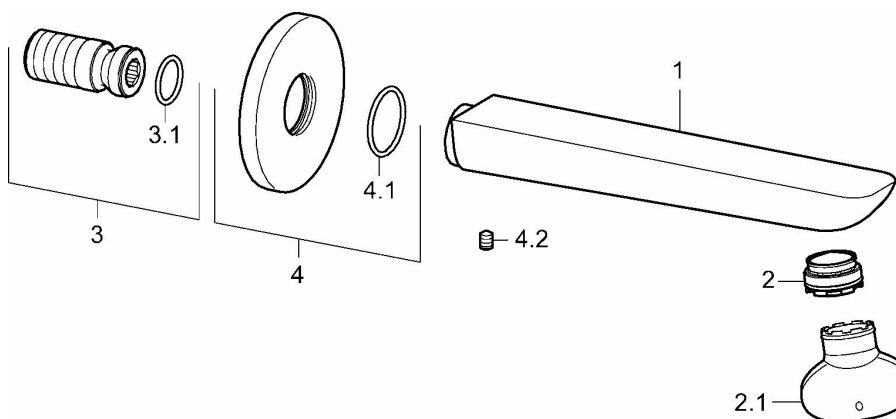

EAN: 4015474250031
static.hansa.com/06822102

- Príslušenstvo
- Nástenná montáž
- Chróm
- Pevné výtokové rameno, Liata konštrukcia
- CACHE® - zapustený aerátor umiestnený priamo vo výtokovom ramene, CASCADE® - aerátor
- Telo batérie z mosadze DZR
- Squarewallrosette, Roundwallrosette

Technické údaje

Technické vlastnosti

Veľkosť DN (menovitý rozmer)	DN15
Spojovacia veľkosť	G1/2
Priemer	75 mm
Projection	180 mm
Materiál	Mosadz

Náhradné diely

SP06822102

Název	Kód
2 Aerátor, M24x1 C	59913131
2.1 Kľúč k perlátora, M24x1	59913134
3 Závit bradavky	59913658
4 Kryt príruby, d 75 mm	59913246
4.1 O-krúžok, d 26x2	59913423
4.2 Skrutka, M5x6, SW2.5	59912617
N.I. Krycí diel, 75x75 mm	59913326