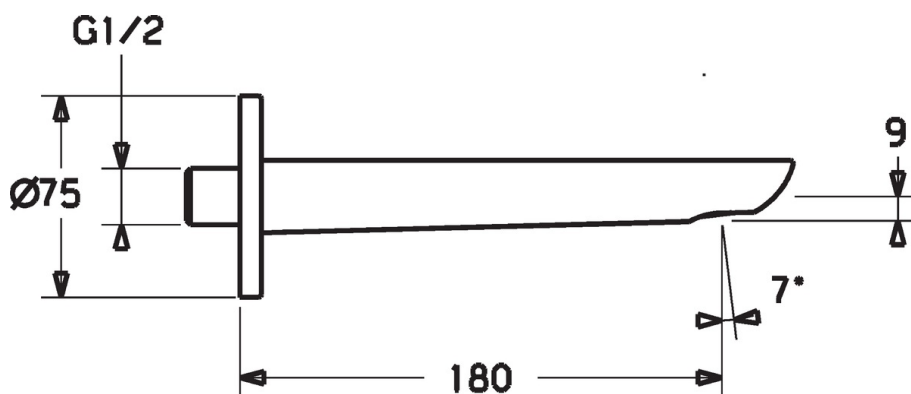

EAN: 4015474250031
static.hansa.com/06822102

- Príslušenstvo
- Nástenná montáž
- Chróm
- Pevné výtokové rameno, Liata konštrukcia
- CACHE® - zapustený aerátor umiestnený priamo vo výtokovom ramene, CASCADE® - aerátor
- Telo batérie z mosadze DZR
- Squarewallrosette, Roundwallrosette

Technické údaje

Technické vlastnosti

Veľkosť DN (menovitý rozmer)	DN15
Spojovacia veľkosť	G1/2
Priemer	75 mm
Projection	180 mm
Materiál	Mosadz

Náhradné diely

SP06822102

Název	Kód
2 Aerátor, M24x1 C	59913131
2.1 Kľúč k perlátora, M24x1	59913134
3 Závit bradavky	59913658
4 Kryt príruby, d 75 mm	59913246
4.1 O-krúžok, d 26x2	59913423
4.2 Skrutka, M5x6, SW2.5	59912617
N.I. Krycí diel, 75x75 mm	59913326